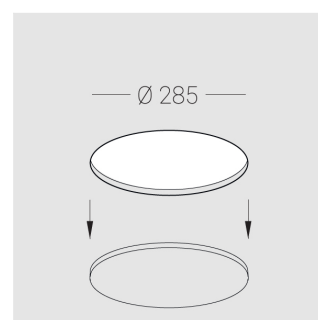

Встраиваемый гипсовый светильник

ЗЕНИТ
Светотехническое производство

Simple Round A56 D200 20W 930 DS IP44

0/1-10V

ze11011712

0/1-10 В

IP44

Ra >90

3 SDCM

Комплектация

Корпус	1
Световой модуль	1
Блок питания	1
Крепежный элемент	2
Винт M5x6	4
Саморез	2
ГроверD5	4
Присоска	1

Производитель оставляет за собой право вносить изменения в комплектацию светильника.

Технические характеристики

Размеры:	D280x96 мм
Светильник круглой формы	
Корпус:	Гипс
Источник света:	LED
Класс электробезопасности:	II
Степень защиты:	IP44
Номинальная мощность:	27.7 Вт
Световой поток светильника*:	1710 лм
Светоотдача*:	87 лм/Вт
Цветовая температура*:	3000 К
Индекс цветопередачи*:	Ra >90
Стабильность цветовой температуры*:	3 SDCM
Блок питания**:	Драйвер в комплекте

Все параметры, отмеченные * , являются расчетными значениями. Зенит использует проверенные и испытанные компоненты от ведущих поставщиков. Тем не менее допускается наличие отдельных сбоев связанных с технологией светодиодов в течение срока службы продукта.

** — производитель оставляет за собой право замены блока питания на аналогичный, имеющий те же характеристики.