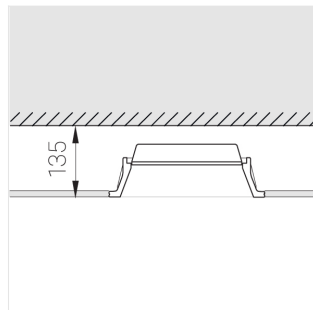

3 SDCM

Комплектация

Корпус	1
Световой модуль	1
Блок питания	1
Крепежный элемент	2
Винт M5x6	4
Саморез	2
ГроверD5	4
Присоска	1

Производитель оставляет за собой право вносить изменения в комплектацию светильника.

Технические характеристики

Размеры:	D280x96 мм
Светильник круглой формы	
Корпус:	Гипс
Источник света:	LED
Класс электробезопасности:	II
Степень защиты:	IP44
Номинальная мощность:	27.7 Вт
Световой поток светильника*:	1710 лм
Светоотдача*:	87 лм/Вт
Цветовая температура*:	3000 К
Индекс цветопередачи*:	Ra >90
Стабильность цветовой температуры*:	3 SDCM
Блок питания**:	Драйвер в комплекте