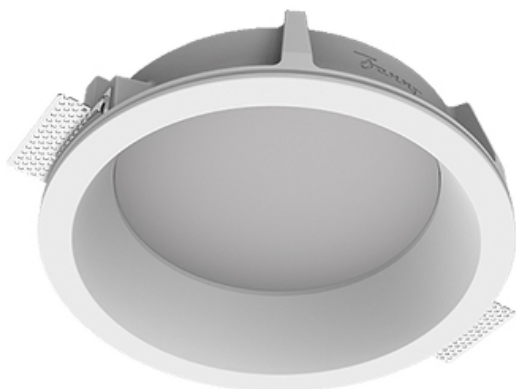

Встраиваемый гипсовый светильник

ЗЕНИТ
Светотехническое производство

Simple Round A56 D200 20W 930 DS IP44

0/1-10V

ze11011712

0/1-10 В

IP44

Ra >90

3 SDCM

Комплектация

Корпус	1
Световой модуль	1
Блок питания	1
Крепежный элемент	2
Винт M5x6	4
Саморез	2
ГроверD5	4
Присоска	1

Производитель оставляет за собой право вносить изменения в комплектацию светильника.

Технические характеристики

Размеры:	D280x96 мм
Светильник круглой формы	
Корпус:	Гипс
Источник света:	LED
Класс электробезопасности:	II
Степень защиты:	IP44
Номинальная мощность:	27.7 Вт
Световой поток светильника*:	1710 лм
Светоотдача*:	87 лм/Вт
Цветовая температура*:	3000 К
Индекс цветопередачи*:	Ra >90
Стабильность цветовой температуры*:	3 SDCM
Блок питания**:	Драйвер в комплекте