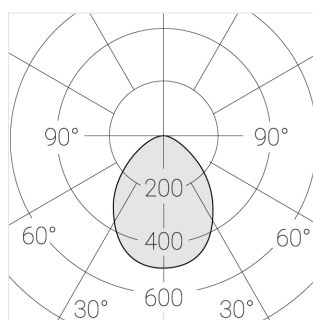

Встраиваемый гипсовый светильник

ЗЕНИТ
Светотехническое производство

Simple Round A56 D200 20W 930 DS IP44

0/1-10V

ze11011712

0/1-10 В

IP44

Ra >90

3 SDCM

Комплектация

Корпус	1
Световой модуль	1
Блок питания	1
Крепежный элемент	2
Винт M5x6	4
Саморез	2
ГроверD5	4
Присоска	1

Производитель оставляет за собой право вносить изменения в комплектацию светильника.

Технические характеристики

Размеры:	D280x96 мм
Светильник круглой формы	
Корпус:	Гипс
Источник света:	LED
Класс электробезопасности:	II
Степень защиты:	IP44
Номинальная мощность:	27.7 Вт
Световой поток светильника*:	1710 лм
Светоотдача*:	87 лм/Вт
Цветовая температура*:	3000 К
Индекс цветопередачи*:	Ra >90
Стабильность цветовой температуры*:	3 SDCM
Блок питания**:	Драйвер в комплекте

Все параметры, отмеченные * , являются расчетными значениями. Зенит использует проверенные и испытанные компоненты от ведущих поставщиков. Тем не менее допускается наличие отдельных сбоев связанных с технологией светодиодов в течение срока службы продукта.

** — производитель оставляет за собой право замены блока питания на аналогичный, имеющий те же характеристики.