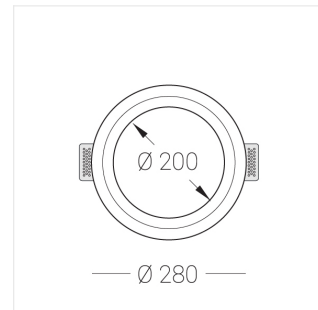

Встраиваемый гипсовый светильник

ЗЕНИТ
Светотехническое производство

Simple Round A56 D200 20W 930 DS IP44

0/1-10V

ze11011712

0/1-10 В

IP44

Ra >90

3 SDCM

Комплектация

Корпус	1
Световой модуль	1
Блок питания	1
Крепежный элемент	2
Винт M5x6	4
Саморез	2
ГроверD5	4
Присоска	1

Производитель оставляет за собой право вносить изменения в комплектацию светильника.

Технические характеристики

Размеры:	D280x96 мм
Светильник круглой формы	
Корпус:	Гипс
Источник света:	LED
Класс электробезопасности:	II
Степень защиты:	IP44
Номинальная мощность:	27.7 Вт
Световой поток светильника*:	1710 лм
Светоотдача*:	87 лм/Вт
Цветовая температура*:	3000 К
Индекс цветопередачи*:	Ra >90
Стабильность цветовой температуры*:	3 SDCM
Блок питания**:	Драйвер в комплекте