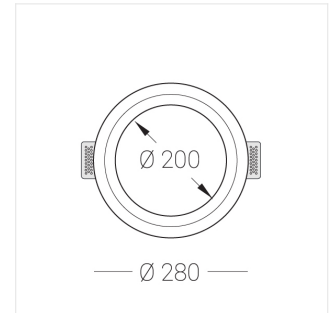

Встраиваемый гипсовый светильник

ЗЕНИТ
Светотехническое производство

Simple Round A56 D200 28W 930 DS IP44

0/1-10V

ze11011713

0/1-10 В

IP44

Ra >90

3 SDCM

Комплектация

Корпус	1
Световой модуль	1
Блок питания	1
Крепежный элемент	2
Винт M5x6	4
Саморез	2
ГроверD5	4
Присоска	1

Производитель оставляет за собой право вносить изменения в комплектацию светильника.

Технические характеристики

Размеры:	D280x96 мм
Светильник круглой формы	
Корпус:	Гипс
Источник света:	LED
Класс электробезопасности:	II
Степень защиты:	IP44
Номинальная мощность:	19.6 Вт
Световой поток светильника*:	2341 лм
Светоотдача*:	85 лм/Вт
Цветовая температура*:	3000 К
Индекс цветопередачи*:	Ra >90
Стабильность цветовой температуры*:	3 SDCM
Блок питания**:	Драйвер в комплекте