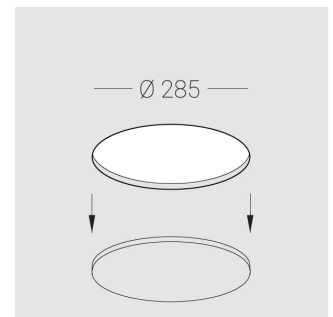

Встраиваемый гипсовый светильник

ЗЕНИТ
Светотехническое производство

Simple Round A56 D200 28W 930 DS IP44

0/1-10V

ze11011713

0/1-10 В

IP44

Ra >90

3 SDCM

Комплектация

Корпус	1
Световой модуль	1
Блок питания	1
Крепежный элемент	2
Винт M5x6	4
Саморез	2
ГроверD5	4
Присоска	1

Производитель оставляет за собой право вносить изменения в комплектацию светильника.

Технические характеристики

Размеры:	D280x96 мм
Светильник круглой формы	
Корпус:	Гипс
Источник света:	LED
Класс электробезопасности:	II
Степень защиты:	IP44
Номинальная мощность:	19.6 Вт
Световой поток светильника*:	2341 лм
Светоотдача*:	85 лм/Вт
Цветовая температура*:	3000 К
Индекс цветопередачи*:	Ra >90
Стабильность цветовой температуры*:	3 SDCM
Блок питания**:	Драйвер в комплекте

Все параметры, отмеченные * , являются расчетными значениями. Зенит использует проверенные и испытанные компоненты от ведущих поставщиков. Тем не менее допускается наличие отдельных сбоев связанных с технологией светодиодов в течение срока службы продукта.

** — производитель оставляет за собой право замены блока питания на аналогичный, имеющий те же характеристики.