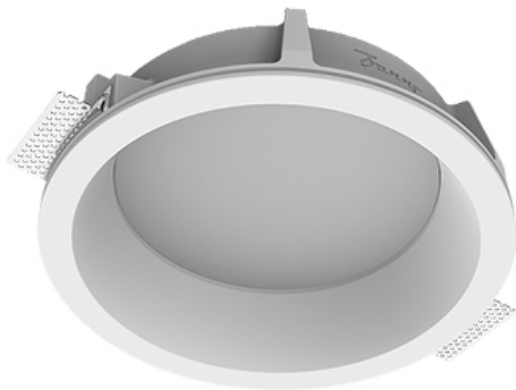

Встраиваемый гипсовый светильник

ЗЕНИТ
Светотехническое производство

Simple Round A56 D200 28W 930 DS IP44

0/1-10V

ze11011713

0/1-10 В

IP44

Ra >90

3 SDCM

Комплектация

Корпус	1
Световой модуль	1
Блок питания	1
Крепежный элемент	2
Винт M5x6	4
Саморез	2
ГроверD5	4
Присоска	1

Производитель оставляет за собой право вносить изменения в комплектацию светильника.

Технические характеристики

Размеры:	D280x96 мм
Светильник круглой формы	
Корпус:	Гипс
Источник света:	LED
Класс электробезопасности:	II
Степень защиты:	IP44
Номинальная мощность:	19.6 Вт
Световой поток светильника*:	2341 лм
Светоотдача*:	85 лм/Вт
Цветовая температура*:	3000 К
Индекс цветопередачи*:	Ra >90
Стабильность цветовой температуры*:	3 SDCM
Блок питания**:	Драйвер в комплекте