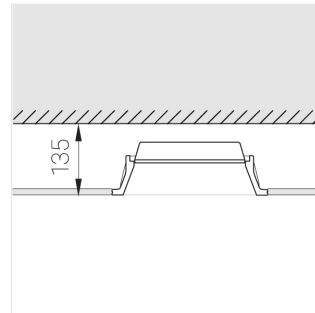

Встраиваемый гипсовый светильник

ЗЕНИТ
Светотехническое производство

Simple Round A56 D200 28W 930 DS IP44

0/1-10V

ze11011713

0/1-10 В

IP44

Ra >90

3 SDCM

Комплектация

Корпус	1
Световой модуль	1
Блок питания	1
Крепежный элемент	2
Винт M5x6	4
Саморез	2
ГроверD5	4
Присоска	1

Производитель оставляет за собой право вносить изменения в комплектацию светильника.

Технические характеристики

Размеры:	D280x96 мм
Светильник круглой формы	
Корпус:	Гипс
Источник света:	LED
Класс электробезопасности:	II
Степень защиты:	IP44
Номинальная мощность:	19.6 Вт
Световой поток светильника*:	2341 лм
Светоотдача*:	85 лм/Вт
Цветовая температура*:	3000 К
Индекс цветопередачи*:	Ra >90
Стабильность цветовой температуры*:	3 SDCM
Блок питания**:	Драйвер в комплекте

Все параметры, отмеченные * , являются расчетными значениями. Зенит использует проверенные и испытанные компоненты от ведущих поставщиков. Тем не менее допускается наличие отдельных сбоев связанных с технологией светодиодов в течение срока службы продукта.

** — производитель оставляет за собой право замены блока питания на аналогичный, имеющий те же характеристики.