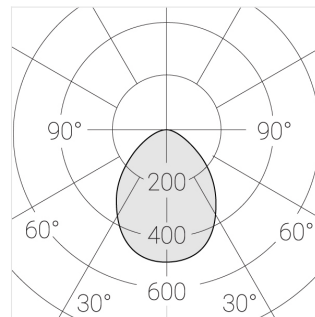

Встраиваемый гипсовый светильник

ЗЕНИТ
Светотехническое производство

Simple Round A56 D200 28W 930 DS IP44

0/1-10V

ze11011713

0/1-10 В

IP44

Ra >90

3 SDCM

Комплектация

Корпус	1
Световой модуль	1
Блок питания	1
Крепежный элемент	2
Винт M5x6	4
Саморез	2
ГроверD5	4
Присоска	1

Производитель оставляет за собой право вносить изменения в комплектацию светильника.

Технические характеристики

Размеры:	D280x96 мм
Светильник круглой формы	
Корпус:	Гипс
Источник света:	LED
Класс электробезопасности:	II
Степень защиты:	IP44
Номинальная мощность:	19.6 Вт
Световой поток светильника*:	2341 лм
Светоотдача*:	85 лм/Вт
Цветовая температура*:	3000 К
Индекс цветопередачи*:	Ra >90
Стабильность цветовой температуры*:	3 SDCM
Блок питания**:	Драйвер в комплекте

Все параметры, отмеченные * , являются расчетными значениями. Зенит использует проверенные и испытанные компоненты от ведущих поставщиков. Тем не менее допускается наличие отдельных сбоев связанных с технологией светодиодов в течение срока службы продукта.

** — производитель оставляет за собой право замены блока питания на аналогичный, имеющий те же характеристики.