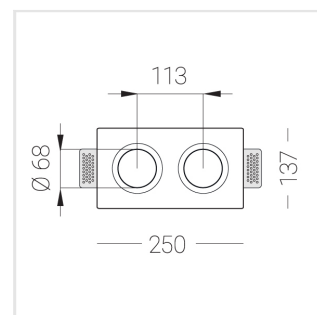

# Встраиваемый гипсовый светильник

**Зенит**  
Светотехническое производство

Twins Lens A25 12W 927 D24° 0/1-10V

ze11011817

EAC 0/1-10 В  IP20 Ra >90 3 SDCM

## Комплектация

Корпус	1
Световой модуль	2
Блок питания	1
Крепежный элемент	2
Винт M5x6	4
Саморез	2
ГроверD5	4
Присоска	1

Производитель оставляет за собой право вносить изменения в комплектацию светильника.

## Технические характеристики

Размеры: 232x137x70 мм

Двухмодульный светильник

Корпус: Гипс

Источник света: LED

Класс электробезопасности: II

Степень защиты: IP20

Номинальная мощность: 12.2 Вт