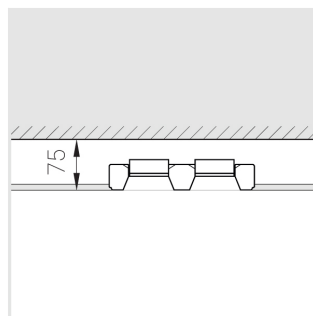

Встраиваемый гипсовый светильник

Зенит
Светотехническое производство

Twins Lens A25 12W 927 D24° 0/1-10V

ze11011817

EAC 0/1-10 В IP20 Ra >90 3 SDCM

Комплектация

Корпус	1
Световой модуль	2
Блок питания	1
Крепежный элемент	2
Винт M5x6	4
Саморез	2
ГроверD5	4
Присоска	1

Производитель оставляет за собой право вносить изменения в комплектацию светильника.

Технические характеристики

Размеры: 232x137x70 мм

Двухмодульный светильник

Корпус: Гипс

Источник света: LED

Класс электробезопасности: II

Степень защиты: IP20

Номинальная мощность: 12.2 Вт

Световой поток светильника*: 926 лм

Светоотдача*: 76 лм/Вт

Цветовая температура*: 2700 К

Индекс цветопередачи*: Ra >90

Стабильность цветовой температуры*: 3 SDCM

cos *: 0.75

Блок питания**: Драйвер в комплекте

Все параметры, отмеченные *, являются расчетными значениями. Зенит использует проверенные и испытанные компоненты от ведущих поставщиков. Тем не менее допускается наличие отдельных сбоев связанных с технологией светодиодов в течение срока службы продукта.

** — производитель оставляет за собой право замены блока питания на аналогичный, имеющий те же характеристики.