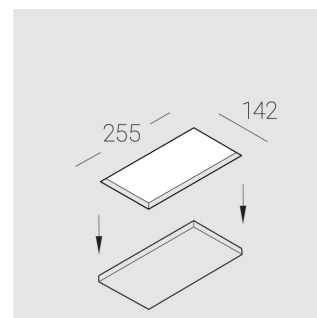

Встраиваемый гипсовый светильник

Зенит
Светотехническое производство

Twins Lens A25 16W 930 D10° 0/1-10V

ze11011825

ЕАС

0/1-10 В

IP20

Ra >90

3 SDCM

Комплектация

Корпус	1
Световой модуль	2
Блок питания	1
Крепежный элемент	2
Винт М5х6	4
Саморез	2
ГроверD5	4
Присоска	1

Производитель оставляет за собой право вносить изменения в комплектацию светильника.

Технические характеристики

Размеры: 232x137x70 мм

Двухмодульный светильник

Корпус: Гипс

Источник света: LED

Класс электробезопасности: II

Степень защиты: IP20

Номинальная мощность: 16 Вт

Световой поток светильника*: 1140 лм

Светоотдача*: 71 лм/Вт

Цветовая температура*: 3000 К

Индекс цветопередачи*: Ra >90

Стабильность цветовой температуры*: 3 SDCM

cos *: 0.88

Блок питания**: Драйвер в комплекте

Все параметры, отмеченные *, являются расчетными значениями. Зенит использует проверенные и испытанные компоненты от ведущих поставщиков. Тем не менее допускается наличие отдельных сбоев связанных с технологией светодиодов в течение срока службы продукта.

** — производитель оставляет за собой право замены блока питания на аналогичный, имеющий те же характеристики.