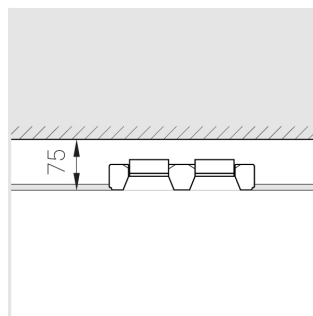

Встраиваемый гипсовый светильник

Зенит
Светотехническое производство

Twins Lens A25 16W 930 D10° 0/1-10V

ze11011825

ЕАС

0/1-10 В

IP20

Ra >90

3 SDCM

Комплектация

Корпус	1
Световой модуль	2
Блок питания	1
Крепежный элемент	2
Винт М5х6	4
Саморез	2
ГроверD5	4
Присоска	1

Производитель оставляет за собой право вносить изменения в комплектацию светильника.

Технические характеристики

Размеры: 232x137x70 мм

Двухмодульный светильник

Корпус: Гипс

Источник света: LED

Класс электробезопасности: II

Степень защиты: IP20

Номинальная мощность: 16 Вт

Световой поток светильника*: 1140 лм

Светоотдача*: 71 лм/Вт

Цветовая температура*: 3000 К

Индекс цветопередачи*: Ra >90

Стабильность цветовой температуры*: 3 SDCM

cos *: 0.88

Блок питания**: Драйвер в комплекте

Все параметры, отмеченные *, являются расчетными значениями. Зенит использует проверенные и испытанные компоненты от ведущих поставщиков. Тем не менее допускается наличие отдельных сбоев связанных с технологией светодиодов в течение срока службы продукта.

** — производитель оставляет за собой право замены блока питания на аналогичный, имеющий те же характеристики.