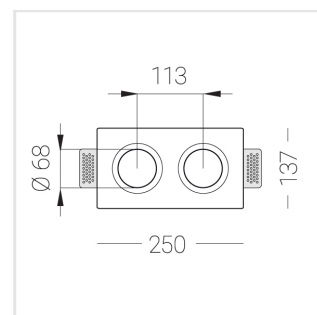

3 SDCM

Комплектация

Корпус	1
Световой модуль	2
Блок питания	1
Крепежный элемент	2
Винт М5х6	4
Саморез	2
ГроверD5	4
Присоска	1

Производитель оставляет за собой право вносить изменения в комплектацию светильника.

Технические характеристики

Размеры: 232x137x70 мм

Двухмодульный светильник

Корпус: Гипс

Источник света: LED

Класс электробезопасности: II

Степень защиты: IP20

Номинальная мощность: 16 Вт