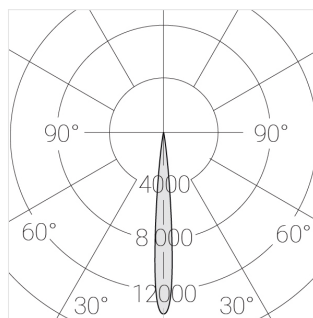

Встраиваемый гипсовый светильник

Зенит
Светотехническое производство

Twins Lens A25 16W 930 D10° 0/1-10V

ze11011825

ЕАС

0/1-10 В

IP20

Ra >90

3 SDCM

Комплектация

Корпус	1
Световой модуль	2
Блок питания	1
Крепежный элемент	2
Винт М5х6	4
Саморез	2
ГроверD5	4
Присоска	1

Производитель оставляет за собой право вносить изменения в комплектацию светильника.

Технические характеристики

Размеры: 232x137x70 мм

Двухмодульный светильник

Корпус: Гипс

Источник света: LED

Класс электробезопасности: II

Степень защиты: IP20

Номинальная мощность: 16 Вт

Световой поток светильника*: 1140 лм

Светоотдача*: 71 лм/Вт

Цветовая температура*: 3000 К

Индекс цветопередачи*: Ra >90

Стабильность цветовой температуры*: 3 SDCM

cos *: 0.88

Блок питания**: Драйвер в комплекте

Все параметры, отмеченные *, являются расчетными значениями. Зенит использует проверенные и испытанные компоненты от ведущих поставщиков. Тем не менее допускается наличие отдельных сбоев связанных с технологией светодиодов в течение срока службы продукта.

** — производитель оставляет за собой право замены блока питания на аналогичный, имеющий те же характеристики.