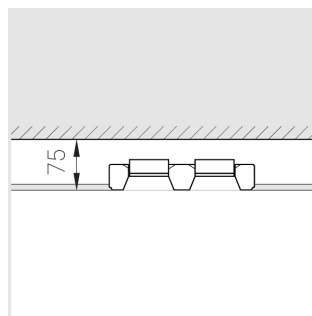

Встраиваемый гипсовый светильник

Зенит
Светотехническое производство

Twins Lens A25 16W 940 D24° 0/1-10V

ze11011832

0/1-10 В

IP20

Ra >90

3 SDCM

Комплектация

Корпус	1
Световой модуль	2
Блок питания	1
Крепежный элемент	2
Винт M5x6	4
Саморез	2
ГроверD5	4
Присоска	1

Производитель оставляет за собой право вносить изменения в комплектацию светильника.

Технические характеристики

Размеры: 232x137x70 мм

Двухмодульный светильник

Корпус: Гипс

Источник света: LED

Класс электробезопасности: II

Степень защиты: IP20

Номинальная мощность: 16 Вт

Световой поток светильника*: 1342 лм

Светоотдача*: 84 лм/Вт

Цветовая температура*: 4000 К

Индекс цветопередачи*: Ra >90

Стабильность цветовой температуры*: 3 SDCM

cos *: 0.88

Блок питания**: Драйвер в комплекте

Все параметры, отмеченные *, являются расчетными значениями. Зенит использует проверенные и испытанные компоненты от ведущих поставщиков. Тем не менее допускается наличие отдельных сбоев связанных с технологией светодиодов в течение срока службы продукта.

** — производитель оставляет за собой право замены блока питания на аналогичный, имеющий те же характеристики.