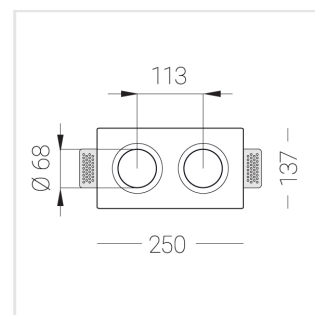

# Встраиваемый гипсовый светильник

**Зенит**  
Светотехническое производство

Twins Lens A25 16W 940 D24° 0/1-10V

ze11011832

0/1-10 В

IP20

Ra >90

3 SDCM

## Комплектация

Корпус	1
Световой модуль	2
Блок питания	1
Крепежный элемент	2
Винт M5x6	4
Саморез	2
ГроверD5	4
Присоска	1

Производитель оставляет за собой право вносить изменения в комплектацию светильника.

## Технические характеристики

Размеры: 232x137x70 мм

Двухмодульный светильник

Корпус: Гипс

Источник света: LED

Класс электробезопасности: II

Степень защиты: IP20

Номинальная мощность: 16 Вт