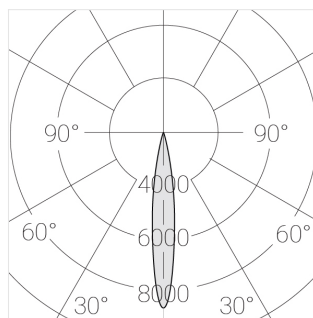

Встраиваемый гипсовый светильник

Зенит
Светотехническое производство

Twins Lens R25 16W 930 D24° 0/1-10V

ze11011844

0/1-10 В

IP20

Ra >90

3 SDCM

Технические характеристики

Размеры: 300x167x70 мм

Двухмодульный светильник

Корпус: Гипс

Источник света: LED

Класс электробезопасности: II

Степень защиты: IP20

Номинальная мощность: 16 Вт