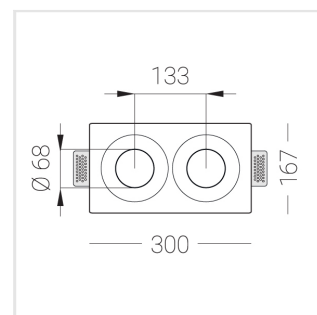

3 SDCM

Комплектация

Корпус	1
Световой модуль	2
Блок питания	1
Крепежный элемент	2
Винт М5х6	4
Саморез	2
ГроверD5	4
Присоска	1

Производитель оставляет за собой право вносить изменения в комплектацию светильника.

Технические характеристики

Размеры: 300x167x70 мм

Двухмодульный светильник

Корпус: Гипс

Источник света: LED

Класс электробезопасности: II

Степень защиты: IP20

Номинальная мощность: 16 Вт