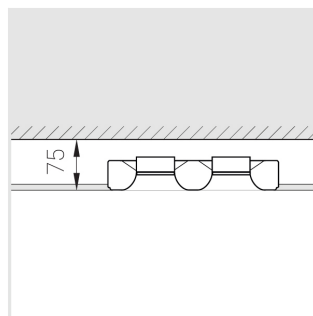

Встраиваемый гипсовый светильник

Зенит
Светотехническое производство

Twins Lens R25 16W 930 D36° 0/1-10V

ze11011845

ЕАС

0/1-10 В

IP20

Ra >90

3 SDCM

Комплектация

Корпус	1
Световой модуль	2
Блок питания	1
Крепежный элемент	2
Винт М5х6	4
Саморез	2
ГроверD5	4
Присоска	1

Производитель оставляет за собой право вносить изменения в комплектацию светильника.

Технические характеристики

Размеры: 300x167x70 мм

Двухмодульный светильник

Корпус: Гипс

Источник света: LED

Класс электробезопасности: II

Степень защиты: IP20

Номинальная мощность: 16 Вт

Световой поток светильника*: 1354 лм

Светоотдача*: 84 лм/Вт

Цветовая температура*: 3000 К

Индекс цветопередачи*: Ra >90

Стабильность цветовой температуры*: 3 SDCM

cos *: 0.88

Блок питания**: Драйвер в комплекте

Все параметры, отмеченные *, являются расчетными значениями. Зенит использует проверенные и испытанные компоненты от ведущих поставщиков. Тем не менее допускается наличие отдельных сбоев связанных с технологией светодиодов в течение срока службы продукта.

** — производитель оставляет за собой право замены блока питания на аналогичный, имеющий те же характеристики.