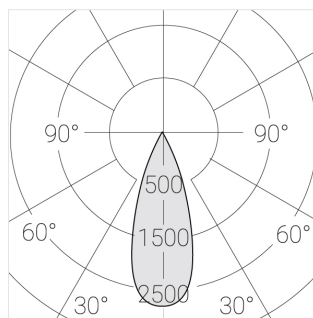

Встраиваемый гипсовый светильник

Зенит
Светотехническое производство

Twins Lens R25 16W 930 D36° 0/1-10V

ze11011845

ЕАС

0/1-10 В

IP20

Ra >90

3 SDCM

Комплектация

Корпус	1
Световой модуль	2
Блок питания	1
Крепежный элемент	2
Винт М5х6	4
Саморез	2
ГроверD5	4
Присоска	1

Производитель оставляет за собой право вносить изменения в комплектацию светильника.

Технические характеристики

Размеры: 300x167x70 мм

Двухмодульный светильник

Корпус: Гипс

Источник света: LED

Класс электробезопасности: II

Степень защиты: IP20

Номинальная мощность: 16 Вт

Световой поток светильника*: 1354 лм

Светоотдача*: 84 лм/Вт

Цветовая температура*: 3000 К

Индекс цветопередачи*: Ra >90

Стабильность цветовой температуры*: 3 SDCM

cos *: 0.88

Блок питания**: Драйвер в комплекте

Все параметры, отмеченные *, являются расчетными значениями. Зенит использует проверенные и испытанные компоненты от ведущих поставщиков. Тем не менее допускается наличие отдельных сбоев связанных с технологией светодиодов в течение срока службы продукта.

** — производитель оставляет за собой право замены блока питания на аналогичный, имеющий те же характеристики.