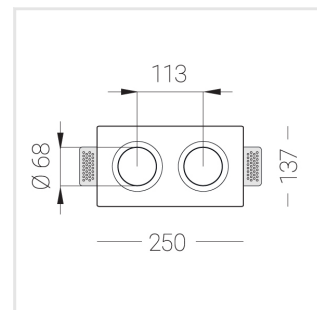

3 SDCM

Комплектация

Корпус	1
Световой модуль	2
Блок питания	1
Крепежный элемент	2
Винт M5x6	4
Саморез	2
ГроверD5	4
Присоска	1

Производитель оставляет за собой право вносить изменения в комплектацию светильника.

Технические характеристики

Размеры: 232x137x70 мм

Двухмодульный светильник

Корпус: Гипс
Источник света: LED

Класс электробезопасности: II
Степень защиты: IP44
Номинальная мощность: 12.2 Вт
Световой поток светильника*: 986 лм
Светоотдача*: 81 лм/Вт
Цветовая температура*: 3000 К
Индекс цветопередачи*: Ra >90
Стабильность цветовой температуры*: 3 SDCM
cos *: 0.75
Блок питания**: Драйвер в комплекте