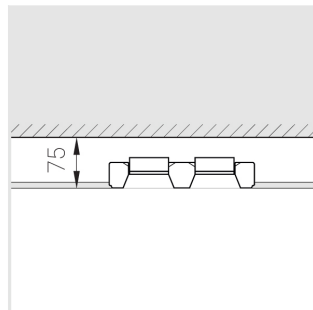

Встраиваемый гипсовый светильник

ЗЕНИТ
Светотехническое производство

Twins Lens A25 12W 930 D24° IP44/20

0/1-10V

ze11011877

0/1-10 V

IP44

Ra >90

3 SDCM

Комплектация

Корпус	1
Световой модуль	2
Блок питания	1
Крепежный элемент	2
Винт M5x6	4
Саморез	2
ГроверD5	4
Присоска	1

Производитель оставляет за собой право вносить изменения в комплектацию светильника.

Технические характеристики

Размеры: 232x137x70 мм

Двухмодульный светильник

Корпус: Гипс
Источник света: LED

Класс электробезопасности: II
Степень защиты: IP44
Номинальная мощность: 12.2 Вт
Световой поток светильника*: 986 лм
Светоотдача*: 81 лм/Вт
Цветовая температура*: 3000 К
Индекс цветопередачи*: Ra >90
Стабильность цветовой температуры*: 3 SDCM
cos *: 0.75
Блок питания**: Драйвер в комплекте

Все параметры, отмеченные *, являются расчетными значениями. Зенит использует проверенные и испытанные компоненты от ведущих поставщиков. Тем не менее допускается наличие отдельных слоев связанных с технологией светодиодов в течение срока службы продукта.

** — производитель оставляет за собой право замены блока питания на аналогичный, имеющий те же характеристики.