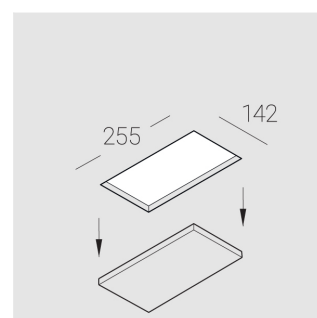

Встраиваемый гипсовый светильник

ЗЕНИТ
Светотехническое производство

Twins Lens A25 12W 930 D24° IP44/20

0/1-10V

ze11011877

0/1-10 V

IP44

Ra >90

3 SDCM

Комплектация

Корпус	1
Световой модуль	2
Блок питания	1
Крепежный элемент	2
Винт M5x6	4
Саморез	2
ГроверD5	4
Присоска	1

Производитель оставляет за собой право вносить изменения в комплектацию светильника.

Технические характеристики

Размеры: 232x137x70 мм

Двухмодульный светильник

Корпус: Гипс
Источник света: LED

Класс электробезопасности: II
Степень защиты: IP44
Номинальная мощность: 12.2 Вт
Световой поток светильника*: 986 лм
Светоотдача*: 81 лм/Вт
Цветовая температура*: 3000 К
Индекс цветопередачи*: Ra >90
Стабильность цветовой температуры*: 3 SDCM
cos *: 0.75
Блок питания**: Драйвер в комплекте

Все параметры, отмеченные *, являются расчетными значениями. Зенит использует проверенные и испытанные компоненты от ведущих поставщиков. Тем не менее допускается наличие отдельных слоев связанных с технологией светодиодов в течение срока службы продукта.

** — производитель оставляет за собой право замены блока питания на аналогичный, имеющий те же характеристики.