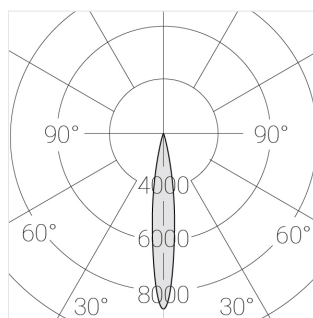

Встраиваемый гипсовый светильник

ЗЕНИТ
Светотехническое производство

Twins Lens A25 12W 930 D24° IP44/20

0/1-10V

ze11011877

0/1-10 V

IP44

Ra >90

3 SDCM

Комплектация

Корпус	1
Световой модуль	2
Блок питания	1
Крепежный элемент	2
Винт M5x6	4
Саморез	2
ГроверD5	4
Присоска	1

Производитель оставляет за собой право вносить изменения в комплектацию светильника.

Технические характеристики

Размеры: 232x137x70 мм

Двухмодульный светильник

Корпус: Гипс
Источник света: LED

Класс электробезопасности: II
Степень защиты: IP44
Номинальная мощность: 12.2 Вт
Световой поток светильника*: 986 лм
Светоотдача*: 81 лм/Вт
Цветовая температура*: 3000 К
Индекс цветопередачи*: Ra >90
Стабильность цветовой температуры*: 3 SDCM
cos *: 0.75
Блок питания**: Драйвер в комплекте

Все параметры, отмеченные *, являются расчетными значениями. Зенит использует проверенные и испытанные компоненты от ведущих поставщиков. Тем не менее допускается наличие отдельных слоев связанных с технологией светодиодов в течение срока службы продукта.

** — производитель оставляет за собой право замены блока питания на аналогичный, имеющий те же характеристики.