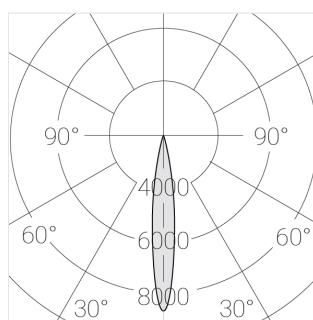

# Встраиваемый гипсовый светильник

Twins Lens A25 16W 930 D24° IP44/20

0/1-10V

ze11011880

0/1-10 В

IP44

Ra >90

3 SDCM

## Технические характеристики

Размеры: 232x137x70 мм

Двухмодульный светильник

Корпус: Гипс  
Источник света: LED

Класс электробезопасности: II  
Степень защиты: IP44  
Номинальная мощность: 16 Вт  
Световой поток светильника\*: 1256 лм  
Светоотдача\*: 78 лм/Вт  
Цветовая температура\*: 3000 К  
Индекс цветопередачи\*: Ra >90  
Стабильность цветовой температуры\*: 3 SDCM  
cos \*: 0.88  
Блок питания\*\*: Драйвер в комплекте