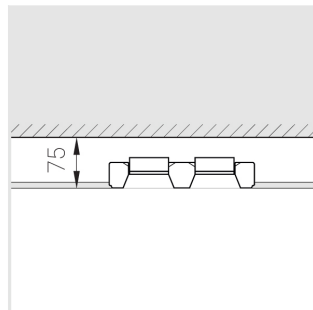

# Встраиваемый гипсовый светильник

Twins Lens A25 16W 930 D24° IP44/20

0/1-10V

ze11011880

0/1-10 В

IP44

Ra >90

3 SDCM

## Технические характеристики

Размеры: 232x137x70 мм

Двухмодульный светильник

Корпус: Гипс  
Источник света: LED

Класс электробезопасности: II  
Степень защиты: IP44  
Номинальная мощность: 16 Вт  
Световой поток светильника\*: 1256 лм  
Светоотдача\*: 78 лм/Вт  
Цветовая температура\*: 3000 К  
Индекс цветопередачи\*: Ra >90  
Стабильность цветовой температуры\*: 3 SDCM  
cos \*: 0.88  
Блок питания\*\*: Драйвер в комплекте