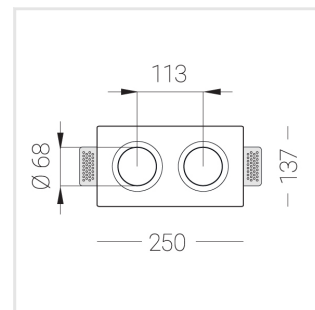

# Встраиваемый гипсовый светильник

Twins Lens A25 16W 930 D24° IP44/20

0/1-10V

ze11011880

0/1-10 В

IP44

Ra >90

3 SDCM

## Комплектация

Корпус	1
Световой модуль	2
Блок питания	1
Крепежный элемент	2
Винт M5x6	4
Саморез	2
ГроверD5	4
Присоска	1

Производитель оставляет за собой право вносить изменения в комплектацию светильника.

## Технические характеристики

Размеры: 232x137x70 мм

Двухмодульный светильник

Корпус: Гипс  
Источник света: LED

Класс электробезопасности: II  
Степень защиты: IP44  
Номинальная мощность: 16 Вт  
Световой поток светильника\*: 1256 лм  
Светоотдача\*: 78 лм/Вт  
Цветовая температура\*: 3000 К  
Индекс цветопередачи\*: Ra >90  
Стабильность цветовой температуры\*: 3 SDCM  
cos \*: 0.88  
Блок питания\*\*: Драйвер в комплекте