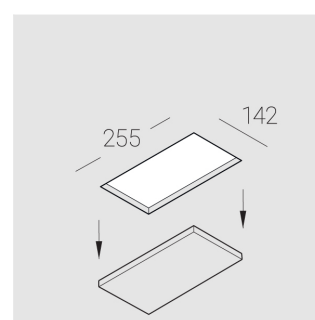

Встраиваемый гипсовый светильник

Twins Lens A25 16W 930 D24° IP44/20

0/1-10V

ze11011880

0/1-10 В

IP44

Ra >90

3 SDCM

Комплектация

Корпус	1
Световой модуль	2
Блок питания	1
Крепежный элемент	2
Винт M5x6	4
Саморез	2
ГроверD5	4
Присоска	1

Производитель оставляет за собой право вносить изменения в комплектацию светильника.

Технические характеристики

Размеры: 232x137x70 мм

Двухмодульный светильник

Корпус: Гипс
Источник света: LED

Класс электробезопасности: II
Степень защиты: IP44
Номинальная мощность: 16 Вт
Световой поток светильника*: 1256 лм
Светоотдача*: 78 лм/Вт
Цветовая температура*: 3000 К
Индекс цветопередачи*: Ra >90
Стабильность цветовой температуры*: 3 SDCM
cos *: 0.88
Блок питания**: Драйвер в комплекте

Все параметры, отмеченные *, являются расчетными значениями. Зенит использует проверенные и испытанные компоненты от ведущих поставщиков. Тем не менее допускается наличие отдельных сбоев связанных с технологией светодиодов в течение срока службы продукта.

** — производитель оставляет за собой право замены блока питания на аналогичный, имеющий те же характеристики.