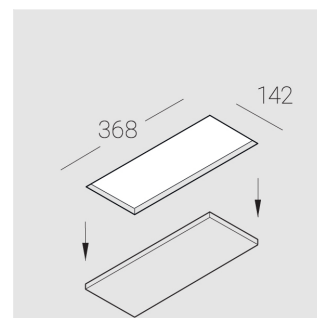

Встраиваемый гипсовый светильник

Зенит
Светотехническое производство

Triple A25 33W 830 DS 0/1-10V

ze11011985

0/1-10 В

IP20

Ra >80

3 SDCM

Комплектация

Корпус	1
Световой модуль	3
Блок питания	1
Крепежный элемент	2
Винт M5x6	4
Саморез	2
ГроверD5	4
Присоска	1

Производитель оставляет за собой право вносить изменения в комплектацию светильника.

Технические характеристики

Размеры:	363x137x70 мм
Масса нетто:	1,9 кг

Трехмодульный светильник

Корпус:	Гипс
Источник света:	LED

Класс электробезопасности:	II
Степень защиты:	IP20
Номинальная мощность:	31.3 Вт
Световой поток светильника*:	2624 лм
Светоотдача*:	84 лм/Вт
Цветовая температура*:	3000 К
Индекс цветопередачи*:	Ra >80
Стабильность цветовой температуры*:	3 SDCM
cos *:	0.95
Блок питания**:	Драйвер в комплекте

Все параметры, отмеченные *, являются расчетными значениями. Зенит использует проверенные и испытанные компоненты от ведущих поставщиков. Тем не менее допускается наличие отдельных сбоев связанных с технологией светодиодов в течение срока службы продукта.

** — производитель оставляет за собой право замены блока питания на аналогичный, имеющий те же характеристики.