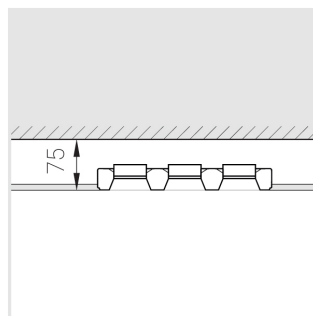

Встраиваемый гипсовый светильник

Зенит
Светотехническое производство

Triple A25 33W 830 DS 0/1-10V

ze11011985

0/1-10 В

IP20

Ra >80

3 SDCM

Комплектация

Корпус	1
Световой модуль	3
Блок питания	1
Крепежный элемент	2
Винт M5x6	4
Саморез	2
ГроверD5	4
Присоска	1

Производитель оставляет за собой право вносить изменения в комплектацию светильника.

Технические характеристики

Размеры:	363x137x70 мм
Масса нетто:	1,9 кг

Трехмодульный светильник

Корпус:	Гипс
Источник света:	LED

Класс электробезопасности:	II
Степень защиты:	IP20
Номинальная мощность:	31.3 Вт
Световой поток светильника*:	2624 лм
Светоотдача*:	84 лм/Вт
Цветовая температура*:	3000 К
Индекс цветопередачи*:	Ra >80
Стабильность цветовой температуры*:	3 SDCM
cos *:	0.95
Блок питания**:	Драйвер в комплекте

Все параметры, отмеченные *, являются расчетными значениями. Зенит использует проверенные и испытанные компоненты от ведущих поставщиков. Тем не менее допускается наличие отдельных сбоев связанных с технологией светодиодов в течение срока службы продукта.

** — производитель оставляет за собой право замены блока питания на аналогичный, имеющий те же характеристики.