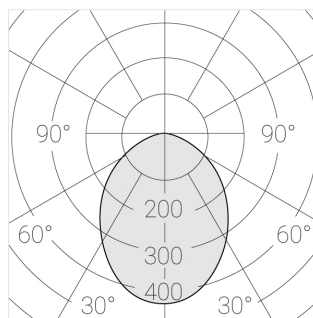

Встраиваемый гипсовый светильник

Зенит
Светотехническое производство

Triple A25 33W 830 DS 0/1-10V

ze11011985

0/1-10 В

IP20

Ra >80

3 SDCM

Комплектация

Корпус	1
Световой модуль	3
Блок питания	1
Крепежный элемент	2
Винт M5x6	4
Саморез	2
ГроверD5	4
Присоска	1

Производитель оставляет за собой право вносить изменения в комплектацию светильника.

Технические характеристики

Размеры:	363x137x70 мм
Масса нетто:	1,9 кг

Трехмодульный светильник

Корпус:	Гипс
Источник света:	LED

Класс электробезопасности:	II
Степень защиты:	IP20
Номинальная мощность:	31.3 Вт
Световой поток светильника*:	2624 лм
Светоотдача*:	84 лм/Вт
Цветовая температура*:	3000 К
Индекс цветопередачи*:	Ra >80
Стабильность цветовой температуры*:	3 SDCM
cos *:	0.95
Блок питания**:	Драйвер в комплекте

Все параметры, отмеченные *, являются расчетными значениями. Зенит использует проверенные и испытанные компоненты от ведущих поставщиков. Тем не менее допускается наличие отдельных сбоев связанных с технологией светодиодов в течение срока службы продукта.

** — производитель оставляет за собой право замены блока питания на аналогичный, имеющий те же характеристики.