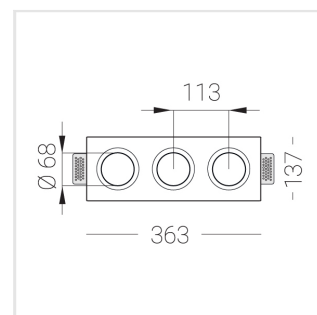

Встраиваемый гипсовый светильник

Зенит
Светотехническое производство

Triple A25 33W 830 DS 0/1-10V

ze11011985

0/1-10 В

IP20

Ra >80

3 SDCM

Комплектация

Корпус	1
Световой модуль	3
Блок питания	1
Крепежный элемент	2
Винт M5x6	4
Саморез	2
ГроверD5	4
Присоска	1

Производитель оставляет за собой право вносить изменения в комплектацию светильника.

Технические характеристики

Размеры:	363x137x70 мм
Масса нетто:	1,9 кг

Трехмодульный светильник

Корпус:	Гипс
Источник света:	LED

Класс электробезопасности:	II
Степень защиты:	IP20
Номинальная мощность:	31.3 Вт
Световой поток светильника*:	2624 лм
Светоотдача*:	84 лм/Вт
Цветовая температура*:	3000 К
Индекс цветопередачи*:	Ra >80
Стабильность цветовой температуры*:	3 SDCM
cos *:	0.95
Блок питания**:	Драйвер в комплекте