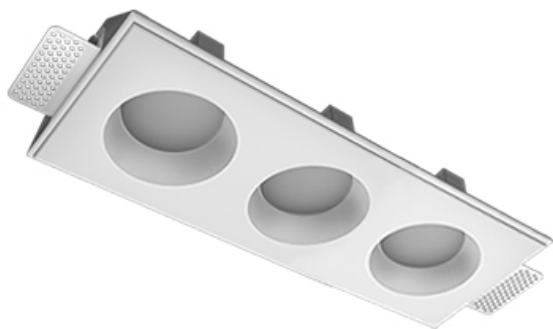

Встраиваемый гипсовый светильник

Зенит
Светотехническое производство

Triple A25 33W 830 DS 0/1-10V

ze11011985

0/1-10 В

IP20

Ra >80

3 SDCM

Комплектация

Корпус	1
Световой модуль	3
Блок питания	1
Крепежный элемент	2
Винт M5x6	4
Саморез	2
ГроверD5	4
Присоска	1

Производитель оставляет за собой право вносить изменения в комплектацию светильника.

Технические характеристики

Размеры:	363x137x70 мм
Масса нетто:	1,9 кг

Трехмодульный светильник

Корпус:	Гипс
Источник света:	LED

Класс электробезопасности:	II
Степень защиты:	IP20
Номинальная мощность:	31.3 Вт
Световой поток светильника*:	2624 лм
Светоотдача*:	84 лм/Вт
Цветовая температура*:	3000 К
Индекс цветопередачи*:	Ra >80
Стабильность цветовой температуры*:	3 SDCM
cos *:	0.95
Блок питания**:	Драйвер в комплекте