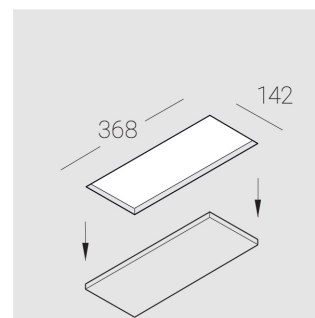

Встраиваемый гипсовый светильник

Зенит
Светотехническое производство

Triple Q A25 24W 830 DS 0/1-10V

ze11012152

ЕАС

0/1-10 В

IP20

Ra >80

3 SDCM

Комплектация

Корпус	1
Световой модуль	3
Блок питания	3
Крепежный элемент	2
Винт М5х6	4
Саморез	2
ГроверD5	4
Присоска	1

Производитель оставляет за собой право вносить изменения в комплектацию светильника.

Технические характеристики

Размеры: 363x137x70 мм

Трехмодульный светильник

Корпус: Гипс

Источник света: LED

Класс электробезопасности: II

Степень защиты: IP20

Номинальная мощность: 22 Вт

Световой поток светильника*: 1917 лм

Светоотдача*: 90 лм/Вт

Цветовая температура*: 3000 К

Индекс цветопередачи*: Ra >80

Стабильность цветовой температуры*: 3 SDCM

cos *: 0.95

Блок питания**: Драйвер в комплекте

Все параметры, отмеченные *, являются расчетными значениями. Зенит использует проверенные и испытанные компоненты от ведущих поставщиков. Тем не менее допускается наличие отдельных сбоев связанных с технологией светодиодов в течение срока службы продукта.

** — производитель оставляет за собой право замены блока питания на аналогичный, имеющий те же характеристики.