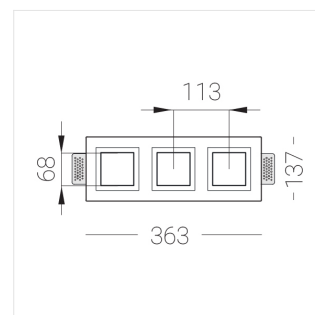

3 SDCM

Комплектация

Корпус	1
Световой модуль	3
Блок питания	3
Крепежный элемент	2
Винт М5х6	4
Саморез	2
ГроверD5	4
Присоска	1

Производитель оставляет за собой право вносить изменения в комплектацию светильника.

Технические характеристики

Размеры: 363x137x70 мм

Трехмодульный светильник

Корпус: Гипс

Источник света: LED

Класс электробезопасности: II

Степень защиты: IP20

Номинальная мощность: 22 Вт