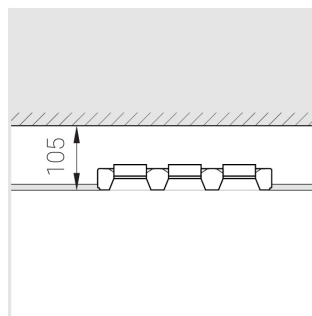

Встраиваемый гипсовый светильник

Зенит
Светотехническое производство

Triple Q A25 24W 830 DS 0/1-10V

ze11012152

ЕАС

0/1-10 В

IP20

Ra >80

3 SDCM

Комплектация

Корпус	1
Световой модуль	3
Блок питания	3
Крепежный элемент	2
Винт М5х6	4
Саморез	2
ГроверD5	4
Присоска	1

Производитель оставляет за собой право вносить изменения в комплектацию светильника.

Технические характеристики

Размеры: 363x137x70 мм

Трехмодульный светильник

Корпус: Гипс

Источник света: LED

Класс электробезопасности: II

Степень защиты: IP20

Номинальная мощность: 22 Вт

Световой поток светильника*: 1917 лм

Светоотдача*: 90 лм/Вт

Цветовая температура*: 3000 К

Индекс цветопередачи*: Ra >80

Стабильность цветовой температуры*: 3 SDCM

cos *: 0.95

Блок питания**: Драйвер в комплекте

Все параметры, отмеченные *, являются расчетными значениями. Зенит использует проверенные и испытанные компоненты от ведущих поставщиков. Тем не менее допускается наличие отдельных сбоев связанных с технологией светодиодов в течение срока службы продукта.

** — производитель оставляет за собой право замены блока питания на аналогичный, имеющий те же характеристики.