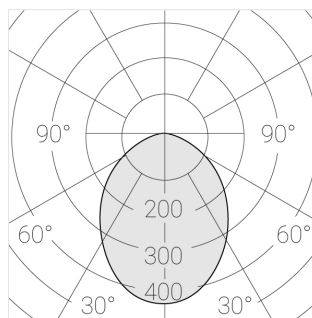

Встраиваемый гипсовый светильник

Зенит
Светотехническое производство

Triple Q A25 24W 830 DS 0/1-10V

ze11012152

ЕАС

0/1-10 В

IP20

Ra >80

3 SDCM

Комплектация

Корпус	1
Световой модуль	3
Блок питания	3
Крепежный элемент	2
Винт М5х6	4
Саморез	2
ГроверD5	4
Присоска	1

Производитель оставляет за собой право вносить изменения в комплектацию светильника.

Технические характеристики

Размеры: 363x137x70 мм

Трехмодульный светильник

Корпус: Гипс

Источник света: LED

Класс электробезопасности: II

Степень защиты: IP20

Номинальная мощность: 22 Вт

Световой поток светильника*: 1917 лм

Светоотдача*: 90 лм/Вт

Цветовая температура*: 3000 К

Индекс цветопередачи*: Ra >80

Стабильность цветовой температуры*: 3 SDCM

cos *: 0.95

Блок питания**: Драйвер в комплекте

Все параметры, отмеченные *, являются расчетными значениями. Зенит использует проверенные и испытанные компоненты от ведущих поставщиков. Тем не менее допускается наличие отдельных сбоев связанных с технологией светодиодов в течение срока службы продукта.

** — производитель оставляет за собой право замены блока питания на аналогичный, имеющий те же характеристики.