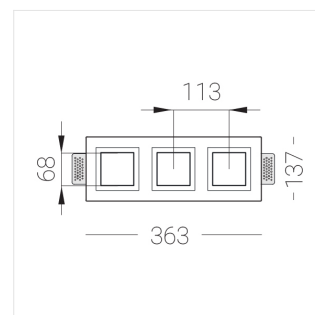

# Встраиваемый гипсовый светильник

**Зенит**  
Светотехническое производство

Triple Q A25 24W 930 DS 0/1-10V

ze11012158

0/1-10 В

IP20

Ra >90

3 SDCM

## Комплектация

Корпус	1
Световой модуль	3
Блок питания	3
Крепежный элемент	2
Винт М5х6	4
Саморез	2
ГроверD5	4
Присоска	1

Производитель оставляет за собой право вносить изменения в комплектацию светильника.

## Технические характеристики

Размеры: 363x137x70 мм

Трехмодульный светильник

Корпус: Гипс

Источник света: LED

Класс электробезопасности: II

Степень защиты: IP20

Номинальная мощность: 22 Вт