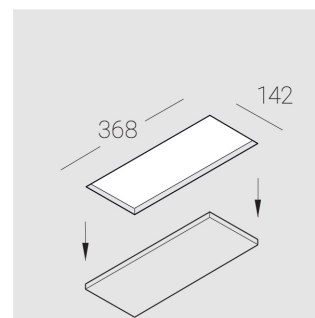

Встраиваемый гипсовый светильник

Зенит
Светотехническое производство

Triple Q A25 24W 930 DS 0/1-10V

ze11012158

0/1-10 В

IP20

Ra >90

3 SDCM

Комплектация

Корпус	1
Световой модуль	3
Блок питания	3
Крепежный элемент	2
Винт М5х6	4
Саморез	2
ГроверD5	4
Присоска	1

Производитель оставляет за собой право вносить изменения в комплектацию светильника.

Технические характеристики

Размеры: 363x137x70 мм

Трехмодульный светильник

Корпус: Гипс

Источник света: LED

Класс электробезопасности: II

Степень защиты: IP20

Номинальная мощность: 22 Вт

Световой поток светильника*: 1653 лм

Светоотдача*: 77 лм/Вт

Цветовая температура*: 3000 К

Индекс цветопередачи*: Ra >90

Стабильность цветовой температуры*: 3 SDCM

cos *: 0.95

Блок питания**: Драйвер в комплекте

Все параметры, отмеченные *, являются расчетными значениями. Зенит использует проверенные и испытанные компоненты от ведущих поставщиков. Тем не менее допускается наличие отдельных сбоев связанных с технологией светодиодов в течение срока службы продукта.

** — производитель оставляет за собой право замены блока питания на аналогичный, имеющий те же характеристики.