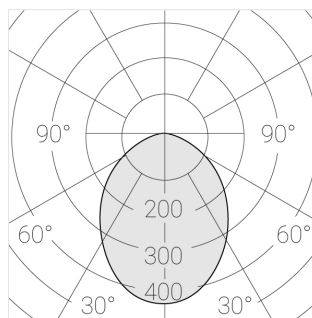

Встраиваемый гипсовый светильник

Зенит
Светотехническое производство

Triple Q A25 24W 930 DS 0/1-10V

ze11012158

0/1-10 В

IP20

Ra >90

3 SDCM

Комплектация

Корпус	1
Световой модуль	3
Блок питания	3
Крепежный элемент	2
Винт М5х6	4
Саморез	2
ГроверD5	4
Присоска	1

Производитель оставляет за собой право вносить изменения в комплектацию светильника.

Технические характеристики

Размеры: 363x137x70 мм

Трехмодульный светильник

Корпус: Гипс

Источник света: LED

Класс электробезопасности: II

Степень защиты: IP20

Номинальная мощность: 22 Вт

Световой поток светильника*: 1653 лм

Светоотдача*: 77 лм/Вт

Цветовая температура*: 3000 К

Индекс цветопередачи*: Ra >90

Стабильность цветовой температуры*: 3 SDCM

cos *: 0.95

Блок питания**: Драйвер в комплекте

Все параметры, отмеченные *, являются расчетными значениями. Зенит использует проверенные и испытанные компоненты от ведущих поставщиков. Тем не менее допускается наличие отдельных сбоев связанных с технологией светодиодов в течение срока службы продукта.

** — производитель оставляет за собой право замены блока питания на аналогичный, имеющий те же характеристики.