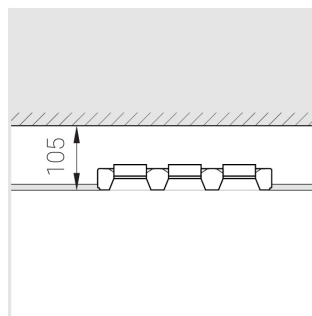

# Встраиваемый гипсовый светильник

**Зенит**  
Светотехническое производство

Triple Q A25 24W 930 DS 0/1-10V

ze11012158

0/1-10 В

IP20

Ra >90

3 SDCM

## Технические характеристики

Размеры: 363x137x70 мм

Трехмодульный светильник

Корпус: Гипс

Источник света: LED

Класс электробезопасности: II

Степень защиты: IP20

Номинальная мощность: 22 Вт