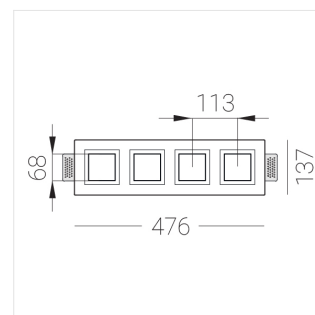

## Комплектация

Корпус	1
Световой модуль	4
Блок питания	4
Крепежный элемент	2
Винт M5x6	4
Саморез	2
ГроверD5	4
Присоска	1

Производитель оставляет за собой право вносить изменения в комплектацию светильника.

## Технические характеристики

Размеры: 475x137x70 мм

Четырехмодульный светильник

Корпус: Гипс

Источник света: LED

Класс электробезопасности: II

Степень защиты: IP20

Номинальная мощность: 41.5 Вт