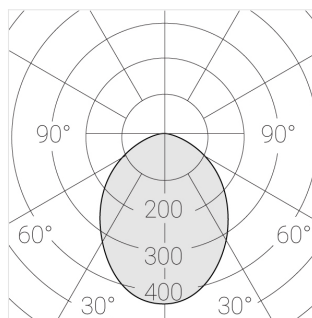

Встраиваемый гипсовый светильник

Зенит
Светотехническое производство

Tetro Q A25 44W 830 DS 0/1-10V

ze11012325

0/1-10 В

IP20

Ra >80

3 SDCM

Комплектация

Корпус	1
Световой модуль	4
Блок питания	4
Крепежный элемент	2
Винт M5x6	4
Саморез	2
ГроверD5	4
Присоска	1

Производитель оставляет за собой право вносить изменения в комплектацию светильника.

Технические характеристики

Размеры: 475x137x70 мм

Четырехмодульный светильник

Корпус: Гипс

Источник света: LED

Класс электробезопасности: II

Степень защиты: IP20

Номинальная мощность: 41.5 Вт

Световой поток светильника*: 3499 лм

Светоотдача*: 87 лм/Вт

Цветовая температура*: 3000 К

Индекс цветопередачи*: Ra >80

Стабильность цветовой температуры*: 3 SDCM

cos *: 0.97

Блок питания**: Драйвер в комплекте

Все параметры, отмеченные *, являются расчетными значениями. Зенит использует проверенные и испытанные компоненты от ведущих поставщиков. Тем не менее допускается наличие отдельных сбоев связанных с технологией светодиодов в течение срока службы продукта.

** — производитель оставляет за собой право замены блока питания на аналогичный, имеющий те же характеристики.