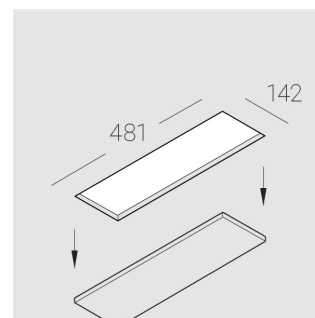

Встраиваемый гипсовый светильник

Зенит
Светотехническое производство

Tetro Q A25 44W 830 DS 0/1-10V

ze11012325

0/1-10 В

IP20

Ra >80

3 SDCM

Комплектация

Корпус	1
Световой модуль	4
Блок питания	4
Крепежный элемент	2
Винт M5x6	4
Саморез	2
ГроверD5	4
Присоска	1

Производитель оставляет за собой право вносить изменения в комплектацию светильника.

Технические характеристики

Размеры: 475x137x70 мм

Четырехмодульный светильник

Корпус: Гипс

Источник света: LED

Класс электробезопасности: II

Степень защиты: IP20

Номинальная мощность: 41.5 Вт

Световой поток светильника*: 3499 лм

Светоотдача*: 87 лм/Вт

Цветовая температура*: 3000 К

Индекс цветопередачи*: Ra >80

Стабильность цветовой температуры*: 3 SDCM

cos *: 0.97

Блок питания**: Драйвер в комплекте

Все параметры, отмеченные *, являются расчетными значениями. Зенит использует проверенные и испытанные компоненты от ведущих поставщиков. Тем не менее допускается наличие отдельных сбоев связанных с технологией светодиодов в течение срока службы продукта.

** — производитель оставляет за собой право замены блока питания на аналогичный, имеющий те же характеристики.