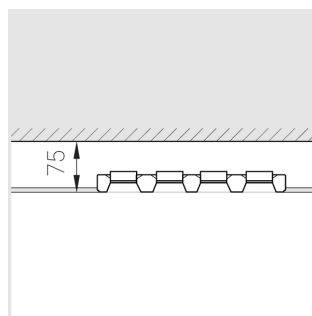

# Встраиваемый гипсовый светильник

**Зенит**  
Светотехническое производство

Tetro Q A25 44W 830 DS 0/1-10V

ze11012325

0/1-10 В

IP20

Ra >80

3 SDCM

## Технические характеристики

Размеры: 475x137x70 мм

Четырехмодульный светильник

Корпус: Гипс

Источник света: LED

Класс электробезопасности: II

Степень защиты: IP20

Номинальная мощность: 41.5 Вт