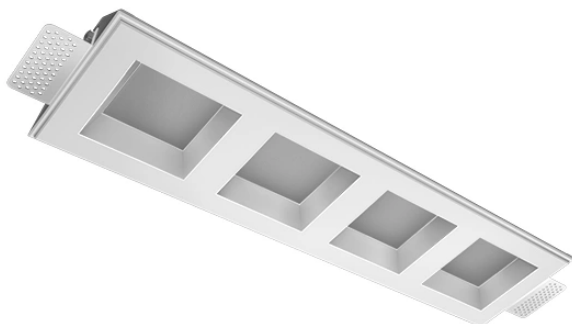

# Встраиваемый гипсовый светильник

**Зенит**  
Светотехническое производство

Tetro Q A25 44W 830 DS 0/1-10V

ze11012325

0/1-10 В

IP20

Ra >80

3 SDCM

## Комплектация

Корпус	1
Световой модуль	4
Блок питания	4
Крепежный элемент	2
Винт M5x6	4
Саморез	2
ГроверD5	4
Присоска	1

Производитель оставляет за собой право вносить изменения в комплектацию светильника.

## Технические характеристики

Размеры: 475x137x70 мм

Четырехмодульный светильник

Корпус: Гипс

Источник света: LED

Класс электробезопасности: II

Степень защиты: IP20

Номинальная мощность: 41.5 Вт