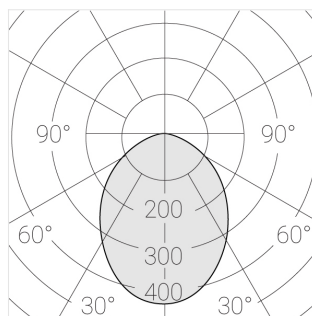

Встраиваемый гипсовый светильник

Зенит
Светотехническое производство

Tetro Q A25 32W 930 DS 0/1-10V

ze11012330

ЕАС

0/1-10 В

IP20

Ra >90

3 SDCM

Комплектация

Корпус	1
Световой модуль	4
Блок питания	4
Крепежный элемент	2
Винт M5x6	4
Саморез	2
ГроверD5	4
Присоска	1

Производитель оставляет за собой право вносить изменения в комплектацию светильника.

Технические характеристики

Размеры:	475x137x70 мм
Четырехмодульный светильник	
Корпус:	Гипс
Источник света:	LED
Класс электробезопасности:	II
Степень защиты:	IP20
Номинальная мощность:	29.1 Вт
Световой поток светильника*:	2204 лм
Светоотдача*:	78 лм/Вт
Цветовая температура*:	3000 К
Индекс цветопередачи*:	Ra >90
Стабильность цветовой температуры*:	3 SDCM
cos *:	0.95
Блок питания**:	Драйвер в комплекте

Все параметры, отмеченные *, являются расчетными значениями. Зенит использует проверенные и испытанные компоненты от ведущих поставщиков. Тем не менее допускается наличие отдельных сбоев связанных с технологией светодиодов в течение срока службы продукта.

** — производитель оставляет за собой право замены блока питания на аналогичный, имеющий те же характеристики.