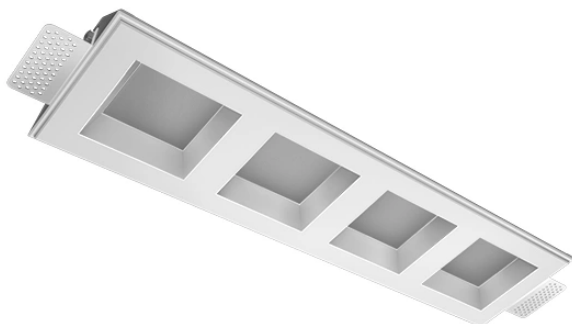

# Встраиваемый гипсовый светильник

**Зенит**  
Светотехническое производство

Tetro Q A25 32W 930 DS 0/1-10V

ze11012330

ЕАС

0/1-10 В

IP20

Ra >90

## Комплектация

Корпус	1
Световой модуль	4
Блок питания	4
Крепежный элемент	2
Винт M5x6	4
Саморез	2
ГроверD5	4
Присоска	1

Производитель оставляет за собой право вносить изменения в комплектацию светильника.

## Технические характеристики

Размеры:	475x137x70 мм
Четырехмодульный светильник	
Корпус:	Гипс
Источник света:	LED
Класс электробезопасности:	II
Степень защиты:	IP20
Номинальная мощность:	29.1 Вт
Световой поток светильника*:	2204 лм
Светоотдача*:	78 лм/Вт
Цветовая температура*:	3000 К
Индекс цветопередачи*:	Ra >90
Стабильность цветовой температуры*:	3 SDCM
cos *:	0.95
Блок питания**:	Драйвер в комплекте