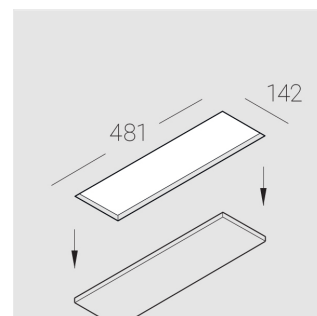

Встраиваемый гипсовый светильник

Зенит
Светотехническое производство

Tetro Q A25 32W 930 DS 0/1-10V

ze11012330

ЕАС

0/1-10 В

IP20

Ra >90

3 SDCM

Комплектация

Корпус	1
Световой модуль	4
Блок питания	4
Крепежный элемент	2
Винт M5x6	4
Саморез	2
ГроверD5	4
Присоска	1

Производитель оставляет за собой право вносить изменения в комплектацию светильника.

Технические характеристики

Размеры:	475x137x70 мм
Четырехмодульный светильник	
Корпус:	Гипс
Источник света:	LED
Класс электробезопасности:	II
Степень защиты:	IP20
Номинальная мощность:	29.1 Вт
Световой поток светильника*:	2204 лм
Светоотдача*:	78 лм/Вт
Цветовая температура*:	3000 К
Индекс цветопередачи*:	Ra >90
Стабильность цветовой температуры*:	3 SDCM
cos *:	0.95
Блок питания**:	Драйвер в комплекте

Все параметры, отмеченные *, являются расчетными значениями. Зенит использует проверенные и испытанные компоненты от ведущих поставщиков. Тем не менее допускается наличие отдельных сбоев связанных с технологией светодиодов в течение срока службы продукта.

** — производитель оставляет за собой право замены блока питания на аналогичный, имеющий те же характеристики.