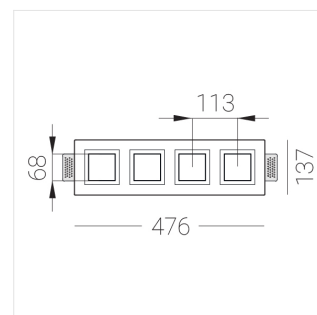

Встраиваемый гипсовый светильник

Зенит
Светотехническое производство

Tetro Q A25 32W 930 DS 0/1-10V

ze11012330

ЕАС

0/1-10 В

IP20

Ra >90

3 SDCM

Комплектация

Корпус	1
Световой модуль	4
Блок питания	4
Крепежный элемент	2
Винт M5x6	4
Саморез	2
ГроверD5	4
Присоска	1

Производитель оставляет за собой право вносить изменения в комплектацию светильника.

Технические характеристики

Размеры:	475x137x70 мм
Четырехмодульный светильник	
Корпус:	Гипс
Источник света:	LED
Класс электробезопасности:	II
Степень защиты:	IP20
Номинальная мощность:	29.1 Вт
Световой поток светильника*:	2204 лм
Светоотдача*:	78 лм/Вт
Цветовая температура*:	3000 К
Индекс цветопередачи*:	Ra >90
Стабильность цветовой температуры*:	3 SDCM
cos *:	0.95
Блок питания**:	Драйвер в комплекте

Все параметры, отмеченные *, являются расчетными значениями. Зенит использует проверенные и испытанные компоненты от ведущих поставщиков. Тем не менее допускается наличие отдельных сбоев связанных с технологией светодиодов в течение срока службы продукта.

** — производитель оставляет за собой право замены блока питания на аналогичный, имеющий те же характеристики.