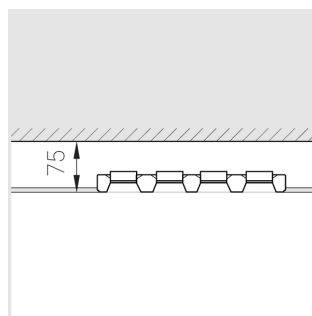

Встраиваемый гипсовый светильник

Зенит
Светотехническое производство

Tetro Q A25 32W 930 DS 0/1-10V

ze11012330

ЕАС

0/1-10 В

IP20

Ra >90

3 SDCM

Комплектация

Корпус	1
Световой модуль	4
Блок питания	4
Крепежный элемент	2
Винт M5x6	4
Саморез	2
ГроверD5	4
Присоска	1

Производитель оставляет за собой право вносить изменения в комплектацию светильника.

Технические характеристики

Размеры:	475x137x70 мм
Четырехмодульный светильник	
Корпус:	Гипс
Источник света:	LED
Класс электробезопасности:	II
Степень защиты:	IP20
Номинальная мощность:	29.1 Вт
Световой поток светильника*:	2204 лм
Светоотдача*:	78 лм/Вт
Цветовая температура*:	3000 К
Индекс цветопередачи*:	Ra >90
Стабильность цветовой температуры*:	3 SDCM
cos *:	0.95
Блок питания**:	Драйвер в комплекте

Все параметры, отмеченные *, являются расчетными значениями. Зенит использует проверенные и испытанные компоненты от ведущих поставщиков. Тем не менее допускается наличие отдельных сбоев связанных с технологией светодиодов в течение срока службы продукта.

** — производитель оставляет за собой право замены блока питания на аналогичный, имеющий те же характеристики.