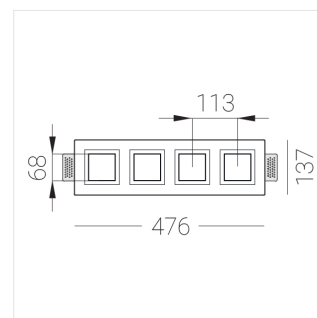

3 SDCM

Комплектация

Корпус	1
Световой модуль	4
Блок питания	4
Крепежный элемент	2
Винт M5x6	4
Саморез	2
ГроверD5	4
Присоска	1

Производитель оставляет за собой право вносить изменения в комплектацию светильника.

Технические характеристики

Размеры: 475x137x70 мм

Четырехмодульный светильник

Корпус: Гипс

Источник света: LED

Класс электробезопасности: II

Степень защиты: IP20

Номинальная мощность: 41.5 Вт