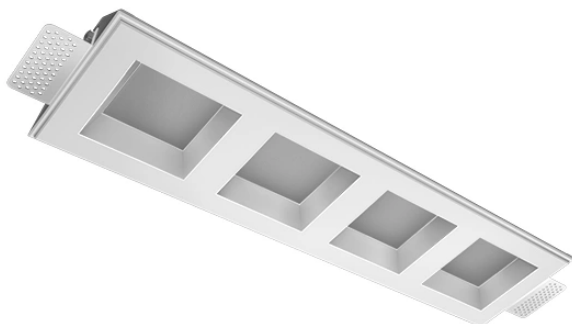

Встраиваемый гипсовый светильник

Зенит
Светотехническое производство

Tetro Q A25 44W 930 DS 0/1-10V

ze11012331

ЕАС

0/1-10 В

IP20

Ra >90

3 SDCM

Комплектация

Корпус	1
Световой модуль	4
Блок питания	4
Крепежный элемент	2
Винт M5x6	4
Саморез	2
ГроверD5	4
Присоска	1

Производитель оставляет за собой право вносить изменения в комплектацию светильника.

Технические характеристики

Размеры: 475x137x70 мм

Четырехмодульный светильник

Корпус: Гипс

Источник света: LED

Класс электробезопасности: II

Степень защиты: IP20

Номинальная мощность: 41.5 Вт