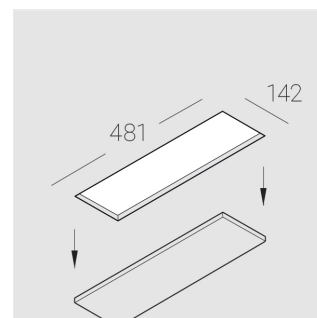

3 SDCM

Комплектация

Корпус	1
Световой модуль	4
Блок питания	4
Крепежный элемент	2
Винт M5x6	4
Саморез	2
ГроверD5	4
Присоска	1

Производитель оставляет за собой право вносить изменения в комплектацию светильника.

Технические характеристики

Размеры: 475x137x70 мм

Четырехмодульный светильник

Корпус: Гипс

Источник света: LED

Класс электробезопасности: II

Степень защиты: IP20

Номинальная мощность: 41.5 Вт