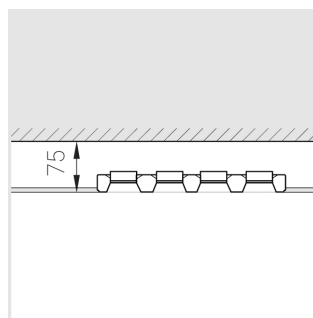

Встраиваемый гипсовый светильник

Зенит
Светотехническое производство

Tetro Q A25 44W 930 DS 0/1-10V

ze11012331

ЕАС

0/1-10 В

IP20

Ra >90

3 SDCM

Комплектация

Корпус	1
Световой модуль	4
Блок питания	4
Крепежный элемент	2
Винт M5x6	4
Саморез	2
ГроверD5	4
Присоска	1

Производитель оставляет за собой право вносить изменения в комплектацию светильника.

Технические характеристики

Размеры: 475x137x70 мм

Четырехмодульный светильник

Корпус: Гипс

Источник света: LED

Класс электробезопасности: II

Степень защиты: IP20

Номинальная мощность: 41.5 Вт

Световой поток светильника*: 3017 лм

Светоотдача*: 75 лм/Вт

Цветовая температура*: 3000 К

Индекс цветопередачи*: Ra >90

Стабильность цветовой температуры*: 3 SDCM

cos *: 0.97

Блок питания**: Драйвер в комплекте

Все параметры, отмеченные *, являются расчетными значениями. Зенит использует проверенные и испытанные компоненты от ведущих поставщиков. Тем не менее допускается наличие отдельных сбоев связанных с технологией светодиодов в течение срока службы продукта.

** — производитель оставляет за собой право замены блока питания на аналогичный, имеющий те же характеристики.