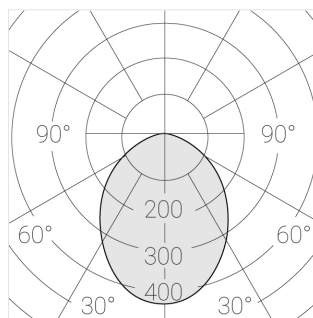

Встраиваемый гипсовый светильник

Зенит
Светотехническое производство

Tetro Q A25 44W 930 DS 0/1-10V

ze11012331

ЕАС

0/1-10 В

IP20

Ra >90

3 SDCM

Комплектация

Корпус	1
Световой модуль	4
Блок питания	4
Крепежный элемент	2
Винт M5x6	4
Саморез	2
ГроверD5	4
Присоска	1

Производитель оставляет за собой право вносить изменения в комплектацию светильника.

Технические характеристики

Размеры: 475x137x70 мм

Четырехмодульный светильник

Корпус: Гипс

Источник света: LED

Класс электробезопасности: II

Степень защиты: IP20

Номинальная мощность: 41.5 Вт

Световой поток светильника*: 3017 лм

Светоотдача*: 75 лм/Вт

Цветовая температура*: 3000 К

Индекс цветопередачи*: Ra >90

Стабильность цветовой температуры*: 3 SDCM

cos *: 0.97

Блок питания**: Драйвер в комплекте

Все параметры, отмеченные *, являются расчетными значениями. Зенит использует проверенные и испытанные компоненты от ведущих поставщиков. Тем не менее допускается наличие отдельных сбоев связанных с технологией светодиодов в течение срока службы продукта.

** — производитель оставляет за собой право замены блока питания на аналогичный, имеющий те же характеристики.