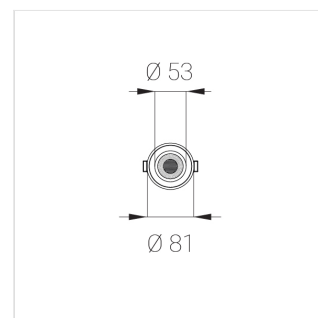

Встраиваемый светильник

ЗЕНИТ
Светотехническое производство

Neo Lens 81 White 8W 930 D24°

ze11031931

EAC 220-240 В IP20 Ra >90 3 SDCM

Комплектация

Блок питания	1
Светильник	1

Встраиваемый светильник

Производитель оставляет за собой право вносить изменения в комплектацию светильника.

Технические характеристики

Размеры: D81x56 мм

Светильник круглой формы

Корпус: Алюминий

Источник света: LED

Класс электробезопасности: II

Степень защиты: IP20

Номинальная мощность: 7.5 Вт

Световой поток светильника*: 628 лм

Светоотдача*: 84 лм/Вт

Цветовая температура*: 3000 К

Индекс цветопередачи*: Ra >90

Стабильность цветовой температуры*: 3 SDCM

cos *: 0.92

Блок питания**: Драйвер в комплекте

Все параметры, отмеченные *, являются расчетными значениями. Зенит использует проверенные и испытанные компоненты от ведущих поставщиков. Тем не менее допускается наличие отдельных сбоев связанных с технологией светодиодов в течение срока службы продукта.

** — производитель оставляет за собой право замены блока питания на аналогичный, имеющий те же характеристики.