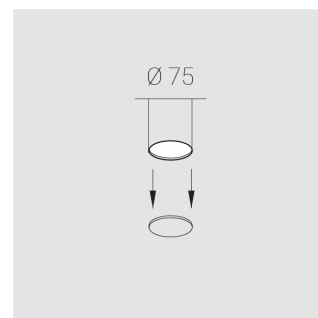

Встраиваемый светильник

ЗЕНИТ
Светотехническое производство

Neo Lens 81 White 8W 930 D24°

ze11031931

EAC 220-240 В IP20 Ra >90 3 SDCM

Комплектация

Блок питания	1
Светильник	1

Встраиваемый светильник

Производитель оставляет за собой право вносить изменения в комплектацию светильника.

Технические характеристики

Размеры: D81x56 мм

Светильник круглой формы

Корпус: Алюминий

Источник света: LED

Класс электробезопасности: II

Степень защиты: IP20

Номинальная мощность: 7.5 Вт

Световой поток светильника*: 628 лм

Светоотдача*: 84 лм/Вт

Цветовая температура*: 3000 К

Индекс цветопередачи*: Ra >90

Стабильность цветовой температуры*: 3 SDCM

cos *: 0.92

Блок питания**: Драйвер в комплекте

Все параметры, отмеченные *, являются расчетными значениями. Зенит использует проверенные и испытанные компоненты от ведущих поставщиков. Тем не менее допускается наличие отдельных сбоев связанных с технологией светодиодов в течение срока службы продукта.

** — производитель оставляет за собой право замены блока питания на аналогичный, имеющий те же характеристики.