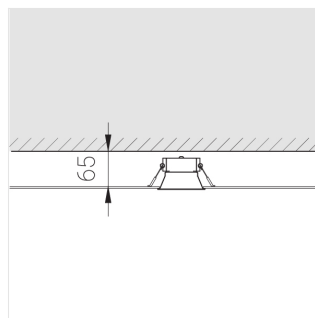

Встраиваемый светильник

ЗЕНИТ
Светотехническое производство

Neo Lens 81 White 8W 930 D24°

ze11031931

EAC 220-240 В IP20 Ra >90 3 SDCM

Комплектация

Блок питания	1
Светильник	1

Встраиваемый светильник

Производитель оставляет за собой право вносить изменения в комплектацию светильника.

Технические характеристики

Размеры: D81x56 мм

Светильник круглой формы

Корпус: Алюминий

Источник света: LED

Класс электробезопасности: II

Степень защиты: IP20

Номинальная мощность: 7.5 Вт

Световой поток светильника*: 628 лм

Светоотдача*: 84 лм/Вт

Цветовая температура*: 3000 К

Индекс цветопередачи*: Ra >90

Стабильность цветовой температуры*: 3 SDCM

cos *: 0.92

Блок питания**: Драйвер в комплекте

Все параметры, отмеченные *, являются расчетными значениями. Зенит использует проверенные и испытанные компоненты от ведущих поставщиков. Тем не менее допускается наличие отдельных сбоев связанных с технологией светодиодов в течение срока службы продукта.

** — производитель оставляет за собой право замены блока питания на аналогичный, имеющий те же характеристики.