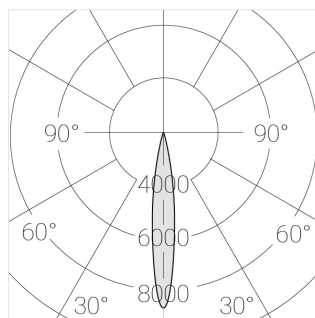

Встраиваемый светильник

ЗЕНИТ
Светотехническое производство

Neo Lens 81 White 8W 930 D24°

ze11031931

EAC 220-240 В IP20 Ra >90 3 SDCM

Комплектация

Блок питания	1
Светильник	1

Встраиваемый светильник

Производитель оставляет за собой право вносить изменения в комплектацию светильника.

Технические характеристики

Размеры: D81x56 мм

Светильник круглой формы

Корпус: Алюминий

Источник света: LED

Класс электробезопасности: II

Степень защиты: IP20

Номинальная мощность: 7.5 Вт

Световой поток светильника*: 628 лм

Светоотдача*: 84 лм/Вт

Цветовая температура*: 3000 К

Индекс цветопередачи*: Ra >90

Стабильность цветовой температуры*: 3 SDCM

cos *: 0.92

Блок питания**: Драйвер в комплекте

Все параметры, отмеченные *, являются расчетными значениями. Зенит использует проверенные и испытанные компоненты от ведущих поставщиков. Тем не менее допускается наличие отдельных сбоев связанных с технологией светодиодов в течение срока службы продукта.

** — производитель оставляет за собой право замены блока питания на аналогичный, имеющий те же характеристики.