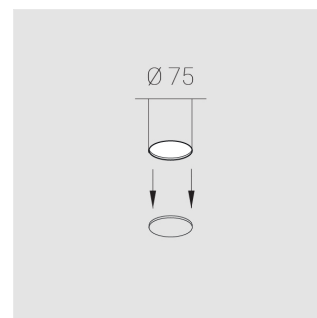

Встраиваемый светильник

ЗЕНИТ
Светотехническое производство

Neo Lens 81 White 8W 930 D36°

ze11031932

ЕАС 220-240 В IP20 Ra >90 3 SDCM

Комплектация

Блок питания	1
Светильник	1

Встраиваемый светильник

Производитель оставляет за собой право вносить изменения в комплектацию светильника.

Технические характеристики

Размеры: D81x56 мм

Светильник круглой формы

Корпус: Алюминий

Источник света: LED

Класс электробезопасности: II

Степень защиты: IP20

Номинальная мощность: 7.5 Вт

Световой поток светильника*: 677 лм

Светоотдача*: 90 лм/Вт

Цветовая температура*: 3000 К

Индекс цветопередачи*: Ra >90

Стабильность цветовой температуры*: 3 SDCM

cos *: 0.92

Блок питания**: Драйвер в комплекте

Все параметры, отмеченные *, являются расчетными значениями. Зенит использует проверенные и испытанные компоненты от ведущих поставщиков. Тем не менее допускается наличие отдельных сбоев связанных с технологией светодиодов в течение срока службы продукта.

** — производитель оставляет за собой право замены блока питания на аналогичный, имеющий те же характеристики.