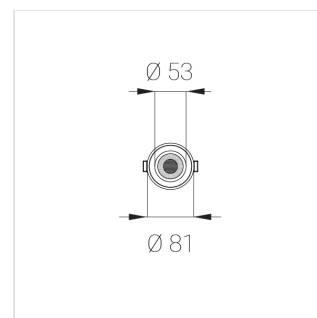

Встраиваемый светильник

ЗЕНИТ
Светотехническое производство

Neo Lens 81 White 8W 930 D36°

ze11031932

ЕАС 220-240 В IP20 Ra >90 3 SDCM

Комплектация

Блок питания	1
Светильник	1

Встраиваемый светильник

Производитель оставляет за собой право вносить изменения в комплектацию светильника.

Технические характеристики

Размеры: D81x56 мм

Светильник круглой формы

Корпус: Алюминий

Источник света: LED

Класс электробезопасности: II

Степень защиты: IP20

Номинальная мощность: 7.5 Вт

Световой поток светильника*: 677 лм

Светоотдача*: 90 лм/Вт

Цветовая температура*: 3000 К

Индекс цветопередачи*: Ra >90

Стабильность цветовой температуры*: 3 SDCM

cos *: 0.92

Блок питания**: Драйвер в комплекте

Все параметры, отмеченные *, являются расчетными значениями. Зенит использует проверенные и испытанные компоненты от ведущих поставщиков. Тем не менее допускается наличие отдельных сбоев связанных с технологией светодиодов в течение срока службы продукта.

** — производитель оставляет за собой право замены блока питания на аналогичный, имеющий те же характеристики.