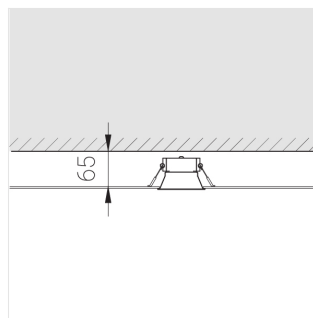

Встраиваемый светильник

ЗЕНИТ
Светотехническое производство

Neo Lens 81 White 8W 930 D36°

ze11031932

ЕАС 220-240 В IP20 Ra >90 3 SDCM

Комплектация

Блок питания	1
Светильник	1

Встраиваемый светильник

Производитель оставляет за собой право вносить изменения в комплектацию светильника.

Технические характеристики

Размеры: D81x56 мм

Светильник круглой формы

Корпус: Алюминий

Источник света: LED

Класс электробезопасности: II

Степень защиты: IP20

Номинальная мощность: 7.5 Вт

Световой поток светильника*: 677 лм

Светоотдача*: 90 лм/Вт

Цветовая температура*: 3000 К

Индекс цветопередачи*: Ra >90

Стабильность цветовой температуры*: 3 SDCM

cos *: 0.92

Блок питания**: Драйвер в комплекте

Все параметры, отмеченные *, являются расчетными значениями. Зенит использует проверенные и испытанные компоненты от ведущих поставщиков. Тем не менее допускается наличие отдельных сбоев связанных с технологией светодиодов в течение срока службы продукта.

** — производитель оставляет за собой право замены блока питания на аналогичный, имеющий те же характеристики.