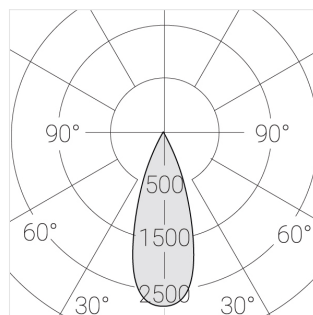

# Встраиваемый светильник

**Зенит**  
Светотехническое производство

Neo Lens 81 White 10W 930 D36°

ze11031935

220-240 В

IP20

Ra >90

3 SDCM

## Технические характеристики

Размеры: D81x56 мм

Светильник круглой формы

Корпус: Алюминий

Источник света: LED

Класс электробезопасности: II

Степень защиты: IP20

Номинальная мощность: 9.5 Вт