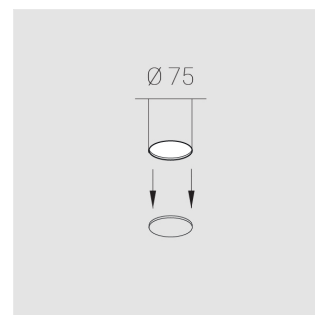

Встраиваемый светильник

Зенит
Светотехническое производство

Neo Lens 81 White 10W 930 D36°

ze11031935

220-240 В

IP20

Ra >90

3 SDCM

Комплектация

Блок питания	1
Светильник	1

Встраиваемый светильник

Производитель оставляет за собой право вносить изменения в комплектацию светильника.

Технические характеристики

Размеры: D81x56 мм

Светильник круглой формы

Корпус: Алюминий

Источник света: LED

Класс электробезопасности: II

Степень защиты: IP20

Номинальная мощность: 9.5 Вт

Световой поток светильника*: 807 лм

Светоотдача*: 85 лм/Вт

Цветовая температура*: 3000 К

Индекс цветопередачи*: Ra >90

Стабильность цветовой температуры*: 3 SDCM

cos *: 0.92

Блок питания**: Драйвер в комплекте

Все параметры, отмеченные *, являются расчетными значениями. Зенит использует проверенные и испытанные компоненты от ведущих поставщиков. Тем не менее допускается наличие отдельных сбоев связанных с технологией светодиодов в течение срока службы продукта.

** — производитель оставляет за собой право замены блока питания на аналогичный, имеющий те же характеристики.