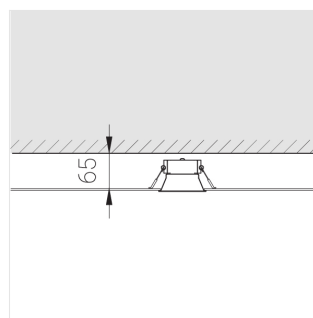

Встраиваемый светильник

Зенит
Светотехническое производство

Neo Lens 81 White 10W 930 D36°

ze11031935

220-240 В

IP20

Ra >90

3 SDCM

Комплектация

Блок питания	1
Светильник	1

Встраиваемый светильник

Производитель оставляет за собой право вносить изменения в комплектацию светильника.

Технические характеристики

Размеры: D81x56 мм

Светильник круглой формы

Корпус: Алюминий

Источник света: LED

Класс электробезопасности: II

Степень защиты: IP20

Номинальная мощность: 9.5 Вт

Световой поток светильника*: 807 лм

Светоотдача*: 85 лм/Вт

Цветовая температура*: 3000 К

Индекс цветопередачи*: Ra >90

Стабильность цветовой температуры*: 3 SDCM

cos *: 0.92

Блок питания**: Драйвер в комплекте

Все параметры, отмеченные *, являются расчетными значениями. Зенит использует проверенные и испытанные компоненты от ведущих поставщиков. Тем не менее допускается наличие отдельных сбоев связанных с технологией светодиодов в течение срока службы продукта.

** — производитель оставляет за собой право замены блока питания на аналогичный, имеющий те же характеристики.