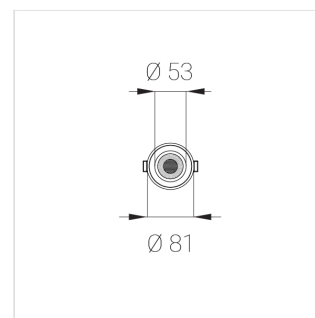

Встраиваемый светильник

Зенит
Светотехническое производство

Neo Lens 81 White 10W 930 D36°

ze11031935

220-240 В

IP20

Ra >90

3 SDCM

Комплектация

Блок питания	1
Светильник	1

Встраиваемый светильник

Производитель оставляет за собой право вносить изменения в комплектацию светильника.

Технические характеристики

Размеры: D81x56 мм

Светильник круглой формы

Корпус: Алюминий

Источник света: LED

Класс электробезопасности: II

Степень защиты: IP20

Номинальная мощность: 9.5 Вт

Световой поток светильника*: 807 лм

Светоотдача*: 85 лм/Вт

Цветовая температура*: 3000 К

Индекс цветопередачи*: Ra >90

Стабильность цветовой температуры*: 3 SDCM

cos *: 0.92

Блок питания**: Драйвер в комплекте

Все параметры, отмеченные *, являются расчетными значениями. Зенит использует проверенные и испытанные компоненты от ведущих поставщиков. Тем не менее допускается наличие отдельных сбоев связанных с технологией светодиодов в течение срока службы продукта.

** — производитель оставляет за собой право замены блока питания на аналогичный, имеющий те же характеристики.