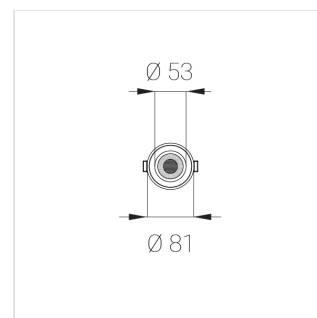

Встраиваемый светильник

Neo Lens 81 White 8W 940 D36°

ze11031941

ЕАС 220-240 В  IP20 Ra >90 3 SDCM

Комплектация

Блок питания	1
Светильник	1

Встраиваемый светильник

Производитель оставляет за собой право вносить изменения в комплектацию светильника.

Технические характеристики

Размеры:	D81x56 мм
Светильник круглой формы	
Корпус:	Алюминий
Источник света:	LED
Класс электробезопасности:	II
Степень защиты:	IP20
Номинальная мощность:	7.5 Вт
Световой поток светильника*:	724 лм
Светоотдача*:	97 лм/Вт
Цветовая температура*:	4000 К
Индекс цветопередачи*:	Ra >90
Стабильность цветовой температуры*:	3 SDCM
cos *:	0.92
Блок питания**:	Драйвер в комплекте