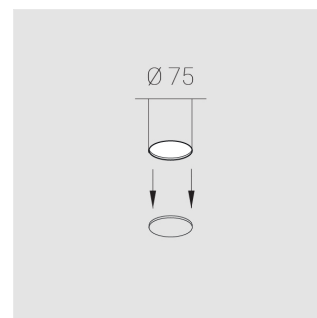

Встраиваемый светильник

Neo Lens 81 White 8W 940 D36°

ze11031941

ЕАС 220-240 В  IP20 Ra >90 3 SDCM

Комплектация

Блок питания	1
Светильник	1

Встраиваемый светильник

Производитель оставляет за собой право вносить изменения в комплектацию светильника.

Технические характеристики

Размеры:	D81x56 мм
Светильник круглой формы	
Корпус:	Алюминий
Источник света:	LED
Класс электробезопасности:	II
Степень защиты:	IP20
Номинальная мощность:	7.5 Вт
Световой поток светильника*:	724 лм
Светоотдача*:	97 лм/Вт
Цветовая температура*:	4000 К
Индекс цветопередачи*:	Ra >90
Стабильность цветовой температуры*:	3 SDCM
cos *:	0.92
Блок питания**:	Драйвер в комплекте