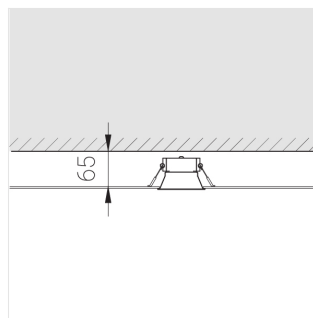

Встраиваемый светильник

Neo Lens 81 White 8W 940 D36°

ze11031941

ЕАС 220-240 В IP20 Ra >90 3 SDCM

Комплектация

Блок питания	1
Светильник	1

Встраиваемый светильник

Производитель оставляет за собой право вносить изменения в комплектацию светильника.

Технические характеристики

Размеры:	D81x56 мм
Светильник круглой формы	
Корпус:	Алюминий
Источник света:	LED
Класс электробезопасности:	II
Степень защиты:	IP20
Номинальная мощность:	7.5 Вт
Световой поток светильника*:	724 лм
Светоотдача*:	97 лм/Вт
Цветовая температура*:	4000 К
Индекс цветопередачи*:	Ra >90
Стабильность цветовой температуры*:	3 SDCM
cos *:	0.92
Блок питания**:	Драйвер в комплекте

Все параметры, отмеченные *, являются расчетными значениями. Зенит использует проверенные и испытанные компоненты от ведущих поставщиков. Тем не менее допускается наличие отдельных сбоев связанных с технологией светодиодов в течение срока службы продукта.

** — производитель оставляет за собой право замены блока питания на аналогичный, имеющий те же характеристики.