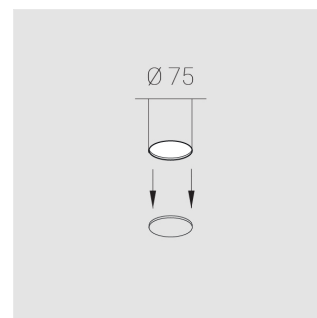

Встраиваемый светильник

ЗЕНИТ
Светотехническое производство

Neo Lens 81 Black 8W 930 D36°

ze11031977

ERC 220-240 В IP20 Ra >90 3 SDCM

Комплектация

Блок питания	1
Светильник	1

Встраиваемый светильник

Производитель оставляет за собой право вносить изменения в комплектацию светильника.

Технические характеристики

Размеры: D81x56 мм

Светильник круглой формы

Корпус: **Алюминий**

Источник света: **LED**

Класс электробезопасности: **II**

Степень защиты: **IP20**

Номинальная мощность: **7.5 Вт**

Световой поток светильника*: **677 лм**

Светоотдача*: **90 лм/Вт**

Цветовая температура*: **3000 К**

Индекс цветопередачи*: **Ra >90**

Стабильность цветовой температуры*: **3 SDCM**

cos *: **0.92**

Блок питания**: **Драйвер в комплекте**

Все параметры, отмеченные *, являются расчетными значениями. Зенит использует проверенные и испытанные компоненты от ведущих поставщиков. Тем не менее допускается наличие отдельных сбоев связанных с технологией светодиодов в течение срока службы продукта.

** — производитель оставляет за собой право замены блока питания на аналогичный, имеющий те же характеристики.