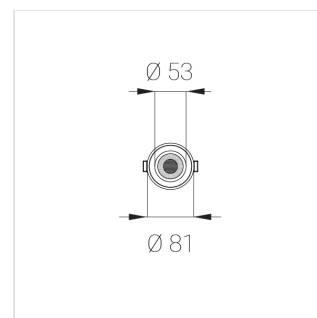

Встраиваемый светильник

ЗЕНИТ
Светотехническое производство

Neo Lens 81 Black 8W 930 D36°

ze11031977

ERC 220-240 В IP20 Ra >90 3 SDCM

Комплектация

Блок питания	1
Светильник	1

Встраиваемый светильник

Производитель оставляет за собой право вносить изменения в комплектацию светильника.

Технические характеристики

Размеры: D81x56 мм

Светильник круглой формы

Корпус: **Алюминий**

Источник света: **LED**

Класс электробезопасности: **II**

Степень защиты: **IP20**

Номинальная мощность: **7.5 Вт**

Световой поток светильника*: **677 лм**

Светоотдача*: **90 лм/Вт**

Цветовая температура*: **3000 К**

Индекс цветопередачи*: **Ra >90**

Стабильность цветовой температуры*: **3 SDCM**

cos *: **0.92**

Блок питания**: **Драйвер в комплекте**

Все параметры, отмеченные *, являются расчетными значениями. Зенит использует проверенные и испытанные компоненты от ведущих поставщиков. Тем не менее допускается наличие отдельных сбоев связанных с технологией светодиодов в течение срока службы продукта.

** — производитель оставляет за собой право замены блока питания на аналогичный, имеющий те же характеристики.