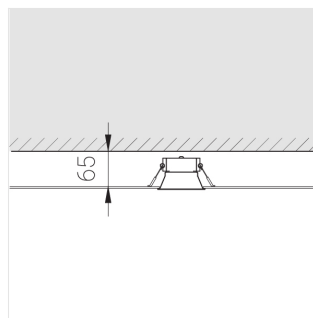

Встраиваемый светильник

ЗЕНИТ
Светотехническое производство

Neo Lens 81 Black 8W 930 D36°

ze11031977

ERC 220-240 В IP20 Ra >90 3 SDCM

Комплектация

Блок питания	1
Светильник	1

Встраиваемый светильник

Производитель оставляет за собой право вносить изменения в комплектацию светильника.

Технические характеристики

Размеры: D81x56 мм

Светильник круглой формы

Корпус: **Алюминий**

Источник света: **LED**

Класс электробезопасности: **II**

Степень защиты: **IP20**

Номинальная мощность: **7.5 Вт**

Световой поток светильника*: **677 лм**

Светоотдача*: **90 лм/Вт**

Цветовая температура*: **3000 К**

Индекс цветопередачи*: **Ra >90**

Стабильность цветовой температуры*: **3 SDCM**

cos *: **0.92**

Блок питания**: **Драйвер в комплекте**

Все параметры, отмеченные *, являются расчетными значениями. Зенит использует проверенные и испытанные компоненты от ведущих поставщиков. Тем не менее допускается наличие отдельных сбоев связанных с технологией светодиодов в течение срока службы продукта.

** — производитель оставляет за собой право замены блока питания на аналогичный, имеющий те же характеристики.