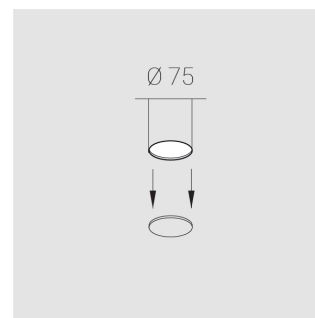

Встраиваемый светильник

ЗЕНИТ
Светотехническое производство

Neo Lens 81 Black 8W 940 D36°

ze11031986

EAC 220-240 В IP20 Ra >90 3 SDCM

Комплектация

Блок питания	1
Светильник	1

Встраиваемый светильник

Производитель оставляет за собой право вносить изменения в комплектацию светильника.

Технические характеристики

Размеры: D81x56 мм

Светильник круглой формы

Корпус: **Алюминий**

Источник света: **LED**

Класс электробезопасности: **II**

Степень защиты: **IP20**

Номинальная мощность: **7.5 Вт**

Световой поток светильника*: **724 лм**

Светоотдача*: **97 лм/Вт**

Цветовая температура*: **4000 К**

Индекс цветопередачи*: **Ra >90**

Стабильность цветовой температуры*: **3 SDCM**

cos *: **0.92**

Блок питания**: **Драйвер в комплекте**

Все параметры, отмеченные *, являются расчетными значениями. Зенит использует проверенные и испытанные компоненты от ведущих поставщиков. Тем не менее допускается наличие отдельных сбоев связанных с технологией светодиодов в течение срока службы продукта.

** — производитель оставляет за собой право замены блока питания на аналогичный, имеющий те же характеристики.