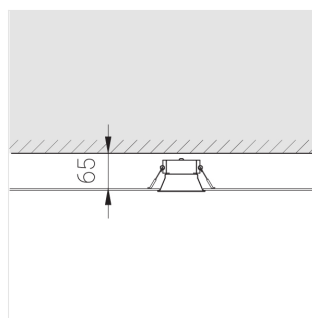

Встраиваемый светильник

ЗЕНИТ
Светотехническое производство

Neo Lens 81 Black 8W 940 D36°

ze11031986

EAC 220-240 В IP20 Ra >90 3 SDCM

Комплектация

Блок питания	1
Светильник	1

Встраиваемый светильник

Производитель оставляет за собой право вносить изменения в комплектацию светильника.

Технические характеристики

Размеры: D81x56 мм

Светильник круглой формы

Корпус: **Алюминий**

Источник света: **LED**

Класс электробезопасности: **II**

Степень защиты: **IP20**

Номинальная мощность: **7.5 Вт**

Световой поток светильника*: **724 лм**

Светоотдача*: **97 лм/Вт**

Цветовая температура*: **4000 К**

Индекс цветопередачи*: **Ra >90**

Стабильность цветовой температуры*: **3 SDCM**

cos *: **0.92**

Блок питания**: **Драйвер в комплекте**

Все параметры, отмеченные *, являются расчетными значениями. Зенит использует проверенные и испытанные компоненты от ведущих поставщиков. Тем не менее допускается наличие отдельных сбоев связанных с технологией светодиодов в течение срока службы продукта.

** — производитель оставляет за собой право замены блока питания на аналогичный, имеющий те же характеристики.