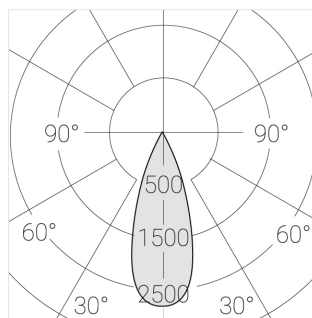

Встраиваемый светильник

ЗЕНИТ
Светотехническое производство

Neo Lens 81 Black 8W 940 D36°

ze11031986

EAC 220-240 В IP20 Ra >90 3 SDCM

Комплектация

Блок питания	1
Светильник	1

Встраиваемый светильник

Производитель оставляет за собой право вносить изменения в комплектацию светильника.

Технические характеристики

Размеры: D81x56 мм

Светильник круглой формы

Корпус: **Алюминий**

Источник света: **LED**

Класс электробезопасности: **II**

Степень защиты: **IP20**

Номинальная мощность: **7.5 Вт**

Световой поток светильника*: **724 лм**

Светоотдача*: **97 лм/Вт**

Цветовая температура*: **4000 К**

Индекс цветопередачи*: **Ra >90**

Стабильность цветовой температуры*: **3 SDCM**

cos *: **0.92**

Блок питания**: **Драйвер в комплекте**

Все параметры, отмеченные *, являются расчетными значениями. Зенит использует проверенные и испытанные компоненты от ведущих поставщиков. Тем не менее допускается наличие отдельных сбоев связанных с технологией светодиодов в течение срока службы продукта.

** — производитель оставляет за собой право замены блока питания на аналогичный, имеющий те же характеристики.