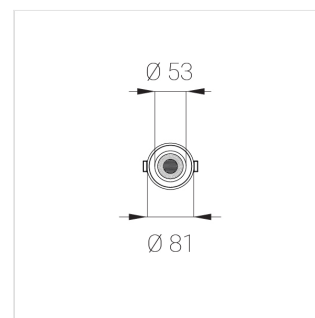

Встраиваемый светильник

ЗЕНИТ
Светотехническое производство

Neo Lens 81 Black 8W 940 D36°

ze11031986

EAC 220-240 В IP20 Ra >90 3 SDCM

Комплектация

Блок питания	1
Светильник	1

Встраиваемый светильник

Производитель оставляет за собой право вносить изменения в комплектацию светильника.

Технические характеристики

Размеры: D81x56 мм

Светильник круглой формы

Корпус: **Алюминий**

Источник света: **LED**

Класс электробезопасности: **II**

Степень защиты: **IP20**

Номинальная мощность: **7.5 Вт**

Световой поток светильника*: **724 лм**

Светоотдача*: **97 лм/Вт**

Цветовая температура*: **4000 К**

Индекс цветопередачи*: **Ra >90**

Стабильность цветовой температуры*: **3 SDCM**

cos *: **0.92**

Блок питания**: **Драйвер в комплекте**

Все параметры, отмеченные *, являются расчетными значениями. Зенит использует проверенные и испытанные компоненты от ведущих поставщиков. Тем не менее допускается наличие отдельных сбоев связанных с технологией светодиодов в течение срока службы продукта.

** — производитель оставляет за собой право замены блока питания на аналогичный, имеющий те же характеристики.