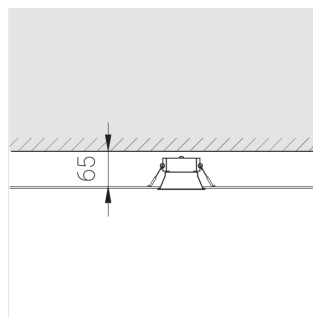

Комплектация

Блок питания	1
Светильник	1

Встраиваемый светильник

Производитель оставляет за собой право вносить изменения в комплектацию светильника.

Технические характеристики

Размеры: D81x56 мм

Светильник круглой формы

Корпус: Алюминий

Источник света: LED

Класс электробезопасности: II

Степень защиты: IP44

Номинальная мощность: 7.5 Вт

Световой поток светильника*: 677 лм

Светоотдача*: 90 лм/Вт

Цветовая температура*: 3000 К

Индекс цветопередачи*: Ra >90

Стабильность цветовой температуры*: 3 SDCM

cos *: 0.92

Блок питания**: Драйвер в комплекте

Все параметры, отмеченные *, являются расчетными значениями. Зенит использует проверенные и испытанные компоненты от ведущих поставщиков. Тем не менее допускается наличие отдельных сбоев связанных с технологией светодиодов в течение срока службы продукта.

** — производитель оставляет за собой право замены блока питания на аналогичный, имеющий те же характеристики.