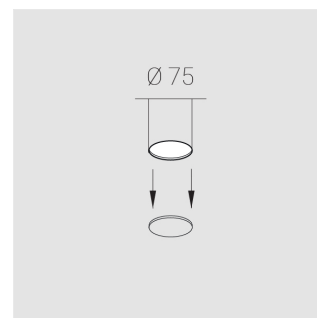

Комплектация

Блок питания	1
Светильник	1

Встраиваемый светильник

Производитель оставляет за собой право вносить изменения в комплектацию светильника.

Технические характеристики

Размеры: D81x56 мм

Светильник круглой формы

Корпус: Алюминий

Источник света: LED

Класс электробезопасности: II

Степень защиты: IP44

Номинальная мощность: 7.5 Вт

Световой поток светильника*: 677 лм

Светоотдача*: 90 лм/Вт

Цветовая температура*: 3000 К

Индекс цветопередачи*: Ra >90

Стабильность цветовой температуры*: 3 SDCM

cos *: 0.92

Блок питания**: Драйвер в комплекте

Все параметры, отмеченные *, являются расчетными значениями. Зенит использует проверенные и испытанные компоненты от ведущих поставщиков. Тем не менее допускается наличие отдельных сбоев связанных с технологией светодиодов в течение срока службы продукта.

** — производитель оставляет за собой право замены блока питания на аналогичный, имеющий те же характеристики.