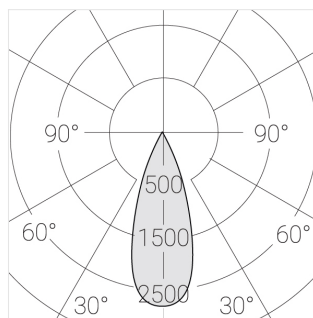

Комплектация

Блок питания	1
Светильник	1

Встраиваемый светильник

Производитель оставляет за собой право вносить изменения в комплектацию светильника.

Технические характеристики

Размеры: D81x56 мм

Светильник круглой формы

Корпус: Алюминий

Источник света: LED

Класс электробезопасности: II

Степень защиты: IP44

Номинальная мощность: 7.5 Вт

Световой поток светильника*: 677 лм

Светоотдача*: 90 лм/Вт

Цветовая температура*: 3000 К

Индекс цветопередачи*: Ra >90

Стабильность цветовой температуры*: 3 SDCM

cos *: 0.92

Блок питания**: Драйвер в комплекте

Все параметры, отмеченные *, являются расчетными значениями. Зенит использует проверенные и испытанные компоненты от ведущих поставщиков. Тем не менее допускается наличие отдельных сбоев связанных с технологией светодиодов в течение срока службы продукта.

** — производитель оставляет за собой право замены блока питания на аналогичный, имеющий те же характеристики.