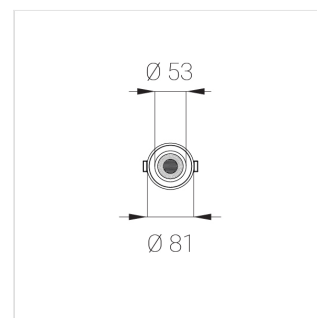

Комплектация

Блок питания	1
Светильник	1

Встраиваемый светильник

Производитель оставляет за собой право вносить изменения в комплектацию светильника.

Технические характеристики

Размеры: D81x56 мм

Светильник круглой формы

Корпус: Алюминий

Источник света: LED

Класс электробезопасности: II

Степень защиты: IP44

Номинальная мощность: 7.5 Вт

Световой поток светильника*: 677 лм

Светоотдача*: 90 лм/Вт

Цветовая температура*: 3000 К

Индекс цветопередачи*: Ra >90

Стабильность цветовой температуры*: 3 SDCM

cos *: 0.92

Блок питания**: Драйвер в комплекте

Все параметры, отмеченные *, являются расчетными значениями. Зенит использует проверенные и испытанные компоненты от ведущих поставщиков. Тем не менее допускается наличие отдельных сбоев связанных с технологией светодиодов в течение срока службы продукта.

** — производитель оставляет за собой право замены блока питания на аналогичный, имеющий те же характеристики.