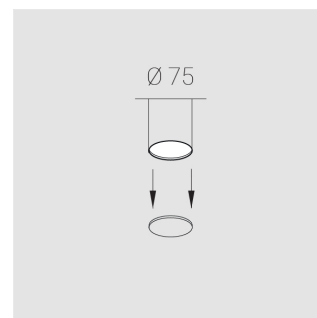

Встраиваемый светильник

Neo Lens 81 Black 8W 930 D36° Triac

ze11032157

220-240 В

IP20

Ra >90

3 SDCM

Комплектация

Блок питания	1
Светильник	1

Встраиваемый светильник

Производитель оставляет за собой право вносить изменения в комплектацию светильника.

Технические характеристики

Размеры: D81x56 мм

Светильник круглой формы

Корпус: Алюминий

Источник света: LED

Класс электробезопасности: II

Степень защиты: IP20

Номинальная мощность: 8.7 Вт

Световой поток светильника*: 677 лм

Светоотдача*: 78 лм/Вт

Цветовая температура*: 3000 К

Индекс цветопередачи*: Ra >90

Стабильность цветовой температуры*: 3 SDCM

cos *: 0.97

Блок питания**: Драйвер в комплекте

Все параметры, отмеченные *, являются расчетными значениями. Зенит использует проверенные и испытанные компоненты от ведущих поставщиков. Тем не менее допускается наличие отдельных сбоев связанных с технологией светодиодов в течение срока службы продукта.

** — производитель оставляет за собой право замены блока питания на аналогичный, имеющий те же характеристики.