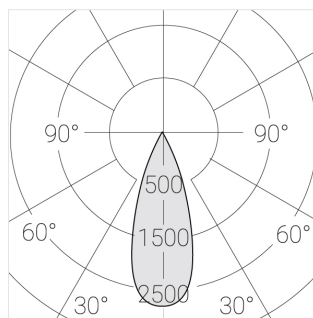

Встраиваемый светильник

Neo Lens 81 Black 8W 930 D36° Triac

ze11032157

220-240 В

IP20

Ra >90

3 SDCM

Комплектация

Блок питания	1
Светильник	1

Встраиваемый светильник

Производитель оставляет за собой право вносить изменения в комплектацию светильника.

Технические характеристики

Размеры: D81x56 мм

Светильник круглой формы

Корпус: Алюминий

Источник света: LED

Класс электробезопасности: II

Степень защиты: IP20

Номинальная мощность: 8.7 Вт

Световой поток светильника*: 677 лм

Светоотдача*: 78 лм/Вт

Цветовая температура*: 3000 К