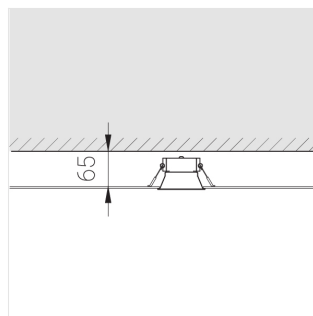

Встраиваемый светильник

Neo Lens 81 Black 8W 930 D36° Triac

ze11032157

220-240 В

IP20

Ra >90

3 SDCM

Комплектация

Блок питания	1
Светильник	1

Встраиваемый светильник

Производитель оставляет за собой право вносить изменения в комплектацию светильника.

Технические характеристики

Размеры: D81x56 мм

Светильник круглой формы

Корпус: Алюминий

Источник света: LED

Класс электробезопасности: II

Степень защиты: IP20

Номинальная мощность: 8.7 Вт

Световой поток светильника*: 677 лм

Светоотдача*: 78 лм/Вт

Цветовая температура*: 3000 К

Индекс цветопередачи*: Ra >90

Стабильность цветовой температуры*: 3 SDCM

cos *: 0.97

Блок питания**: Драйвер в комплекте

Все параметры, отмеченные *, являются расчетными значениями. Зенит использует проверенные и испытанные компоненты от ведущих поставщиков. Тем не менее допускается наличие отдельных сбоев связанных с технологией светодиодов в течение срока службы продукта.

** — производитель оставляет за собой право замены блока питания на аналогичный, имеющий те же характеристики.