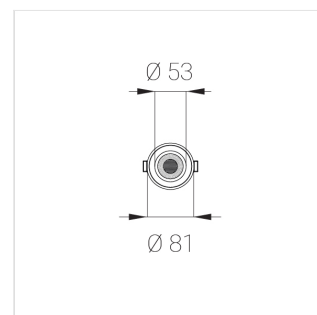

Встраиваемый светильник

Neo Lens 81 Black 8W 930 D36° Triac

ze11032157

220-240 В

IP20

Ra >90

3 SDCM

Комплектация

Блок питания	1
Светильник	1

Встраиваемый светильник

Производитель оставляет за собой право вносить изменения в комплектацию светильника.

Технические характеристики

Размеры: D81x56 мм

Светильник круглой формы

Корпус: Алюминий

Источник света: LED

Класс электробезопасности: II

Степень защиты: IP20

Номинальная мощность: 8.7 Вт

Световой поток светильника*: 677 лм

Светоотдача*: 78 лм/Вт

Цветовая температура*: 3000 К

Индекс цветопередачи*: Ra >90

Стабильность цветовой температуры*: 3 SDCM

cos *: 0.97

Блок питания**: Драйвер в комплекте

Все параметры, отмеченные *, являются расчетными значениями. Зенит использует проверенные и испытанные компоненты от ведущих поставщиков. Тем не менее допускается наличие отдельных сбоев связанных с технологией светодиодов в течение срока службы продукта.

** — производитель оставляет за собой право замены блока питания на аналогичный, имеющий те же характеристики.