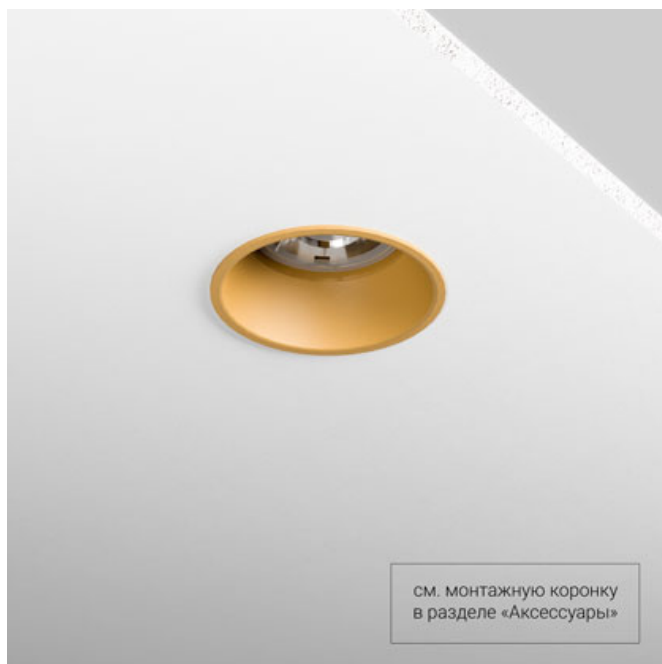

Встраиваемый светильник

ЗЕНИТ
Светотехническое производство

Neo Lens 81 Gold 6W 927 D10°

ze11032998

EAC 220-240 В  IP20 Ra >90 3 SDCM

Комплектация

Блок питания	1
Светильник	1

Встраиваемый светильник

Производитель оставляет за собой право вносить изменения в комплектацию светильника.

Технические характеристики

Размеры: D81x56 мм

Светильник круглой формы

Корпус: Алюминий

Источник света: LED

Класс электробезопасности: II

Степень защиты: IP20

Номинальная мощность: 5.6 Вт

Световой поток светильника*: 421 лм

Светоотдача*: 68 лм/Вт

Цветовая температура*: 2700 К

Индекс цветопередачи*: Ra >90

Стабильность цветовой температуры*: 3 SDCM