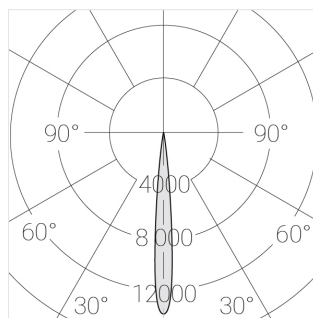

Встраиваемый светильник

ЗЕНИТ
Светотехническое производство

Neo Lens 81 Gold 6W 927 D10°

ze11032998

EAC 220-240 В IP20 Ra >90 3 SDCM

Комплектация

Блок питания	1
Светильник	1

Встраиваемый светильник

Производитель оставляет за собой право вносить изменения в комплектацию светильника.

Технические характеристики

Размеры: D81x56 мм

Светильник круглой формы

Корпус: Алюминий

Источник света: LED

Класс электробезопасности: II

Степень защиты: IP20

Номинальная мощность: 5.6 Вт

Световой поток светильника*: 421 лм

Светоотдача*: 68 лм/Вт

Цветовая температура*: 2700 К

Индекс цветопередачи*: Ra >90

Стабильность цветовой температуры*: 3 SDCM

cos *: 0.93

Блок питания**: Драйвер в комплекте

Все параметры, отмеченные *, являются расчетными значениями. Зенит использует проверенные и испытанные компоненты от ведущих поставщиков. Тем не менее допускается наличие отдельных сбоев связанных с технологией светодиодов в течение срока службы продукта.

** — производитель оставляет за собой право замены блока питания на аналогичный, имеющий те же характеристики.