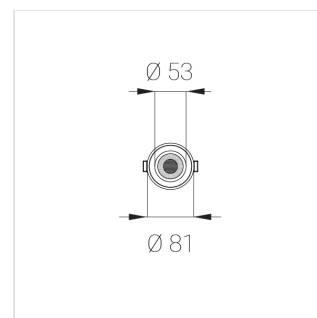

Встраиваемый светильник

ЗЕНИТ
Светотехническое производство

Neo Lens 81 Gold 6W 927 D10°

ze11032998

EAC 220-240 В  IP20 Ra >90 3 SDCM

Комплектация

Блок питания	1
Светильник	1

Встраиваемый светильник

Производитель оставляет за собой право вносить изменения в комплектацию светильника.

Технические характеристики

Размеры: D81x56 мм

Светильник круглой формы

Корпус: Алюминий

Источник света: LED

Класс электробезопасности: II

Степень защиты: IP20

Номинальная мощность: 5.6 Вт

Световой поток светильника*: 421 лм

Светоотдача*: 68 лм/Вт

Цветовая температура*: 2700 К

Индекс цветопередачи*: Ra >90

Стабильность цветовой температуры*: 3 SDCM