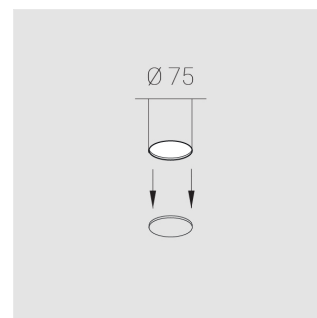

Встраиваемый светильник

ЗЕНИТ
Светотехническое производство

Neo Lens 81 Gold 6W 927 D10°

ze11032998

EAC 220-240 В IP20 Ra >90 3 SDCM

Комплектация

Блок питания	1
Светильник	1

Встраиваемый светильник

Производитель оставляет за собой право вносить изменения в комплектацию светильника.

Технические характеристики

Размеры: D81x56 мм

Светильник круглой формы

Корпус: Алюминий

Источник света: LED

Класс электробезопасности: II

Степень защиты: IP20

Номинальная мощность: 5.6 Вт

Световой поток светильника*: 421 лм

Светоотдача*: 68 лм/Вт

Цветовая температура*: 2700 К

Индекс цветопередачи*: Ra >90

Стабильность цветовой температуры*: 3 SDCM

cos *: 0.93

Блок питания**: Драйвер в комплекте

Все параметры, отмеченные *, являются расчетными значениями. Зенит использует проверенные и испытанные компоненты от ведущих поставщиков. Тем не менее допускается наличие отдельных сбоев связанных с технологией светодиодов в течение срока службы продукта.

** — производитель оставляет за собой право замены блока питания на аналогичный, имеющий те же характеристики.