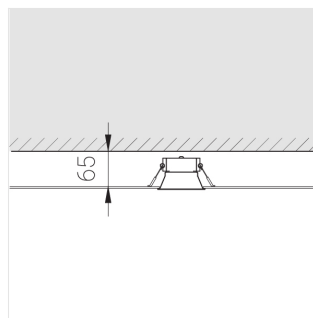

Встраиваемый светильник

Зенит
Светотехническое производство

Neo Lens 81 Gold 10W 927 D10°

ze11033004

ERC 220-240 В IP20 Ra >90 3 SDCM

Комплектация

Блок питания	1
Светильник	1

Встраиваемый светильник

Производитель оставляет за собой право вносить изменения в комплектацию светильника.

Технические характеристики

Размеры: D81x56 мм

Светильник круглой формы

Корпус: **Алюминий**

Источник света: **LED**

Класс электробезопасности: **II**

Степень защиты: **IP20**

Номинальная мощность: **9.5 Вт**

Световой поток светильника*: **638 лм**

Светоотдача*: **64 лм/Вт**

Цветовая температура*: **2700 К**

Индекс цветопередачи*: **Ra >90**

Стабильность цветовой температуры*: **3 SDCM**

cos *: **0.92**

Блок питания**: **Драйвер в комплекте**

Все параметры, отмеченные *, являются расчетными значениями. Зенит использует проверенные и испытанные компоненты от ведущих поставщиков. Тем не менее допускается наличие отдельных сбоев связанных с технологией светодиодов в течение срока службы продукта.

** — производитель оставляет за собой право замены блока питания на аналогичный, имеющий те же характеристики.