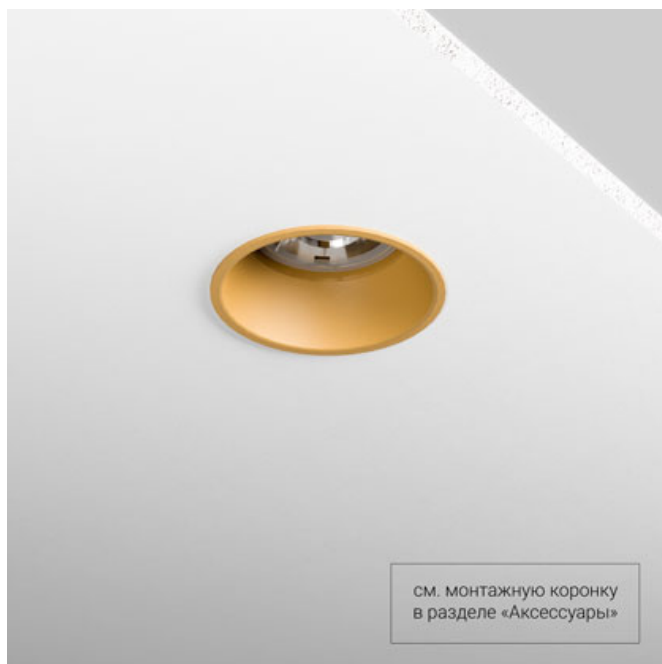

# Встраиваемый светильник

**Зенит**  
Светотехническое производство

Neo Lens 81 Gold 10W 927 D10°

ze11033004

**ERC** 220-240 В  IP20 Ra >90 3 SDCM

## Технические характеристики

Размеры: D81x56 мм

Светильник круглой формы

Корпус: **Алюминий**

Источник света: **LED**

Класс электробезопасности: **II**

Степень защиты: **IP20**

Номинальная мощность: **9.5 Вт**