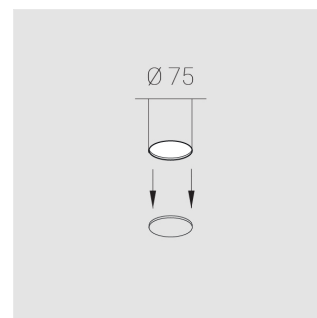

Встраиваемый светильник

Зенит
Светотехническое производство

Neo Lens 81 Gold 10W 927 D10°

ze11033004

ERC 220-240 В IP20 Ra >90 3 SDCM

Комплектация

Блок питания	1
Светильник	1

Встраиваемый светильник

Производитель оставляет за собой право вносить изменения в комплектацию светильника.

Технические характеристики

Размеры: D81x56 мм

Светильник круглой формы

Корпус: **Алюминий**

Источник света: **LED**

Класс электробезопасности: **II**

Степень защиты: **IP20**

Номинальная мощность: **9.5 Вт**

Световой поток светильника*: **638 лм**

Светоотдача*: **64 лм/Вт**

Цветовая температура*: **2700 К**

Индекс цветопередачи*: **Ra >90**

Стабильность цветовой температуры*: **3 SDCM**

cos *: **0.92**

Блок питания**: **Драйвер в комплекте**

Все параметры, отмеченные *, являются расчетными значениями. Зенит использует проверенные и испытанные компоненты от ведущих поставщиков. Тем не менее допускается наличие отдельных сбоев связанных с технологией светодиодов в течение срока службы продукта.

** — производитель оставляет за собой право замены блока питания на аналогичный, имеющий те же характеристики.