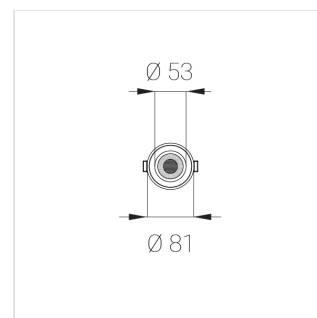

Встраиваемый светильник

Зенит
Светотехническое производство

Neo Lens 81 Gold 10W 927 D10°

ze11033004

ERC 220-240 В IP20 Ra >90 3 SDCM

Комплектация

Блок питания	1
Светильник	1

Встраиваемый светильник

Производитель оставляет за собой право вносить изменения в комплектацию светильника.

Технические характеристики

Размеры: D81x56 мм

Светильник круглой формы

Корпус: **Алюминий**

Источник света: **LED**

Класс электробезопасности: **II**

Степень защиты: **IP20**

Номинальная мощность: **9.5 Вт**

Световой поток светильника*: **638 лм**

Светоотдача*: **64 лм/Вт**

Цветовая температура*: **2700 К**

Индекс цветопередачи*: **Ra >90**

Стабильность цветовой температуры*: **3 SDCM**

cos *: **0.92**

Блок питания**: **Драйвер в комплекте**

Все параметры, отмеченные *, являются расчетными значениями. Зенит использует проверенные и испытанные компоненты от ведущих поставщиков. Тем не менее допускается наличие отдельных сбоев связанных с технологией светодиодов в течение срока службы продукта.

** — производитель оставляет за собой право замены блока питания на аналогичный, имеющий те же характеристики.