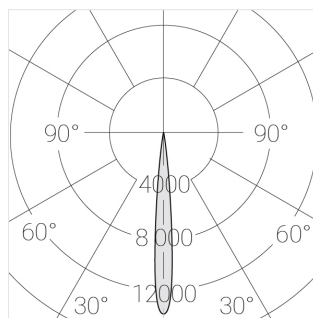

Встраиваемый светильник

Зенит
Светотехническое производство

Neo Lens 81 Gold 10W 927 D10°

ze11033004

ERC 220-240 В IP20 Ra >90 3 SDCM

Комплектация

Блок питания	1
Светильник	1

Встраиваемый светильник

Производитель оставляет за собой право вносить изменения в комплектацию светильника.

Технические характеристики

Размеры: D81x56 мм

Светильник круглой формы

Корпус: **Алюминий**

Источник света: **LED**

Класс электробезопасности: **II**

Степень защиты: **IP20**

Номинальная мощность: **9.5 Вт**

Световой поток светильника*: **638 лм**

Светоотдача*: **64 лм/Вт**

Цветовая температура*: **2700 К**

Индекс цветопередачи*: **Ra >90**

Стабильность цветовой температуры*: **3 SDCM**

cos *: **0.92**

Блок питания**: **Драйвер в комплекте**

Все параметры, отмеченные *, являются расчетными значениями. Зенит использует проверенные и испытанные компоненты от ведущих поставщиков. Тем не менее допускается наличие отдельных сбоев связанных с технологией светодиодов в течение срока службы продукта.

** — производитель оставляет за собой право замены блока питания на аналогичный, имеющий те же характеристики.