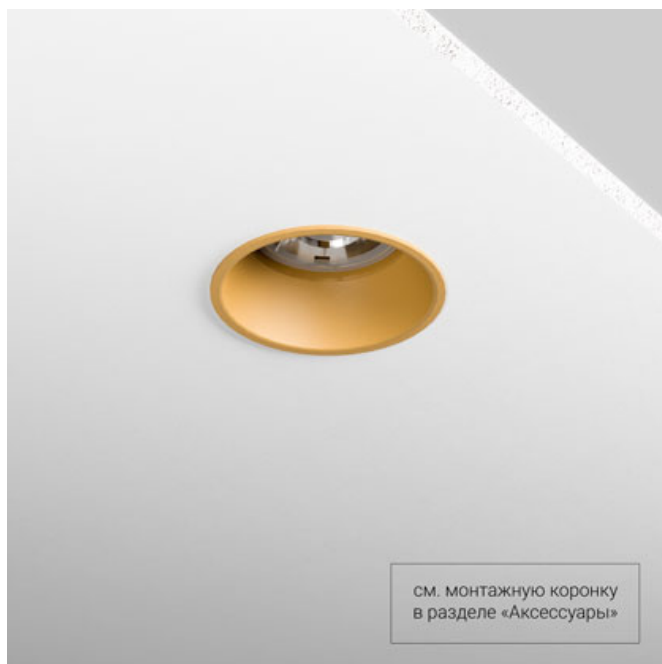

Встраиваемый светильник

Neo Lens 81 Gold 10W 927 D10° Triac

ze11033094

EAC 220-240 В  IP20 Ra >90 3 SDCM

Комплектация

Блок питания	1
Светильник	1

Встраиваемый светильник

Производитель оставляет за собой право вносить изменения в комплектацию светильника.

Технические характеристики

Размеры: D81x56 мм

Светильник круглой формы

Корпус: Алюминий

Источник света: LED

Класс электробезопасности: II

Степень защиты: IP20

Номинальная мощность: 10.5 Вт