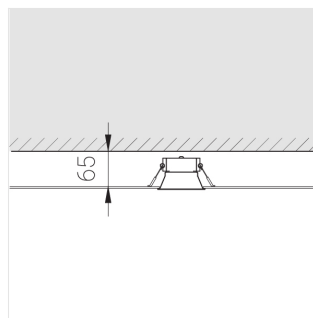

Встраиваемый светильник

Neo Lens 81 Gold 10W 927 D10° Triac

ze11033094

EAC 220-240 В IP20 Ra >90 3 SDCM

Комплектация

Блок питания	1
Светильник	1

Встраиваемый светильник

Производитель оставляет за собой право вносить изменения в комплектацию светильника.

Технические характеристики

Размеры: D81x56 мм

Светильник круглой формы

Корпус: Алюминий

Источник света: LED

Класс электробезопасности: II

Степень защиты: IP20

Номинальная мощность: 10.5 Вт

Световой поток светильника*: 638 лм

Светоотдача*: 64 лм/Вт

Цветовая температура*: 2700 К

Индекс цветопередачи*: Ra >90

Стабильность цветовой температуры*: 3 SDCM

cos *: 0.98

Блок питания**: Драйвер в комплекте

Все параметры, отмеченные *, являются расчетными значениями. Зенит использует проверенные и испытанные компоненты от ведущих поставщиков. Тем не менее допускается наличие отдельных сбоев связанных с технологией светодиодов в течение срока службы продукта.

** — производитель оставляет за собой право замены блока питания на аналогичный, имеющий те же характеристики.