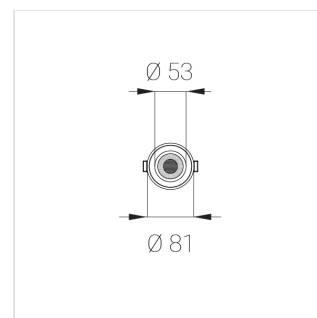

Встраиваемый светильник

Neo Lens 81 Gold 10W 927 D10° Triac

ze11033094

EAC 220-240 В  IP20 Ra >90 3 SDCM

Комплектация

Блок питания	1
Светильник	1

Встраиваемый светильник

Производитель оставляет за собой право вносить изменения в комплектацию светильника.

Технические характеристики

Размеры: D81x56 мм

Светильник круглой формы

Корпус: Алюминий

Источник света: LED

Класс электробезопасности: II

Степень защиты: IP20

Номинальная мощность: 10.5 Вт