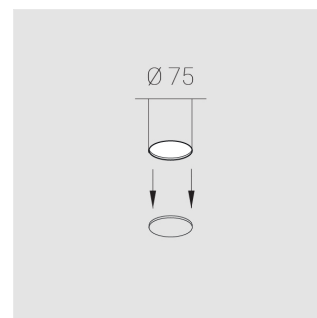

Встраиваемый светильник

Neo Lens 81 Gold 10W 927 D10° Triac

ze11033094

EAC 220-240 В  IP20 Ra >90 3 SDCM

Комплектация

Блок питания	1
Светильник	1

Встраиваемый светильник

Производитель оставляет за собой право вносить изменения в комплектацию светильника.

Технические характеристики

Размеры: D81x56 мм

Светильник круглой формы

Корпус: Алюминий

Источник света: LED

Класс электробезопасности: II

Степень защиты: IP20

Номинальная мощность: 10.5 Вт