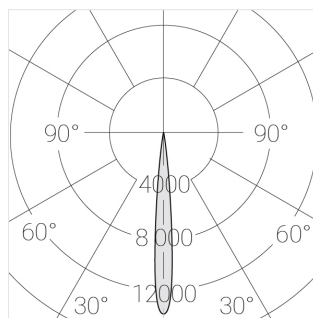

Встраиваемый светильник

Neo Lens 81 Gold 10W 927 D10° Triac

ze11033094

EAC 220-240 В  IP20 Ra >90 3 SDCM

Комплектация

Блок питания	1
Светильник	1

Встраиваемый светильник

Производитель оставляет за собой право вносить изменения в комплектацию светильника.

Технические характеристики

Размеры: D81x56 мм

Светильник круглой формы

Корпус: Алюминий

Источник света: LED

Класс электробезопасности: II

Степень защиты: IP20

Номинальная мощность: 10.5 Вт

Световой поток светильника*: 638 лм

Светоотдача*: 64 лм/Вт

Цветовая температура*: 2700 К

Индекс цветопередачи*: Ra >90

Стабильность цветовой температуры*: 3 SDCM

cos *: 0.98

Блок питания**: Драйвер в комплекте