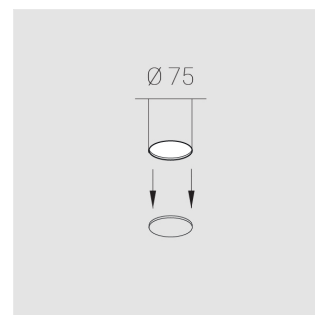

Встраиваемый светильник

Neo Lens 81 White 8W 930 D24° 0/1-10V

ze11033533

0/1-10 В

IP20

Ra >90

3 SDCM

Комплектация

| | |
|--------------|---|
| Блок питания | 1 |
| Светильник | 1 |

Встраиваемый светильник

Производитель оставляет за собой право вносить изменения в комплектацию светильника.

Технические характеристики

Размеры: D81x56 мм

Светильник круглой формы

Корпус: Алюминий

Источник света: LED

Класс электробезопасности: II

Степень защиты: IP20

Номинальная мощность: 8 Вт

Световой поток светильника*: 628 лм

Светоотдача*: 84 лм/Вт