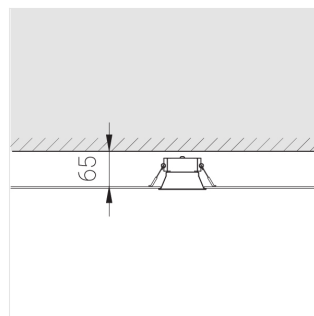

Встраиваемый светильник

Neo Lens 81 White 8W 930 D24° 0/1-10V

ze11033533

0/1-10 В

IP20

Ra >90

3 SDCM

Комплектация

Блок питания	1
Светильник	1

Встраиваемый светильник

Производитель оставляет за собой право вносить изменения в комплектацию светильника.

Технические характеристики

Размеры: D81x56 мм

Светильник круглой формы

Корпус: Алюминий

Источник света: LED

Класс электробезопасности: II

Степень защиты: IP20

Номинальная мощность: 8 Вт

Световой поток светильника*: 628 лм

Светоотдача*: 84 лм/Вт

Цветовая температура*: 3000 К

Индекс цветопередачи*: Ra >90

Стабильность цветовой температуры*: 3 SDCM

cos *: 0.88

Блок питания**: Драйвер в комплекте

Все параметры, отмеченные *, являются расчетными значениями. Зенит использует проверенные и испытанные компоненты от ведущих поставщиков. Тем не менее допускается наличие отдельных сбоев связанных с технологией светодиодов в течение срока службы продукта.

** — производитель оставляет за собой право замены блока питания на аналогичный, имеющий те же характеристики.