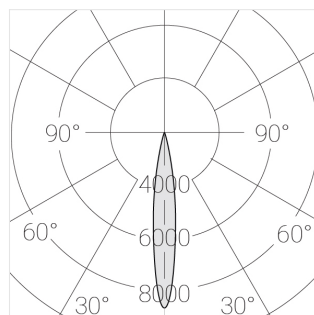

Встраиваемый светильник

Neo Lens 81 White 8W 930 D24° 0/1-10V

ze11033533

0/1-10 В

IP20

Ra >90

3 SDCM

Комплектация

| | |
|--------------|---|
| Блок питания | 1 |
| Светильник | 1 |

Встраиваемый светильник

Производитель оставляет за собой право вносить изменения в комплектацию светильника.

Технические характеристики

Размеры: D81x56 мм

Светильник круглой формы

Корпус: Алюминий

Источник света: LED

Класс электробезопасности: II

Степень защиты: IP20

Номинальная мощность: 8 Вт

Световой поток светильника*: 628 лм

Светоотдача*: 84 лм/Вт