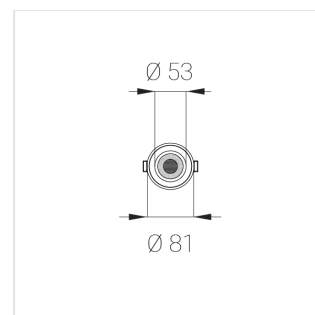

Встраиваемый светильник

Neo Lens 81 White 8W 930 D24° 0/1-10V

ze11033533

0/1-10 В

IP20

Ra >90

3 SDCM

Комплектация

| | |
|--------------|---|
| Блок питания | 1 |
| Светильник | 1 |

Встраиваемый светильник

Производитель оставляет за собой право вносить изменения в комплектацию светильника.

Технические характеристики

Размеры: D81x56 мм

Светильник круглой формы

Корпус: Алюминий

Источник света: LED

Класс электробезопасности: II

Степень защиты: IP20

Номинальная мощность: 8 Вт

Световой поток светильника*: 628 лм

Светоотдача*: 84 лм/Вт