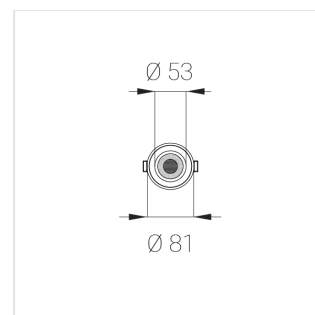

Встраиваемый светильник

Neo Lens 81 White 8W 930 D36° 0/1-10V

ze11033534

0/1-10 В

IP20

Ra >90

3 SDCM

Комплектация

Блок питания	1
Светильник	1

Встраиваемый светильник

Производитель оставляет за собой право вносить изменения в комплектацию светильника.

Технические характеристики

Размеры: D81x56 мм

Светильник круглой формы

Корпус: Алюминий

Источник света: LED

Класс электробезопасности: II

Степень защиты: IP20

Номинальная мощность: 8 Вт

Световой поток светильника*: 677 лм

Светоотдача*: 91 лм/Вт

Цветовая температура*: 3000 К

Индекс цветопередачи*: Ra >90

Стабильность цветовой температуры*: 3 SDCM

cos *: 0.88

Блок питания**: Драйвер в комплекте

Все параметры, отмеченные *, являются расчетными значениями. Зенит использует проверенные и испытанные компоненты от ведущих поставщиков. Тем не менее допускается наличие отдельных сбоев связанных с технологией светодиодов в течение срока службы продукта.

** — производитель оставляет за собой право замены блока питания на аналогичный, имеющий те же характеристики.