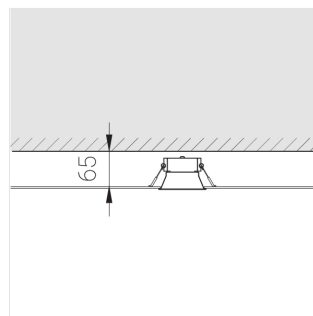

Встраиваемый светильник

Neo Lens 81 White 8W 930 D36° 0/1-10V

ze11033534

0/1-10 В

IP20

Ra >90

3 SDCM

Комплектация

Блок питания	1
Светильник	1

Встраиваемый светильник

Производитель оставляет за собой право вносить изменения в комплектацию светильника.

Технические характеристики

Размеры: D81x56 мм

Светильник круглой формы

Корпус: Алюминий

Источник света: LED

Класс электробезопасности: II

Степень защиты: IP20

Номинальная мощность: 8 Вт

Световой поток светильника*: 677 лм

Светоотдача*: 91 лм/Вт

Цветовая температура*: 3000 К

Индекс цветопередачи*: Ra >90

Стабильность цветовой температуры*: 3 SDCM

cos *: 0.88

Блок питания**: Драйвер в комплекте

Все параметры, отмеченные *, являются расчетными значениями. Зенит использует проверенные и испытанные компоненты от ведущих поставщиков. Тем не менее допускается наличие отдельных сбоев связанных с технологией светодиодов в течение срока службы продукта.

** — производитель оставляет за собой право замены блока питания на аналогичный, имеющий те же характеристики.