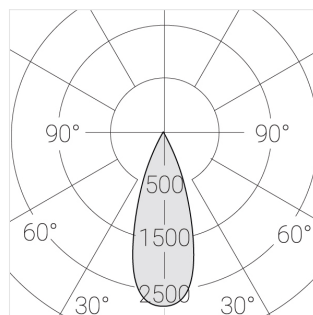

# Встраиваемый светильник

Neo Lens 81 White 8W 930 D36° 0/1-10V

ze11033534

0/1-10 В

IP20

Ra >90

3 SDCM

## Технические характеристики

Размеры: D81x56 мм

Светильник круглой формы

Корпус: Алюминий

Источник света: LED

Класс электробезопасности: II

Степень защиты: IP20

Номинальная мощность: 8 Вт