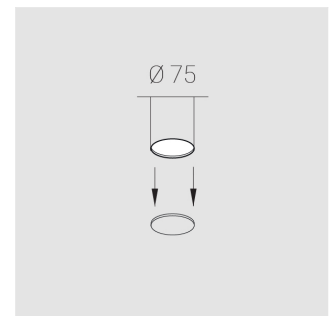

Встраиваемый светильник

ЗЕНИТ
Светотехническое производство

Neo Lens 81 White 10W 930 D36° 0/1-10V
ze11033537

0/1-10 В

IP20

Ra >90

3 SDCM

Комплектация

| | |
|--------------|---|
| Блок питания | 1 |
| Светильник | 1 |

Встраиваемый светильник

Производитель оставляет за собой право вносить изменения в комплектацию светильника.

Технические характеристики

Размеры: D81x56 мм