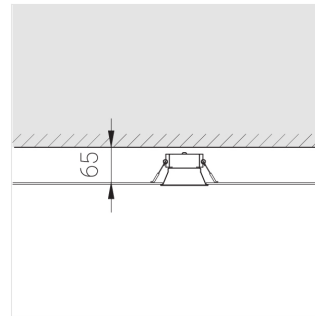

Встраиваемый светильник

ЗЕНИТ
Светотехническое производство

Neo Lens 81 White 10W 930 D36° 0/1-10V
ze11033537

0/1-10 В

IP20

Ra >90

3 SDCM

Комплектация

Блок питания	1
Светильник	1

Встраиваемый светильник

Производитель оставляет за собой право вносить изменения в комплектацию светильника.

Технические характеристики

Размеры: D81x56 мм

Светильник круглой формы

Корпус:

Алюминий

Источник света:

LED

Класс электробезопасности:

II

Степень защиты:

IP20

Номинальная мощность:

10 Вт

Световой поток светильника*:

807 лм

Светоотдача*:

86 лм/Вт

Цветовая температура*:

3000 К

Индекс цветопередачи*:

Ra >90

Стабильность цветовой температуры*:

3 SDCM

cos *:

0.91

Блок питания**:

Драйвер в комплекте

Все параметры, отмеченные *, являются расчетными значениями. Зенит использует проверенные и испытанные компоненты от ведущих поставщиков. Тем не менее допускается наличие отдельных сбоев связанных с технологией светодиодов в течение срока службы продукта.

** — производитель оставляет за собой право замены блока питания на аналогичный, имеющий те же характеристики.