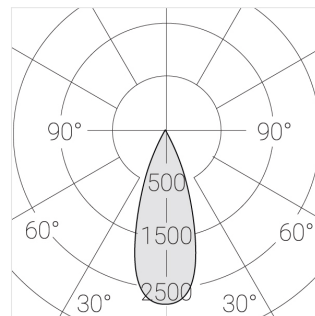

Встраиваемый светильник

ЗЕНИТ
Светотехническое производство

Neo Lens 81 White 10W 930 D36° 0/1-10V
ze11033537

0/1-10 В

IP20

Ra >90

3 SDCM

Комплектация

| | |
|--------------|---|
| Блок питания | 1 |
| Светильник | 1 |

Встраиваемый светильник

Производитель оставляет за собой право вносить изменения в комплектацию светильника.

Технические характеристики

Размеры: D81x56 мм

IP20

Номинальная мощность:

10 Вт

Световой поток светильника*:

807 лм

Светоотдача*:

86 лм/Вт

Цветовая температура*: