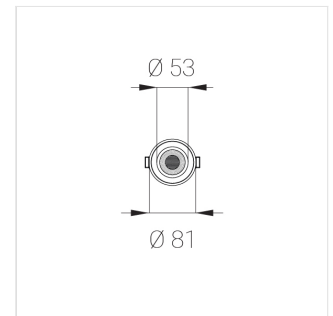

Встраиваемый светильник

ЗЕНИТ
Светотехническое производство

Neo Lens 81 White 10W 930 D36° 0/1-10V
ze11033537

0/1-10 В

IP20

Ra >90

3 SDCM

Комплектация

| | |
|--------------|---|
| Блок питания | 1 |
| Светильник | 1 |

Встраиваемый светильник

Производитель оставляет за собой право вносить изменения в комплектацию светильника.

Технические характеристики

Размеры: D81x56 мм

IP20

Номинальная мощность:

10 Вт

Световой поток светильника*:

807 лм

Светоотдача*:

86 лм/Вт

Цветовая температура*: