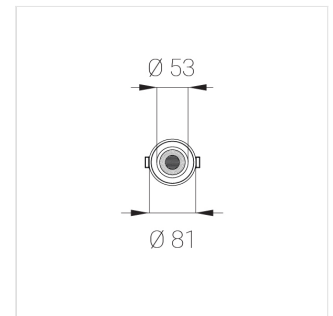

Комплектация

Блок питания	1
Светильник	1

Встраиваемый светильник

Производитель оставляет за собой право вносить изменения в комплектацию светильника.

Технические характеристики

Размеры: D81x56 мм

Светильник круглой формы

Корпус:

Алюминий

Источник света:

LED

Класс электробезопасности:

II

Степень защиты:

IP20