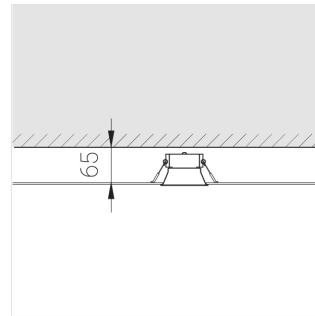

Комплектация

Блок питания	1
Светильник	1

Встраиваемый светильник

Производитель оставляет за собой право вносить изменения в комплектацию светильника.

Технические характеристики

Размеры: D81x56 мм

Светильник круглой формы