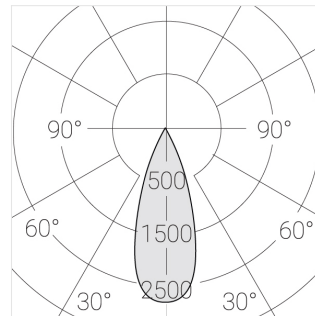

Комплектация

Блок питания	1
Светильник	1

Встраиваемый светильник

Производитель оставляет за собой право вносить изменения в комплектацию светильника.

Технические характеристики

Размеры: D81x56 мм

Светильник круглой формы

Номинальная мощность:

8 Вт

Световой поток светильника*:

677 лм

Светоотдача*:

91 лм/Вт

Цветовая температура*:

4000 К