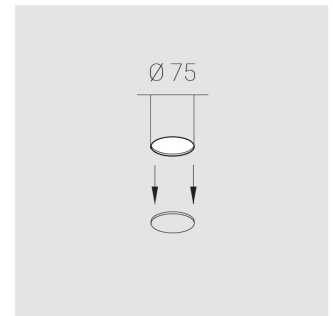

Комплектация

Блок питания	1
Светильник	1

Встраиваемый светильник

Производитель оставляет за собой право вносить изменения в комплектацию светильника.

Технические характеристики

Размеры: D81x56 мм

Светильник круглой формы

Корпус:

Алюминий

Источник света:

LED

Класс электробезопасности:

II

Степень защиты:

IP20