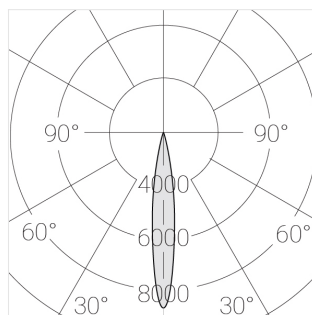

Встраиваемый светильник

Neo Lens 81 Black 8W 930 D24° 0/1-10V

ze11033587

0/1-10 В

IP20

Ra >90

3 SDCM

Комплектация

Блок питания	1
Светильник	1

Встраиваемый светильник

Производитель оставляет за собой право вносить изменения в комплектацию светильника.

Технические характеристики

Размеры: D81x56 мм

Светильник круглой формы

Корпус: Алюминий

Источник света: LED

Класс электробезопасности: II

Степень защиты: IP20

Номинальная мощность: 8 Вт

Световой поток светильника*: 628 лм

Светоотдача*: 84 лм/Вт

Цветовая температура*: 3000 К