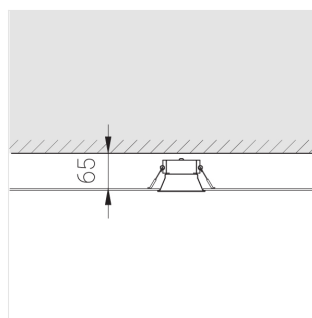

Встраиваемый светильник

Neo Lens 81 Black 8W 930 D24° 0/1-10V

ze11033587

0/1-10 В

IP20

Ra >90

3 SDCM

Комплектация

Блок питания	1
Светильник	1

Встраиваемый светильник

Производитель оставляет за собой право вносить изменения в комплектацию светильника.

Технические характеристики

Размеры: D81x56 мм

Светильник круглой формы

Корпус: Алюминий

Источник света: LED

Класс электробезопасности: II

Степень защиты: IP20

Номинальная мощность: 8 Вт

Световой поток светильника*: 628 лм

Светоотдача*: 84 лм/Вт

Цветовая температура*: 3000 К

Индекс цветопередачи*: Ra >90

Стабильность цветовой температуры*: 3 SDCM

cos *: 0.88

Блок питания**: Драйвер в комплекте

Все параметры, отмеченные *, являются расчетными значениями. Зенит использует проверенные и испытанные компоненты от ведущих поставщиков. Тем не менее допускается наличие отдельных сбоев связанных с технологией светодиодов в течение срока службы продукта.

** — производитель оставляет за собой право замены блока питания на аналогичный, имеющий те же характеристики.