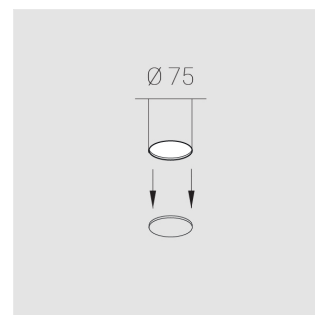

Встраиваемый светильник

Neo Lens 81 Black 8W 930 D24° 0/1-10V

ze11033587

0/1-10 В

IP20

Ra >90

3 SDCM

Комплектация

Блок питания	1
Светильник	1

Встраиваемый светильник

Производитель оставляет за собой право вносить изменения в комплектацию светильника.

Технические характеристики

Размеры: D81x56 мм

Светильник круглой формы

Корпус: Алюминий

Источник света: LED

Класс электробезопасности: II

Степень защиты: IP20

Номинальная мощность: 8 Вт

Световой поток светильника*: 628 лм

Светоотдача*: 84 лм/Вт

Цветовая температура*: 3000 К

Индекс цветопередачи*: Ra >90

Стабильность цветовой температуры*: 3 SDCM

cos *: 0.88

Блок питания**: Драйвер в комплекте

Все параметры, отмеченные *, являются расчетными значениями. Зенит использует проверенные и испытанные компоненты от ведущих поставщиков. Тем не менее допускается наличие отдельных сбоев связанных с технологией светодиодов в течение срока службы продукта.

** — производитель оставляет за собой право замены блока питания на аналогичный, имеющий те же характеристики.