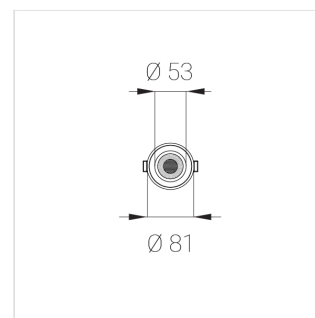

Встраиваемый светильник

Neo Lens 81 Black 8W 930 D24° 0/1-10V

ze11033587

0/1-10 В

IP20

Ra >90

3 SDCM

Комплектация

Блок питания	1
Светильник	1

Встраиваемый светильник

Производитель оставляет за собой право вносить изменения в комплектацию светильника.

Технические характеристики

Размеры: D81x56 мм

Светильник круглой формы

Корпус: Алюминий

Источник света: LED

Класс электробезопасности: II

Степень защиты: IP20

Номинальная мощность: 8 Вт

Световой поток светильника*: 628 лм

Светоотдача*: 84 лм/Вт

Цветовая температура*: 3000 К