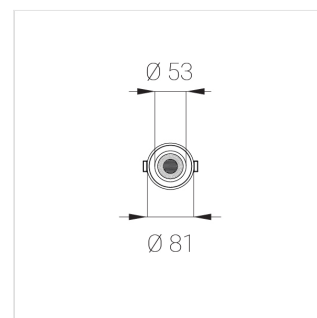

Встраиваемый светильник

Neo Lens 81 Black 10W 930 D36° 0/1-10V

ze11033591

0/1-10 В

IP20

Ra >90

3 SDCM

Комплектация

Блок питания	1
Светильник	1

Встраиваемый светильник

Производитель оставляет за собой право вносить изменения в комплектацию светильника.

Технические характеристики

Размеры:	D81x56 мм
Светильник круглой формы	
Корпус:	Алюминий
Источник света:	LED
Класс электробезопасности:	II
Степень защиты:	IP20
Номинальная мощность:	10 Вт
Световой поток светильника*:	807 лм
Светоотдача*:	86 лм/Вт
Цветовая температура*:	3000 К
Индекс цветопередачи*:	Ra >90
Стабильность цветовой температуры*:	3 SDCM
cos *:	0.91
Блок питания**:	Драйвер в комплекте