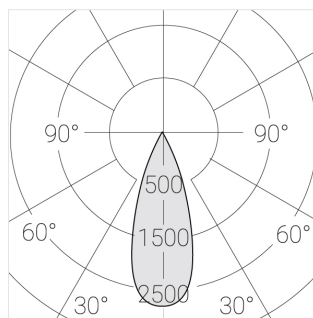

Встраиваемый светильник

Neo Lens 81 Black 10W 930 D36° 0/1-10V

ze11033591

0/1-10 В

IP20

Ra >90

3 SDCM

Комплектация

Блок питания	1
Светильник	1

Встраиваемый светильник

Производитель оставляет за собой право вносить изменения в комплектацию светильника.

Технические характеристики

Размеры:	D81x56 мм
Светильник круглой формы	
Корпус:	Алюминий
Источник света:	LED
Класс электробезопасности:	II
Степень защиты:	IP20
Номинальная мощность:	10 Вт
Световой поток светильника*:	807 лм
Светоотдача*:	86 лм/Вт
Цветовая температура*:	3000 К
Индекс цветопередачи*:	Ra >90
Стабильность цветовой температуры*:	3 SDCM
cos *:	0.91
Блок питания**:	Драйвер в комплекте