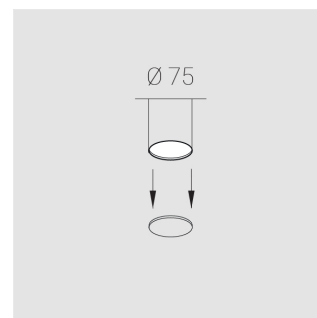

Встраиваемый светильник

Neo Lens 81 Black 10W 930 D36° 0/1-10V

ze11033591

0/1-10 В

IP20

Ra >90

3 SDCM

Комплектация

Блок питания	1
Светильник	1

Встраиваемый светильник

Производитель оставляет за собой право вносить изменения в комплектацию светильника.

Технические характеристики

Размеры:	D81x56 мм
Светильник круглой формы	
Корпус:	Алюминий
Источник света:	LED
Класс электробезопасности:	II
Степень защиты:	IP20
Номинальная мощность:	10 Вт
Световой поток светильника*:	807 лм
Светоотдача*:	86 лм/Вт
Цветовая температура*:	3000 К
Индекс цветопередачи*:	Ra >90
Стабильность цветовой температуры*:	3 SDCM
cos *:	0.91
Блок питания**:	Драйвер в комплекте