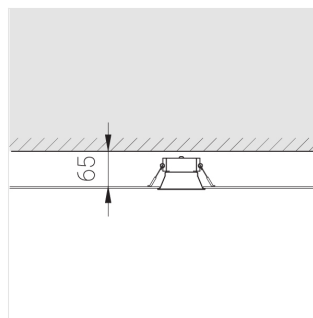

Встраиваемый светильник

Neo Lens 81 Black 10W 930 D36° 0/1-10V

ze11033591

0/1-10 В

IP20

Ra >90

3 SDCM

Комплектация

Блок питания	1
Светильник	1

Встраиваемый светильник

Производитель оставляет за собой право вносить изменения в комплектацию светильника.

Технические характеристики

Размеры:	D81x56 мм
Светильник круглой формы	
Корпус:	Алюминий
Источник света:	LED
Класс электробезопасности:	II
Степень защиты:	IP20
Номинальная мощность:	10 Вт
Световой поток светильника*:	807 лм
Светоотдача*:	86 лм/Вт
Цветовая температура*:	3000 К
Индекс цветопередачи*:	Ra >90
Стабильность цветовой температуры*:	3 SDCM
cos *:	0.91
Блок питания**:	Драйвер в комплекте

Все параметры, отмеченные *, являются расчетными значениями. Зенит использует проверенные и испытанные компоненты от ведущих поставщиков. Тем не менее допускается наличие отдельных сбоев связанных с технологией светодиодов в течение срока службы продукта.

** — производитель оставляет за собой право замены блока питания на аналогичный, имеющий те же характеристики.