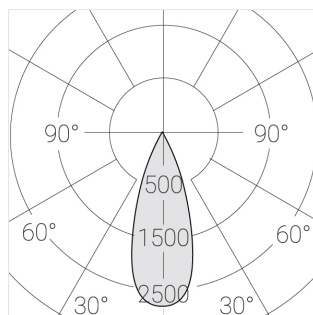

Встраиваемый светильник

Neo Lens 81 Black 8W 940 D36° 0/1-10V

ze11033597

0/1-10 В

IP20

Ra >90

3 SDCM

Комплектация

Блок питания	1
Светильник	1

Встраиваемый светильник

Производитель оставляет за собой право вносить изменения в комплектацию светильника.

Технические характеристики

Размеры: D81x56 мм

Светильник круглой формы

Корпус:

Алюминий

Источник света:

LED

Класс электробезопасности: II

Степень защиты: IP20

Номинальная мощность: 8 Вт

Световой поток светильника*: 677 лм

Светоотдача*: 91 лм/Вт

Цветовая температура*: 4000 К

Индекс цветопередачи*: Ra >90

Стабильность цветовой температуры*: 3 SDCM

cos *:

0.88

Блок питания**:

Драйвер в комплекте

Все параметры, отмеченные *, являются расчетными значениями. Зенит использует проверенные и испытанные компоненты от ведущих поставщиков. Тем не менее допускается наличие отдельных сбоев связанных с технологией светодиодов в течение срока службы продукта.

** — производитель оставляет за собой право замены блока питания на аналогичный, имеющий те же характеристики.