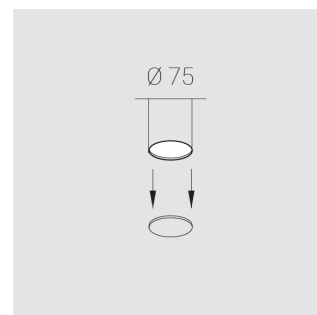

Встраиваемый светильник

Neo Lens 81 Black 8W 940 D36° 0/1-10V

ze11033597

0/1-10 В

IP20

Ra >90

3 SDCM

Комплектация

Блок питания	1
Светильник	1

Встраиваемый светильник

Производитель оставляет за собой право вносить изменения в комплектацию светильника.

Технические характеристики

Размеры: D81x56 мм

Светильник круглой формы

Корпус:

Алюминий

Источник света:

LED

Класс электробезопасности: II

Степень защиты: IP20

Номинальная мощность: 8 Вт

Световой поток светильника*: 677 лм

Светоотдача*: 91 лм/Вт

Цветовая температура*: 4000 К

Индекс цветопередачи*: Ra >90

Стабильность цветовой температуры*: 3 SDCM

cos *:

0.88

Блок питания**:

Драйвер в комплекте

Все параметры, отмеченные *, являются расчетными значениями. Зенит использует проверенные и испытанные компоненты от ведущих поставщиков. Тем не менее допускается наличие отдельных сбоев связанных с технологией светодиодов в течение срока службы продукта.

** — производитель оставляет за собой право замены блока питания на аналогичный, имеющий те же характеристики.