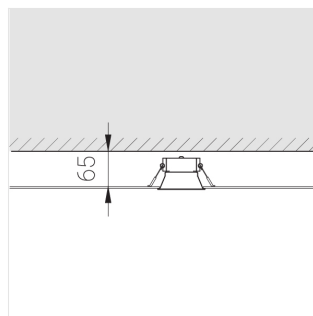

Встраиваемый светильник

Neo Lens 81 Black 8W 940 D36° 0/1-10V

ze11033597

0/1-10 В

IP20

Ra >90

3 SDCM

Комплектация

Блок питания	1
Светильник	1

Встраиваемый светильник

Производитель оставляет за собой право вносить изменения в комплектацию светильника.

Технические характеристики

Размеры: D81x56 мм

Светильник круглой формы

Корпус:

Алюминий

Источник света:

LED

Класс электробезопасности: II

Степень защиты: IP20

Номинальная мощность: 8 Вт

Световой поток светильника*: 677 лм

Светоотдача*: 91 лм/Вт

Цветовая температура*: 4000 К

Индекс цветопередачи*: Ra >90

Стабильность цветовой температуры*: 3 SDCM

cos *:

0.88

Блок питания**:

Драйвер в комплекте

Все параметры, отмеченные *, являются расчетными значениями. Зенит использует проверенные и испытанные компоненты от ведущих поставщиков. Тем не менее допускается наличие отдельных сбоев связанных с технологией светодиодов в течение срока службы продукта.

** — производитель оставляет за собой право замены блока питания на аналогичный, имеющий те же характеристики.