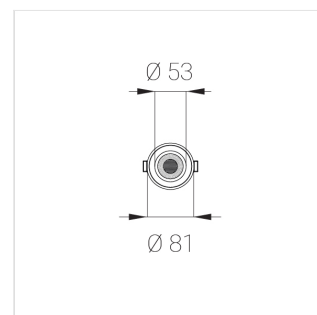

Встраиваемый светильник

Neo Lens 81 Black 8W 940 D36° 0/1-10V

ze11033597

0/1-10 В

IP20

Ra >90

3 SDCM

Комплектация

Блок питания	1
Светильник	1

Встраиваемый светильник

Производитель оставляет за собой право вносить изменения в комплектацию светильника.

Технические характеристики

Размеры: D81x56 мм

Светильник круглой формы

Корпус:

Алюминий

Источник света:

LED

Класс электробезопасности: II

Степень защиты: IP20

Номинальная мощность: 8 Вт

Световой поток светильника*: 677 лм

Светоотдача*: 91 лм/Вт

Цветовая температура*: 4000 К

Индекс цветопередачи*: Ra >90

Стабильность цветовой температуры*: 3 SDCM

cos *:

0.88

Блок питания**:

Драйвер в комплекте

Все параметры, отмеченные *, являются расчетными значениями. Зенит использует проверенные и испытанные компоненты от ведущих поставщиков. Тем не менее допускается наличие отдельных сбоев связанных с технологией светодиодов в течение срока службы продукта.

** — производитель оставляет за собой право замены блока питания на аналогичный, имеющий те же характеристики.