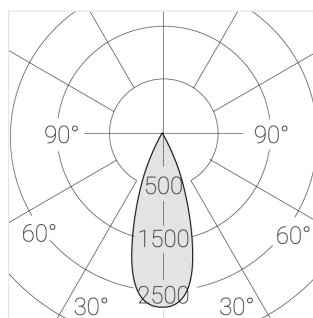

Встраиваемый светильник

Neo Lens 81 Black 8W 930 D36° IP44/20

0/1-10V

ze11033615

0/1-10 V

IP44

Ra >90

3 SDCM

Комплектация

Блок питания	1
Светильник	1

Встраиваемый светильник

Производитель оставляет за собой право вносить изменения в комплектацию светильника.

Технические характеристики

Размеры: D81x56 мм

Светильник круглой формы
Корпус: Алюминий
Источник света: LED

Класс электробезопасности: II
Степень защиты: IP44
Номинальная мощность: 8 Вт
Световой поток светильника*: 724 лм
Светоотдача*: 91 лм/Вт
Цветовая температура*: 3000 К
Индекс цветопередачи*: Ra >90
Стабильность цветовой температуры*: 3 SDCM
cos *: 0.88
Блок питания**: Драйвер в комплекте