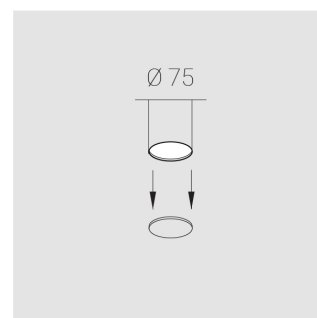

Комплектация

Блок питания	1
Светильник	1

Встраиваемый светильник

Производитель оставляет за собой право вносить изменения в комплектацию светильника.

Технические характеристики

Размеры: D81x56 мм

Светильник круглой формы
Корпус: Алюминий
Источник света: LED