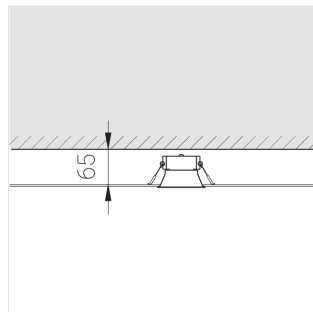

Комплектация

Блок питания	1
Светильник	1

Встраиваемый светильник

Производитель оставляет за собой право вносить изменения в комплектацию светильника.

Технические характеристики

Размеры: D81x56 мм

Светильник круглой формы
Корпус: Алюминий
Источник света: LED