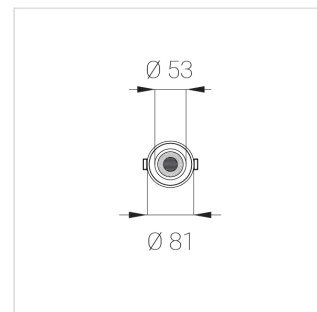

Комплектация

Блок питания	1
Светильник	1

Встраиваемый светильник

Производитель оставляет за собой право вносить изменения в комплектацию светильника.

Технические характеристики

Размеры: D81x56 мм

Светильник круглой формы
Корпус: Алюминий
Источник света: LED