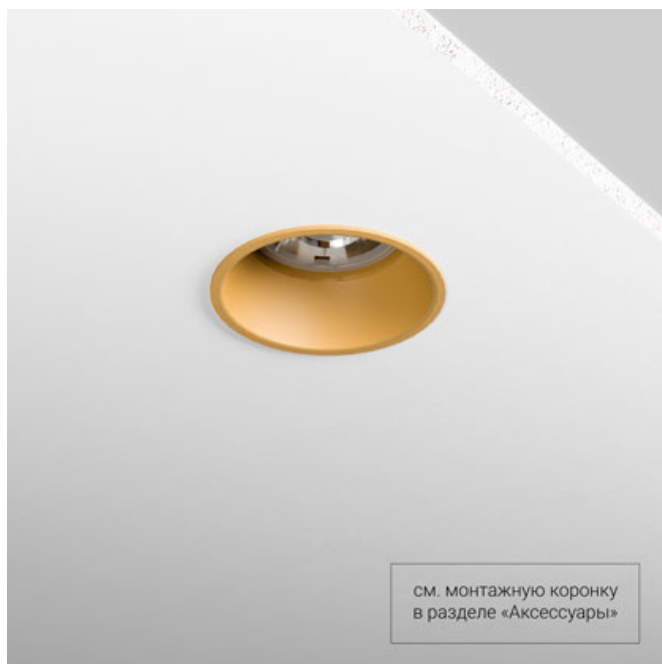

Встраиваемый светильник

ЗЕНИТ
Светотехническое производство

Neo Lens 81 Gold 10W 927 D10° 0/1-10V

ze11033634

EAC

0/1-10 В

IP20

Ra >90

3 SDCM

Комплектация

Блок питания	1
Светильник	1

Встраиваемый светильник

Производитель оставляет за собой право вносить изменения в комплектацию светильника.

Технические характеристики

Размеры: D81x56 мм

Светильник круглой формы

Корпус: Алюминий

Источник света: LED

Класс электробезопасности: II

Степень защиты: IP20

Номинальная мощность: 10 Вт

Световой поток светильника*: 679 лм

Светоотдача*: 73 лм/Вт

Цветовая температура*: 2700 К