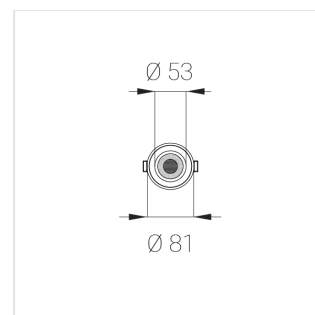

3 SDCM

Комплектация

Блок питания	1
Светильник	1

Встраиваемый светильник

Производитель оставляет за собой право вносить изменения в комплектацию светильника.

Технические характеристики

Размеры: D81x56 мм

Светильник круглой формы

Корпус: Алюминий

Источник света: LED

Класс электробезопасности: II

Степень защиты: IP20

Номинальная мощность: 10 Вт

Световой поток светильника*: 679 лм

Светоотдача*: 73 лм/Вт

Цветовая температура*: 2700 К