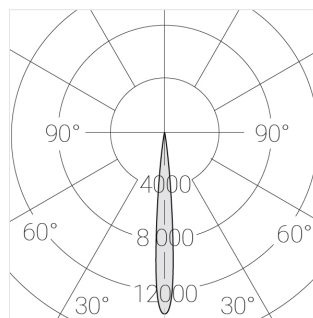

Встраиваемый светильник

ЗЕНИТ
Светотехническое производство

Neo Lens 81 Gold 10W 927 D10° 0/1-10V

ze11033634

EAC

0/1-10 В

IP20

Ra >90

3 SDCM

Комплектация

Блок питания	1
Светильник	1

Встраиваемый светильник

Производитель оставляет за собой право вносить изменения в комплектацию светильника.

Технические характеристики

Размеры: D81x56 мм

Светильник круглой формы

Корпус: Алюминий

Источник света: LED

Класс электробезопасности: II

Степень защиты: IP20

Номинальная мощность: 10 Вт

Световой поток светильника*: 679 лм

Светоотдача*: 73 лм/Вт

Цветовая температура*: 2700 К