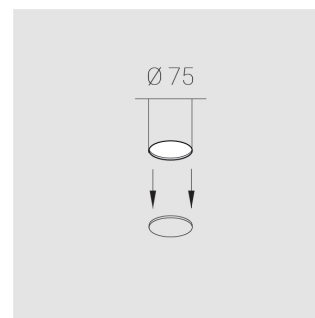

3 SDCM

Комплектация

Блок питания	1
Светильник	1

Встраиваемый светильник

Производитель оставляет за собой право вносить изменения в комплектацию светильника.

Технические характеристики

Размеры: D81x56 мм

Светильник круглой формы

Корпус: Алюминий

Источник света: LED

Класс электробезопасности: II

Степень защиты: IP20

Номинальная мощность: 10 Вт

Световой поток светильника*: 679 лм

Светоотдача*: 73 лм/Вт

Цветовая температура*: 2700 К