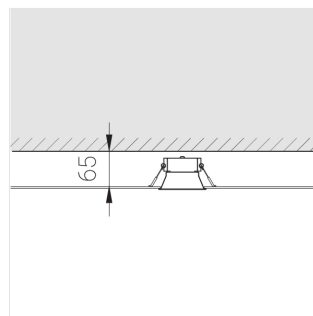

3 SDCM

Комплектация

Блок питания	1
Светильник	1

Встраиваемый светильник

Производитель оставляет за собой право вносить изменения в комплектацию светильника.

Технические характеристики

Размеры: D81x56 мм

Светильник круглой формы

Корпус: Алюминий

Источник света: LED

Класс электробезопасности: II

Степень защиты: IP20

Номинальная мощность: 10 Вт

Световой поток светильника*: 679 лм

Светоотдача*: 73 лм/Вт

Цветовая температура*: 2700 К