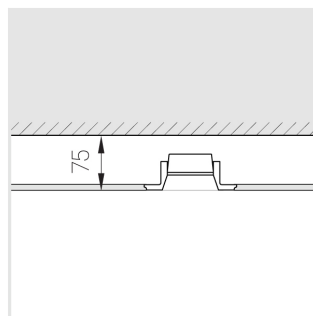

Встраиваемый гипсовый светильник

Зенит
Светотехническое производство

Simple Quadro A25 68x68 8W 830 DS triac
ze11010701

ЕАС 220-240 В  IP20 Ra >80 3 SDCM

Комплектация

Корпус	1
Световой модуль	1
Блок питания	1
Крепежный элемент	2
Винт М5х6	4
Саморез	2
ГроверD5	4

Производитель оставляет за собой право вносить изменения в комплектацию светильника.

Технические характеристики

Размеры: 137x137x70 мм

Светильник квадратной формы
Корпус: Гипс
Источник света: LED

Класс электробезопасности: II
Степень защиты: IP20
Номинальная мощность: 8.5 Вт
Световой поток светильника*: 648 лм
Светоотдача*: 76 лм/Вт
Цветовая температура*: 3000 К
Индекс цветопередачи*: Ra >80
Стабильность цветовой температуры*: 3 SDCM
cos *: 0.96
Блок питания**: Драйвер в комплекте