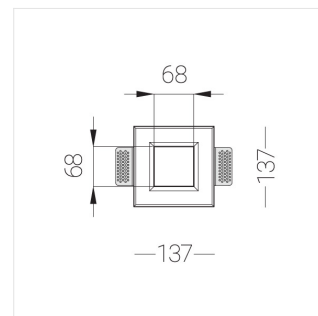

Встраиваемый гипсовый светильник

Зенит
Светотехническое производство

Simple Quadro A25 68x68 8W 830 DS triac
ze11010701

ЕАС 220-240 В  IP20 Ra >80 3 SDCM

Комплектация

Корпус	1
Световой модуль	1
Блок питания	1
Крепежный элемент	2
Винт М5х6	4
Саморез	2
ГроверD5	4

Производитель оставляет за собой право вносить изменения в комплектацию светильника.

Технические характеристики

Размеры: 137x137x70 мм

Светильник квадратной формы
Корпус: Гипс
Источник света: LED

Класс электробезопасности: II
Степень защиты: IP20
Номинальная мощность: 8.5 Вт
Световой поток светильника*: 648 лм
Светоотдача*: 76 лм/Вт
Цветовая температура*: 3000 К
Индекс цветопередачи*: Ra >80
Стабильность цветовой температуры*: 3 SDCM
cos *: 0.96
Блок питания**: Драйвер в комплекте