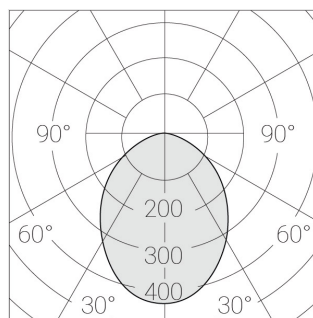

Встраиваемый гипсовый светильник

Зенит
Светотехническое производство

Simple Quadro A25 68x68 8W 830 DS triac
ze11010701

ЕАС 220-240 В  IP20 Ra >80 3 SDCM

Комплектация

Корпус	1
Световой модуль	1
Блок питания	1
Крепежный элемент	2
Винт М5х6	4
Саморез	2
ГроверD5	4

Производитель оставляет за собой право вносить изменения в комплектацию светильника.

Технические характеристики

Размеры: 137x137x70 мм

Светильник квадратной формы
Корпус: Гипс
Источник света: LED

Класс электробезопасности: II
Степень защиты: IP20
Номинальная мощность: 8.5 Вт
Световой поток светильника*: 648 лм
Светоотдача*: 76 лм/Вт
Цветовая температура*: 3000 К
Индекс цветопередачи*: Ra >80
Стабильность цветовой температуры*: 3 SDCM
cos *: 0.96
Блок питания**: Драйвер в комплекте