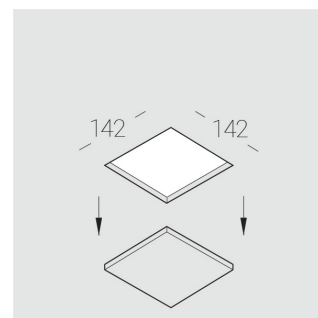

Встраиваемый гипсовый светильник

Зенит
Светотехническое производство

Simple Quadro A25 68x68 8W 830 DS triac
ze11010701

ЕАС 220-240 В  IP20 Ra >80 3 SDCM

Комплектация

Корпус	1
Световой модуль	1
Блок питания	1
Крепежный элемент	2
Винт М5х6	4
Саморез	2
ГроверD5	4

Производитель оставляет за собой право вносить изменения в комплектацию светильника.

Технические характеристики

Размеры: 137x137x70 мм

Светильник квадратной формы
Корпус: Гипс
Источник света: LED

Класс электробезопасности: II
Степень защиты: IP20
Номинальная мощность: 8.5 Вт
Световой поток светильника*: 648 лм
Светоотдача*: 76 лм/Вт
Цветовая температура*: 3000 К
Индекс цветопередачи*: Ra >80
Стабильность цветовой температуры*: 3 SDCM
cos *: 0.96
Блок питания**: Драйвер в комплекте