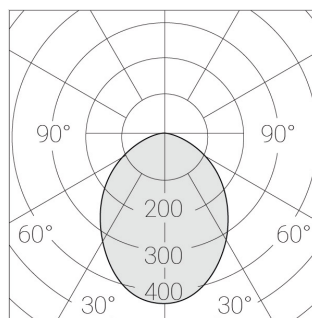

Встраиваемый гипсовый светильник

Зенит
Светотехническое производство

Simple Quadro A25 68x68 8W 930 DS triac
ze11010704

ЕАС 220-240 В  IP20 Ra >90 3 SDCM

Комплектация

Корпус	1
Световой модуль	1
Блок питания	1
Крепежный элемент	2
Винт М5х6	4
Саморез	2
ГроверD5	4

Производитель оставляет за собой право вносить изменения в комплектацию светильника.

Технические характеристики

Размеры:	137x137x70 мм
Светильник квадратной формы	
Корпус:	Гипс
Источник света:	LED
Класс электробезопасности:	II
Степень защиты:	IP20
Номинальная мощность:	8.5 Вт
Световой поток светильника*:	558 лм
Светоотдача*:	66 лм/Вт
Цветовая температура*:	3000 К
Индекс цветопередачи*:	Ra >90
Стабильность цветовой температуры*:	3 SDCM
cos *:	0.96
Блок питания**:	Драйвер в комплекте