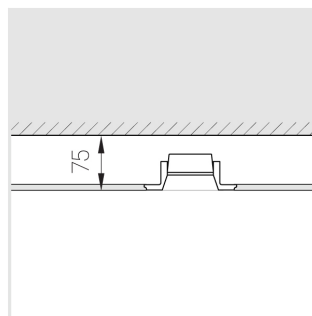

Встраиваемый гипсовый светильник

Зенит
Светотехническое производство

Simple Quadro A25 68x68 8W 930 DS triac
ze11010704

ЕАС 220-240 В  IP20 Ra >90 3 SDCM

Комплектация

Корпус	1
Световой модуль	1
Блок питания	1
Крепежный элемент	2
Винт М5х6	4
Саморез	2
ГроверD5	4

Производитель оставляет за собой право вносить изменения в комплектацию светильника.

Технические характеристики

Размеры:	137x137x70 мм
Светильник квадратной формы	
Корпус:	Гипс
Источник света:	LED
Класс электробезопасности:	II
Степень защиты:	IP20
Номинальная мощность:	8.5 Вт
Световой поток светильника*:	558 лм
Светоотдача*:	66 лм/Вт
Цветовая температура*:	3000 К
Индекс цветопередачи*:	Ra >90
Стабильность цветовой температуры*:	3 SDCM
cos *:	0.96
Блок питания**:	Драйвер в комплекте