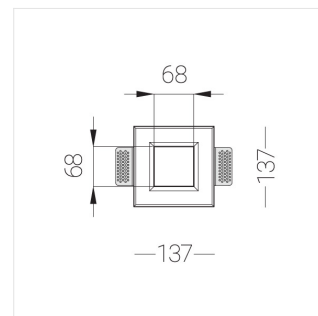

Встраиваемый гипсовый светильник

Зенит
Светотехническое производство

Simple Quadro A25 68x68 8W 930 DS triac
ze11010704

ЕАС 220-240 В  IP20 Ra >90 3 SDCM

Комплектация

Корпус	1
Световой модуль	1
Блок питания	1
Крепежный элемент	2
Винт М5х6	4
Саморез	2
ГроверD5	4

Производитель оставляет за собой право вносить изменения в комплектацию светильника.

Технические характеристики

Размеры:	137x137x70 мм
Светильник квадратной формы	
Корпус:	Гипс
Источник света:	LED
Класс электробезопасности:	II
Степень защиты:	IP20
Номинальная мощность:	8.5 Вт
Световой поток светильника*:	558 лм
Светоотдача*:	66 лм/Вт
Цветовая температура*:	3000 К
Индекс цветопередачи*:	Ra >90
Стабильность цветовой температуры*:	3 SDCM
cos *:	0.96
Блок питания**:	Драйвер в комплекте