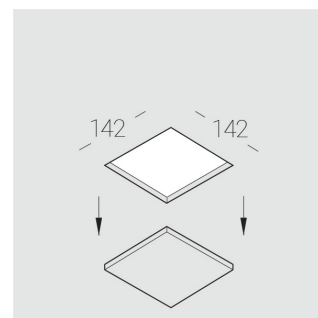

Встраиваемый гипсовый светильник

Зенит
Светотехническое производство

Simple Quadro A25 68x68 8W 930 DS triac
ze11010704

ЕАС 220-240 В  IP20 Ra >90 3 SDCM

Комплектация

Корпус	1
Световой модуль	1
Блок питания	1
Крепежный элемент	2
Винт М5х6	4
Саморез	2
ГроверD5	4

Производитель оставляет за собой право вносить изменения в комплектацию светильника.

Технические характеристики

Размеры:	137x137x70 мм
Светильник квадратной формы	
Корпус:	Гипс
Источник света:	LED
Класс электробезопасности:	II
Степень защиты:	IP20
Номинальная мощность:	8.5 Вт
Световой поток светильника*:	558 лм
Светоотдача*:	66 лм/Вт
Цветовая температура*:	3000 К
Индекс цветопередачи*:	Ra >90
Стабильность цветовой температуры*:	3 SDCM
cos *:	0.96
Блок питания**:	Драйвер в комплекте