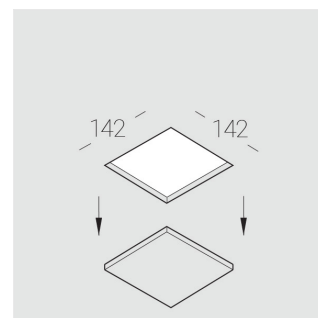

Встраиваемый гипсовый светильник

Зенит
Светотехническое производство

Simple Quadro A25 68x68 11W 930 DS triac

ze11010734

220-240 В

IP20

Ra >90

3 SDCM

Размеры: 137x137x70 мм

Светильник квадратной формы

Корпус: Гипс

Источник света: LED

Класс электробезопасности: II

Степень защиты: IP20

Номинальная мощность: 11.8 Вт

Световой поток светильника*: 765 лм