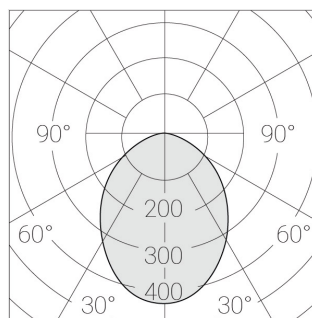

Встраиваемый гипсовый светильник

Зенит
Светотехническое производство

Simple Quadro A25 68x68 11W 930 DS triac

ze11010734

220-240 В

IP20

Ra >90

3 SDCM

Комплектация

Корпус	1
Световой модуль	1
Блок питания	1
Крепежный элемент	2
Винт M5x6	4
Саморез	2
ГроверD5	4

Производитель оставляет за собой право вносить изменения в комплектацию светильника.

Технические характеристики

Размеры: 137x137x70 мм

Светильник квадратной формы

Корпус: Гипс

Источник света: LED

Класс электробезопасности: II

Степень защиты: IP20

Номинальная мощность: 11.8 Вт

Световой поток светильника*: 765 лм

Светоотдача*: 65 лм/Вт

Цветовая температура*: 3000 К

Индекс цветопередачи*: Ra >90

Стабильность цветовой температуры*: 3 SDCM

cos *: 0.97

Блок питания**: Драйвер в комплекте

Все параметры, отмеченные *, являются расчетными значениями. Зенит использует проверенные и испытанные компоненты от ведущих поставщиков. Тем не менее допускается наличие отдельных сбоев связанных с технологией светодиодов в течение срока службы продукта.

** — производитель оставляет за собой право замены блока питания на аналогичный, имеющий те же характеристики.