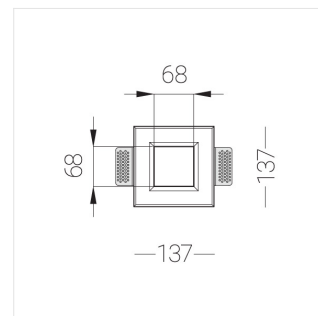

Встраиваемый гипсовый светильник

Зенит
Светотехническое производство

Simple Quadro A25 68x68 11W 930 DS triac

ze11010734

220-240 В

IP20

Ra >90

3 SDCM

Комплектация

Корпус	1
Световой модуль	1
Блок питания	1
Крепежный элемент	2
Винт M5x6	4
Саморез	2
ГроверD5	4

Производитель оставляет за собой право вносить изменения в комплектацию светильника.

Технические характеристики

Размеры: 137x137x70 мм

Светильник квадратной формы

Корпус: Гипс

Источник света: LED

Класс электробезопасности: II

Степень защиты: IP20

Номинальная мощность: 11.8 Вт

Световой поток светильника*: 765 лм