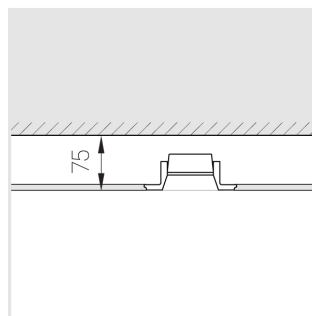

Встраиваемый гипсовый светильник

Зенит
Светотехническое производство

Simple Quadro A25 68x68 11W 930 DS triac

ze11010734

220-240 В

IP20

Ra >90

3 SDCM

Комплектация

Корпус	1
Световой модуль	1
Блок питания	1
Крепежный элемент	2
Винт M5x6	4
Саморез	2
ГроверD5	4

Производитель оставляет за собой право вносить изменения в комплектацию светильника.

Технические характеристики

Размеры: 137x137x70 мм

Светильник квадратной формы

Корпус: Гипс

Источник света: LED

Класс электробезопасности: II

Степень защиты: IP20

Номинальная мощность: 11.8 Вт

Световой поток светильника*: 765 лм