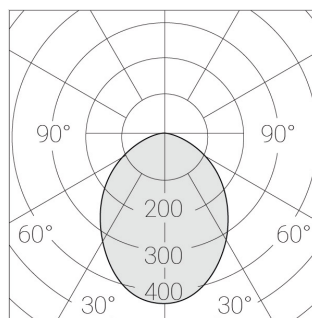

Встраиваемый гипсовый светильник

Зенит
Светотехническое производство

Simple Quadro R25 68x68 8W 830 DS triac
ze11010711

EAC 220-240 В  IP20 Ra >80 3 SDCM

Комплектация

Корпус	1
Световой модуль	1
Блок питания	1
Крепежный элемент	2
Винт M5x6	4
Саморез	2
ГроверD5	4

Производитель оставляет за собой право вносить изменения в комплектацию светильника.

Технические характеристики

Размеры:	167x167x70 мм
Светильник квадратной формы	
Корпус:	Гипс
Источник света:	LED
Класс электробезопасности:	II
Степень защиты:	IP20
Номинальная мощность:	8.5 Вт
Световой поток светильника*:	663 лм
Светоотдача*:	78 лм/Вт
Цветовая температура*:	3000 К
Индекс цветопередачи*:	Ra >80
Стабильность цветовой температуры*:	3 SDCM
cos *:	0.96
Блок питания**:	Драйвер в комплекте