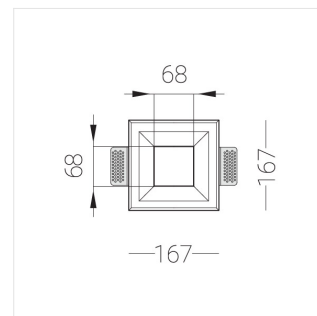

Встраиваемый гипсовый светильник

Зенит
Светотехническое производство

Simple Quadro R25 68x68 8W 830 DS triac
ze11010711

EAC 220-240 В  IP20 Ra >80 3 SDCM

Комплектация

Корпус	1
Световой модуль	1
Блок питания	1
Крепежный элемент	2
Винт M5x6	4
Саморез	2
ГроверD5	4

Производитель оставляет за собой право вносить изменения в комплектацию светильника.

Технические характеристики

Размеры:	167x167x70 мм
Светильник квадратной формы	
Корпус:	Гипс
Источник света:	LED
Класс электробезопасности:	II
Степень защиты:	IP20
Номинальная мощность:	8.5 Вт
Световой поток светильника*:	663 лм
Светоотдача*:	78 лм/Вт
Цветовая температура*:	3000 К
Индекс цветопередачи*:	Ra >80
Стабильность цветовой температуры*:	3 SDCM
cos *:	0.96
Блок питания**:	Драйвер в комплекте