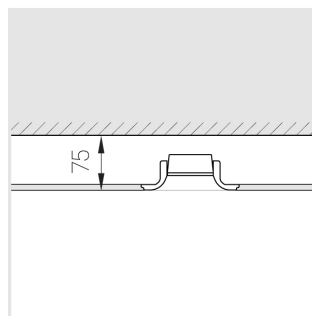

Встраиваемый гипсовый светильник

Зенит
Светотехническое производство

Simple Quadro R25 68x68 8W 830 DS triac
ze11010711

EAC 220-240 В  IP20 Ra >80 3 SDCM

Комплектация

Корпус	1
Световой модуль	1
Блок питания	1
Крепежный элемент	2
Винт M5x6	4
Саморез	2
ГроверD5	4

Производитель оставляет за собой право вносить изменения в комплектацию светильника.

Технические характеристики

Размеры:	167x167x70 мм
Светильник квадратной формы	
Корпус:	Гипс
Источник света:	LED
Класс электробезопасности:	II
Степень защиты:	IP20
Номинальная мощность:	8.5 Вт
Световой поток светильника*:	663 лм
Светоотдача*:	78 лм/Вт
Цветовая температура*:	3000 К
Индекс цветопередачи*:	Ra >80
Стабильность цветовой температуры*:	3 SDCM
cos *:	0.96
Блок питания**:	Драйвер в комплекте