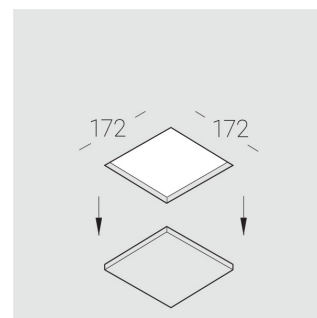

Встраиваемый гипсовый светильник

Зенит
Светотехническое производство

Simple Quadro R25 68x68 8W 830 DS triac
ze11010711

EAC 220-240 В  IP20 Ra >80 3 SDCM

Комплектация

Корпус	1
Световой модуль	1
Блок питания	1
Крепежный элемент	2
Винт M5x6	4
Саморез	2
ГроверD5	4

Производитель оставляет за собой право вносить изменения в комплектацию светильника.

Технические характеристики

Размеры:	167x167x70 мм
Светильник квадратной формы	
Корпус:	Гипс
Источник света:	LED
Класс электробезопасности:	II
Степень защиты:	IP20
Номинальная мощность:	8.5 Вт
Световой поток светильника*:	663 лм
Светоотдача*:	78 лм/Вт
Цветовая температура*:	3000 К
Индекс цветопередачи*:	Ra >80
Стабильность цветовой температуры*:	3 SDCM
cos *:	0.96
Блок питания**:	Драйвер в комплекте