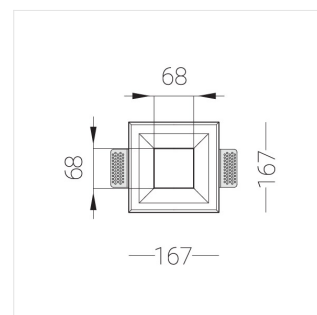

Встраиваемый гипсовый светильник

Зенит
Светотехническое производство

Simple Quadro R25 68x68 11W 830 DS triac

ze11010741

220-240 В

IP20

Ra >80

3 SDCM

Комплектация

Корпус	1
Световой модуль	1
Блок питания	1
Крепежный элемент	2
Винт M5x6	4
Саморез	2
ГроверD5	4

Производитель оставляет за собой право вносить изменения в комплектацию светильника.

Технические характеристики

Размеры: 167x167x70 мм

Светильник квадратной формы

Корпус: Гипс

Источник света: LED

Класс электробезопасности: II

Степень защиты: IP20

Номинальная мощность: 11.8 Вт

Световой поток светильника*: 907 лм