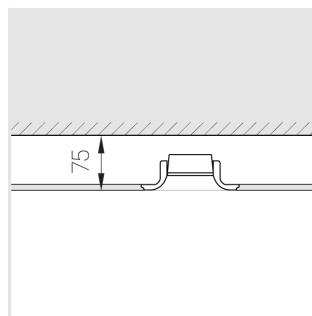

Встраиваемый гипсовый светильник

Зенит
Светотехническое производство

Simple Quadro R25 68x68 11W 830 DS triac

ze11010741

220-240 В

IP20

Ra >80

3 SDCM

Комплектация

Корпус	1
Световой модуль	1
Блок питания	1
Крепежный элемент	2
Винт M5x6	4
Саморез	2
ГроверD5	4

Производитель оставляет за собой право вносить изменения в комплектацию светильника.

Технические характеристики

Размеры: 167x167x70 мм

Светильник квадратной формы

Корпус: Гипс

Источник света: LED

Класс электробезопасности: II

Степень защиты: IP20

Номинальная мощность: 11.8 Вт

Световой поток светильника*: 907 лм