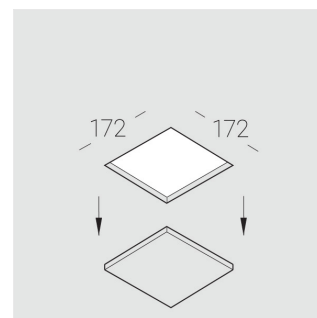

Встраиваемый гипсовый светильник

Зенит
Светотехническое производство

Simple Quadro R25 68x68 11W 830 DS triac

ze11010741

220-240 В

IP20

Ra >80

3 SDCM

Размеры: 167x167x70 мм

Светильник квадратной формы

Корпус: Гипс

Источник света: LED

Класс электробезопасности: II

Степень защиты: IP20

Номинальная мощность: 11.8 Вт

Световой поток светильника*: 907 лм