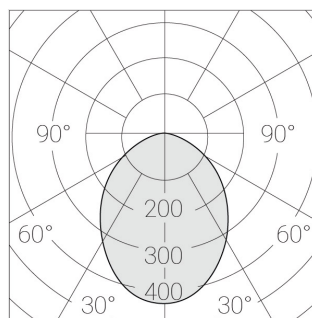

Встраиваемый гипсовый светильник

Зенит
Светотехническое производство

Simple Quadro R25 68x68 11W 830 DS triac

ze11010741

220-240 В

IP20

Ra >80

3 SDCM

Комплектация

Корпус	1
Световой модуль	1
Блок питания	1
Крепежный элемент	2
Винт M5x6	4
Саморез	2
ГроверD5	4

Производитель оставляет за собой право вносить изменения в комплектацию светильника.

Технические характеристики

Размеры: 167x167x70 мм

Светильник квадратной формы

Корпус: Гипс

Источник света: LED

Класс электробезопасности: II

Степень защиты: IP20

Номинальная мощность: 11.8 Вт

Световой поток светильника*: 907 лм

Светоотдача*: 77 лм/Вт

Цветовая температура*: 3000 К

Индекс цветопередачи*: Ra >80

Стабильность цветовой температуры*: 3 SDCM

cos *: 0.97

Блок питания**: Драйвер в комплекте

Все параметры, отмеченные *, являются расчетными значениями. Зенит использует проверенные и испытанные компоненты от ведущих поставщиков. Тем не менее допускается наличие отдельных сбоев связанных с технологией светодиодов в течение срока службы продукта.

** — производитель оставляет за собой право замены блока питания на аналогичный, имеющий те же характеристики.