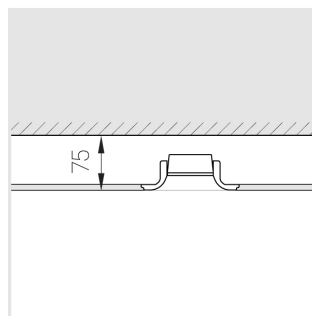

Встраиваемый гипсовый светильник

Зенит
Светотехническое производство

Simple Quadro R25 68x68 8W 930 DS triac
ze11010714

ЕАС 220-240 В  IP20 Ra >90 3 SDCM

Комплектация

Корпус	1
Световой модуль	1
Блок питания	1
Крепежный элемент	2
Винт М5х6	4
Саморез	2
ГроверD5	4

Производитель оставляет за собой право вносить изменения в комплектацию светильника.

Технические характеристики

Размеры:	167x167x70 мм
Светильник квадратной формы	
Корпус:	Гипс
Источник света:	LED
Класс электробезопасности:	II
Степень защиты:	IP20
Номинальная мощность:	8.5 Вт
Световой поток светильника*:	571 лм
Светоотдача*:	67 лм/Вт
Цветовая температура*:	3000 К
Индекс цветопередачи*:	Ra >90
Стабильность цветовой температуры*:	3 SDCM
cos *:	0.96
Блок питания**:	Драйвер в комплекте