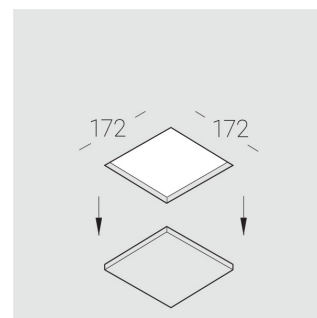

Встраиваемый гипсовый светильник

Зенит
Светотехническое производство

Simple Quadro R25 68x68 8W 930 DS triac
ze11010714

ЕАС 220-240 В  IP20 Ra >90 3 SDCM

Комплектация

Корпус	1
Световой модуль	1
Блок питания	1
Крепежный элемент	2
Винт М5х6	4
Саморез	2
ГроверD5	4

Производитель оставляет за собой право вносить изменения в комплектацию светильника.

Технические характеристики

Размеры:	167x167x70 мм
Светильник квадратной формы	
Корпус:	Гипс
Источник света:	LED
Класс электробезопасности:	II
Степень защиты:	IP20
Номинальная мощность:	8.5 Вт
Световой поток светильника*:	571 лм
Светоотдача*:	67 лм/Вт
Цветовая температура*:	3000 К
Индекс цветопередачи*:	Ra >90
Стабильность цветовой температуры*:	3 SDCM
cos *:	0.96
Блок питания**:	Драйвер в комплекте