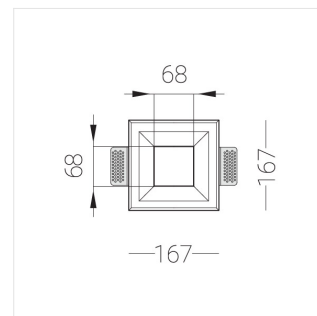

Встраиваемый гипсовый светильник

Зенит
Светотехническое производство

Simple Quadro R25 68x68 8W 930 DS triac
ze11010714

ЕАС 220-240 В  IP20 Ra >90 3 SDCM

Комплектация

Корпус	1
Световой модуль	1
Блок питания	1
Крепежный элемент	2
Винт М5х6	4
Саморез	2
ГроверD5	4

Производитель оставляет за собой право вносить изменения в комплектацию светильника.

Технические характеристики

Размеры:	167x167x70 мм
Светильник квадратной формы	
Корпус:	Гипс
Источник света:	LED
Класс электробезопасности:	II
Степень защиты:	IP20
Номинальная мощность:	8.5 Вт
Световой поток светильника*:	571 лм
Светоотдача*:	67 лм/Вт
Цветовая температура*:	3000 К
Индекс цветопередачи*:	Ra >90
Стабильность цветовой температуры*:	3 SDCM
cos *:	0.96
Блок питания**:	Драйвер в комплекте