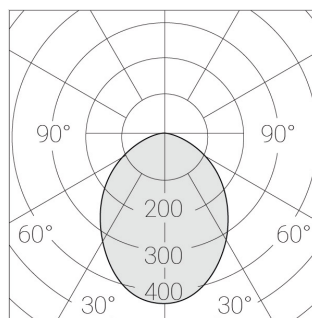

Встраиваемый гипсовый светильник

Зенит
Светотехническое производство

Simple Quadro R25 68x68 8W 930 DS triac
ze11010714

ЕАС 220-240 В  IP20 Ra >90 3 SDCM

Комплектация

Корпус	1
Световой модуль	1
Блок питания	1
Крепежный элемент	2
Винт М5х6	4
Саморез	2
ГроверD5	4

Производитель оставляет за собой право вносить изменения в комплектацию светильника.

Технические характеристики

Размеры:	167x167x70 мм
Светильник квадратной формы	
Корпус:	Гипс
Источник света:	LED
Класс электробезопасности:	II
Степень защиты:	IP20
Номинальная мощность:	8.5 Вт
Световой поток светильника*:	571 лм
Светоотдача*:	67 лм/Вт
Цветовая температура*:	3000 К
Индекс цветопередачи*:	Ra >90
Стабильность цветовой температуры*:	3 SDCM
cos *:	0.96
Блок питания**:	Драйвер в комплекте