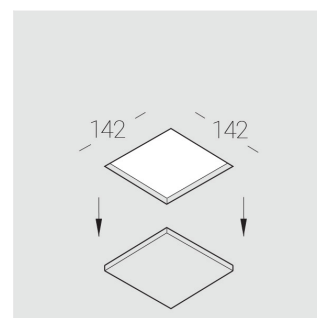

Встраиваемый гипсовый светильник

ЗЕНИТ
Светотехническое производство

Simple Quadro A25 68x68 11W 830 DS

0/1-10V

ze11012480

0/1-10 В

IP20

Ra >80

3 SDCM

Комплектация

Корпус	1
Световой модуль	1
Блок питания	1
Крепежный элемент	4
Винт M5x6	8
Саморез	4
ГроверD5	8

Производитель оставляет за собой право вносить изменения в комплектацию светильника.

Технические характеристики

Размеры:	137x137x70 мм
Светильник квадратной формы	
Корпус:	Гипс
Источник света:	LED
Класс электробезопасности:	II
Степень защиты:	IP20
Номинальная мощность:	10.6 Вт
Световой поток светильника*:	887 лм
Цветовая температура*:	3000 К
Индекс цветопередачи*:	Ra >80
Стабильность цветовой температуры*:	3 SDCM
cos *:	0.92
Блок питания**:	Драйвер в комплекте

Все параметры, отмеченные * , являются расчетными значениями. Зенит использует проверенные и испытанные компоненты от ведущих поставщиков. Тем не менее допускается наличие отдельных сбоев связанных с технологией светодиодов в течение срока службы продукта.

** — производитель оставляет за собой право замены блока питания на аналогичный, имеющий те же характеристики.