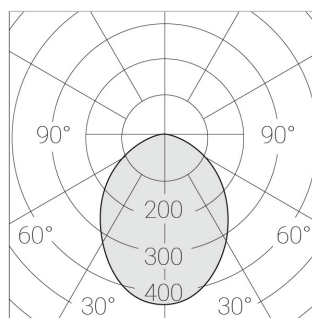

Встраиваемый гипсовый светильник

ЗЕНИТ
Светотехническое производство

Simple Quadro A25 68x68 11W 830 DS

0/1-10V

ze11012480

0/1-10 В

IP20

Ra >80

3 SDCM

Комплектация

Корпус	1
Световой модуль	1
Блок питания	1
Крепежный элемент	4
Винт M5x6	8
Саморез	4
ГроверD5	8

Производитель оставляет за собой право вносить изменения в комплектацию светильника.

Технические характеристики

Размеры:	137x137x70 мм
Светильник квадратной формы	
Корпус:	Гипс
Источник света:	LED
Класс электробезопасности:	II
Степень защиты:	IP20
Номинальная мощность:	10.6 Вт
Световой поток светильника*:	887 лм
Цветовая температура*:	3000 К
Индекс цветопередачи*:	Ra >80
Стабильность цветовой температуры*:	3 SDCM
cos *:	0.92
Блок питания**:	Драйвер в комплекте

Все параметры, отмеченные * , являются расчетными значениями. Зенит использует проверенные и испытанные компоненты от ведущих поставщиков. Тем не менее допускается наличие отдельных сбоев связанных с технологией светодиодов в течение срока службы продукта.

** — производитель оставляет за собой право замены блока питания на аналогичный, имеющий те же характеристики.