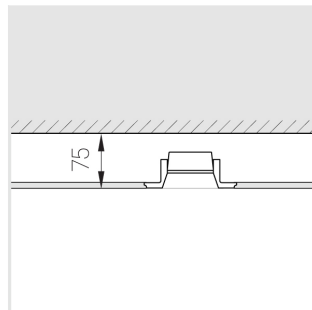

Встраиваемый гипсовый светильник

ЗЕНИТ
Светотехническое производство

Simple Quadro A25 68x68 11W 830 DS

0/1-10V

ze11012480

0/1-10 В

IP20

Ra >80

3 SDCM

Комплектация

Корпус	1
Световой модуль	1
Блок питания	1
Крепежный элемент	4
Винт M5x6	8
Саморез	4
ГроверD5	8

Производитель оставляет за собой право вносить изменения в комплектацию светильника.

Технические характеристики

Размеры:	137x137x70 мм
Светильник квадратной формы	
Корпус:	Гипс
Источник света:	LED
Класс электробезопасности:	II
Степень защиты:	IP20
Номинальная мощность:	10.6 Вт
Световой поток светильника*:	887 лм
Цветовая температура*:	3000 К
Индекс цветопередачи*:	Ra >80
Стабильность цветовой температуры*:	3 SDCM
cos *:	0.92
Блок питания**:	Драйвер в комплекте

Все параметры, отмеченные * , являются расчетными значениями. Зенит использует проверенные и испытанные компоненты от ведущих поставщиков. Тем не менее допускается наличие отдельных сбоев связанных с технологией светодиодов в течение срока службы продукта.

** — производитель оставляет за собой право замены блока питания на аналогичный, имеющий те же характеристики.