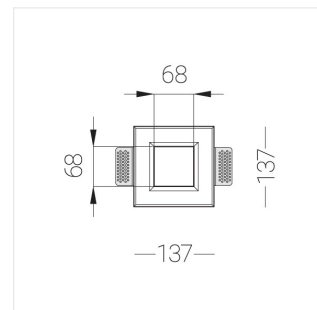

Встраиваемый гипсовый светильник

ЗЕНИТ
Светотехническое производство

Simple Quadro A25 68x68 11W 830 DS

0/1-10V

ze11012480

0/1-10 В

IP20

Ra >80

3 SDCM

Комплектация

Корпус	1
Световой модуль	1
Блок питания	1
Крепежный элемент	4
Винт M5x6	8
Саморез	4
ГроверD5	8

Производитель оставляет за собой право вносить изменения в комплектацию светильника.

Технические характеристики

Размеры:	137x137x70 мм
Светильник квадратной формы	
Корпус:	Гипс
Источник света:	LED
Класс электробезопасности:	II
Степень защиты:	IP20
Номинальная мощность:	10.6 Вт
Световой поток светильника*:	887 лм
Цветовая температура*:	3000 К
Индекс цветопередачи*:	Ra >80
Стабильность цветовой температуры*:	3 SDCM
cos *:	0.92
Блок питания**:	Драйвер в комплекте

Все параметры, отмеченные * , являются расчетными значениями. Зенит использует проверенные и испытанные компоненты от ведущих поставщиков. Тем не менее допускается наличие отдельных сбоев связанных с технологией светодиодов в течение срока службы продукта.

** — производитель оставляет за собой право замены блока питания на аналогичный, имеющий те же характеристики.