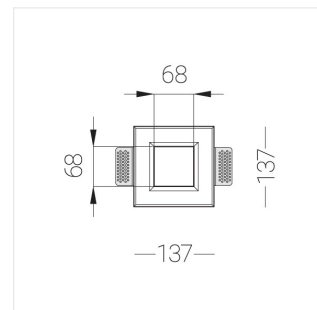

Встраиваемый гипсовый светильник

ЗЕНИТ
Светотехническое производство

Simple Quadro A25 68x68 11W 930 DS

0/1-10V

ze11012486

0/1-10 V

IP20

Ra >90

3 SDCM

Комплектация

Корпус	1
Световой модуль	1
Блок питания	1
Крепежный элемент	4
Винт M5x6	8
Саморез	4
ГроверD5	8

Производитель оставляет за собой право вносить изменения в комплектацию светильника.

Технические характеристики

Размеры:	137x137x70 мм
Светильник квадратной формы	
Корпус:	Гипс
Источник света:	LED
Класс электробезопасности:	II
Степень защиты:	IP20
Номинальная мощность:	10.6 Вт
Световой поток светильника*:	765 лм
Цветовая температура*:	3000 К
Индекс цветопередачи*:	Ra >90
Стабильность цветовой температуры*:	3 SDCM
cos *:	0.92
Блок питания**:	Драйвер в комплекте