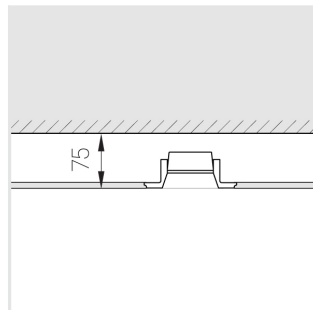

Встраиваемый гипсовый светильник

ЗЕНИТ
Светотехническое производство

Simple Quadro A25 68x68 11W 930 DS

0/1-10V

ze11012486

0/1-10 V

IP20

Ra >90

3 SDCM

Комплектация

Корпус	1
Световой модуль	1
Блок питания	1
Крепежный элемент	4
Винт M5x6	8
Саморез	4
ГроверD5	8

Производитель оставляет за собой право вносить изменения в комплектацию светильника.

Технические характеристики

Размеры:	137x137x70 мм
Светильник квадратной формы	
Корпус:	Гипс
Источник света:	LED
Класс электробезопасности:	II
Степень защиты:	IP20
Номинальная мощность:	10.6 Вт
Световой поток светильника*:	765 лм
Цветовая температура*:	3000 К
Индекс цветопередачи*:	Ra >90
Стабильность цветовой температуры*:	3 SDCM
cos *:	0.92
Блок питания**:	Драйвер в комплекте