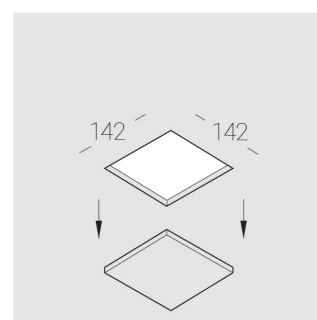

Встраиваемый гипсовый светильник

ЗЕНИТ
Светотехническое производство

Simple Quadro A25 68x68 11W 930 DS

0/1-10V

ze11012486

0/1-10 V

IP20

Ra >90

3 SDCM

Комплектация

Корпус	1
Световой модуль	1
Блок питания	1
Крепежный элемент	4
Винт M5x6	8
Саморез	4
ГроверD5	8

Производитель оставляет за собой право вносить изменения в комплектацию светильника.

Технические характеристики

Размеры:	137x137x70 мм
Светильник квадратной формы	
Корпус:	Гипс
Источник света:	LED
Класс электробезопасности:	II
Степень защиты:	IP20
Номинальная мощность:	10.6 Вт
Световой поток светильника*:	765 лм
Цветовая температура*:	3000 К
Индекс цветопередачи*:	Ra >90
Стабильность цветовой температуры*:	3 SDCM
cos *:	0.92
Блок питания**:	Драйвер в комплекте

Все параметры, отмеченные * , являются расчетными значениями. Зенит использует проверенные и испытанные компоненты от ведущих поставщиков. Тем не менее допускается наличие отдельных сбоев связанных с технологией светодиодов в течение срока службы продукта.

** — производитель оставляет за собой право замены блока питания на аналогичный, имеющий те же характеристики.