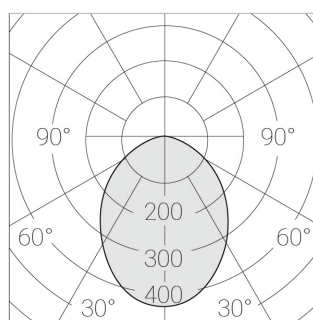

Встраиваемый гипсовый светильник

ЗЕНИТ
Светотехническое производство

Simple Quadro A25 68x68 11W 930 DS

0/1-10V

ze11012486

0/1-10 V

IP20

Ra >90

3 SDCM

Комплектация

Корпус	1
Световой модуль	1
Блок питания	1
Крепежный элемент	4
Винт M5x6	8
Саморез	4
ГроверD5	8

Производитель оставляет за собой право вносить изменения в комплектацию светильника.

Технические характеристики

Размеры:	137x137x70 мм
Светильник квадратной формы	
Корпус:	Гипс
Источник света:	LED
Класс электробезопасности:	II
Степень защиты:	IP20
Номинальная мощность:	10.6 Вт
Световой поток светильника*:	765 лм
Цветовая температура*:	3000 К
Индекс цветопередачи*:	Ra >90
Стабильность цветовой температуры*:	3 SDCM
cos *:	0.92
Блок питания**:	Драйвер в комплекте

Все параметры, отмеченные * , являются расчетными значениями. Зенит использует проверенные и испытанные компоненты от ведущих поставщиков. Тем не менее допускается наличие отдельных сбоев связанных с технологией светодиодов в течение срока службы продукта.

** — производитель оставляет за собой право замены блока питания на аналогичный, имеющий те же характеристики.