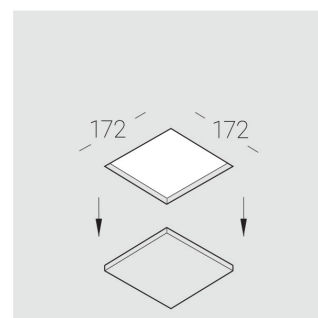

Встраиваемый гипсовый светильник

ЗЕНИТ
Светотехническое производство

Simple Quadro R25 68x68 8W 830 DS

0/1-10V

ze11012499

ERAC

0/1-10 V

IP20

Ra >80

3 SDCM

Комплектация

Корпус	1
Световой модуль	1
Блок питания	1
Крепежный элемент	4
Винт M5x6	8
Саморез	4
ГроверD5	8

Производитель оставляет за собой право вносить изменения в комплектацию светильника.

Технические характеристики

Размеры:	167x167x70 мм
Светильник квадратной формы	
Корпус:	Гипс
Источник света:	LED
Класс электробезопасности:	II
Степень защиты:	IP20
Номинальная мощность:	7.6 Вт
Световой поток светильника*:	663 лм
Цветовая температура*:	3000 К
Индекс цветопередачи*:	Ra >80
Стабильность цветовой температуры*:	3 SDCM
cos *:	0.9
Блок питания**:	Драйвер в комплекте