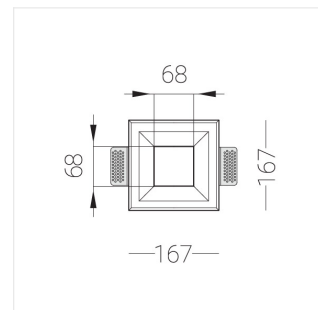

Встраиваемый гипсовый светильник

ЗЕНИТ
Светотехническое производство

Simple Quadro R25 68x68 8W 830 DS

0/1-10V

ze11012499

ERAC

0/1-10 V

IP20

Ra >80

3 SDCM

Комплектация

Корпус	1
Световой модуль	1
Блок питания	1
Крепежный элемент	4
Винт M5x6	8
Саморез	4
ГроверD5	8

Производитель оставляет за собой право вносить изменения в комплектацию светильника.

Технические характеристики

Размеры:	167x167x70 мм
Светильник квадратной формы	
Корпус:	Гипс
Источник света:	LED
Класс электробезопасности:	II
Степень защиты:	IP20
Номинальная мощность:	7.6 Вт
Световой поток светильника*:	663 лм
Цветовая температура*:	3000 К
Индекс цветопередачи*:	Ra >80
Стабильность цветовой температуры*:	3 SDCM
cos *:	0.9
Блок питания**:	Драйвер в комплекте