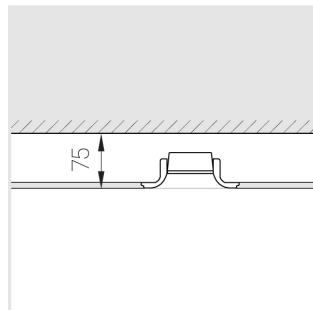

Встраиваемый гипсовый светильник

ЗЕНИТ
Светотехническое производство

Simple Quadro R25 68x68 8W 830 DS

0/1-10V

ze11012499

ERAC

0/1-10 V

IP20

Ra >80

3 SDCM

Комплектация

Корпус	1
Световой модуль	1
Блок питания	1
Крепежный элемент	4
Винт M5x6	8
Саморез	4
ГроверD5	8

Производитель оставляет за собой право вносить изменения в комплектацию светильника.

Технические характеристики

Размеры:	167x167x70 мм
Светильник квадратной формы	
Корпус:	Гипс
Источник света:	LED
Класс электробезопасности:	II
Степень защиты:	IP20
Номинальная мощность:	7.6 Вт
Световой поток светильника*:	663 лм
Цветовая температура*:	3000 К
Индекс цветопередачи*:	Ra >80
Стабильность цветовой температуры*:	3 SDCM
cos *:	0.9
Блок питания**:	Драйвер в комплекте