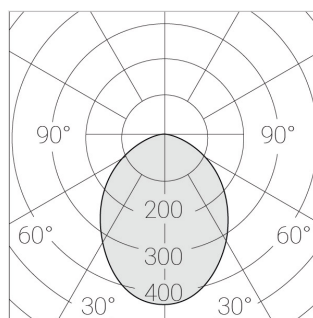

Встраиваемый гипсовый светильник

ЗЕНИТ
Светотехническое производство

Simple Quadro R25 68x68 8W 830 DS

0/1-10V

ze11012499

ERAC

0/1-10 V

IP20

Ra >80

3 SDCM

Комплектация

Корпус	1
Световой модуль	1
Блок питания	1
Крепежный элемент	4
Винт M5x6	8
Саморез	4
ГроверD5	8

Производитель оставляет за собой право вносить изменения в комплектацию светильника.

Технические характеристики

Размеры:	167x167x70 мм
Светильник квадратной формы	
Корпус:	Гипс
Источник света:	LED
Класс электробезопасности:	II
Степень защиты:	IP20
Номинальная мощность:	7.6 Вт
Световой поток светильника*:	663 лм
Цветовая температура*:	3000 К
Индекс цветопередачи*:	Ra >80
Стабильность цветовой температуры*:	3 SDCM
cos *:	0.9
Блок питания**:	Драйвер в комплекте

Все параметры, отмеченные * , являются расчетными значениями. Зенит использует проверенные и испытанные компоненты от ведущих поставщиков. Тем не менее допускается наличие отдельных сбоев связанных с технологией светодиодов в течение срока службы продукта.

** — производитель оставляет за собой право замены блока питания на аналогичный, имеющий те же характеристики.