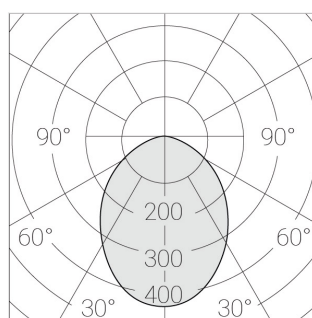

Встраиваемый гипсовый светильник

ЗЕНИТ
Светотехническое производство

Simple Quadro R25 68x68 11W 830 DS

0/1-10V

ze11012500

0/1-10 В

IP20

Ra >80

3 SDCM

Комплектация

Корпус	1
Световой модуль	1
Блок питания	1
Крепежный элемент	4
Винт M5x6	8
Саморез	4
ГроверD5	8

Производитель оставляет за собой право вносить изменения в комплектацию светильника.

Технические характеристики

Размеры:	167x167x70 мм
Светильник квадратной формы	
Корпус:	Гипс
Источник света:	LED
Класс электробезопасности:	II
Степень защиты:	IP20
Номинальная мощность:	10.6 Вт
Световой поток светильника*:	907 лм
Цветовая температура*:	3000 К
Индекс цветопередачи*:	Ra >80
Стабильность цветовой температуры*:	3 SDCM
cos *:	0.92
Блок питания**:	Драйвер в комплекте

Все параметры, отмеченные * , являются расчетными значениями. Зенит использует проверенные и испытанные компоненты от ведущих поставщиков. Тем не менее допускается наличие отдельных сбоев связанных с технологией светодиодов в течение срока службы продукта.

** — производитель оставляет за собой право замены блока питания на аналогичный, имеющий те же характеристики.