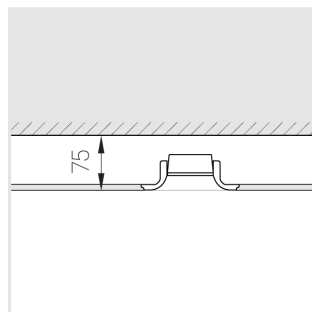

Встраиваемый гипсовый светильник

ЗЕНИТ
Светотехническое производство

Simple Quadro R25 68x68 11W 830 DS

0/1-10V

ze11012500

0/1-10 В

IP20

Ra >80

3 SDCM

Комплектация

Корпус	1
Световой модуль	1
Блок питания	1
Крепежный элемент	4
Винт M5x6	8
Саморез	4
ГроверD5	8

Производитель оставляет за собой право вносить изменения в комплектацию светильника.

Технические характеристики

Размеры:	167x167x70 мм
Светильник квадратной формы	
Корпус:	Гипс
Источник света:	LED
Класс электробезопасности:	II
Степень защиты:	IP20
Номинальная мощность:	10.6 Вт
Световой поток светильника*:	907 лм
Цветовая температура*:	3000 К
Индекс цветопередачи*:	Ra >80
Стабильность цветовой температуры*:	3 SDCM
cos *:	0.92
Блок питания**:	Драйвер в комплекте