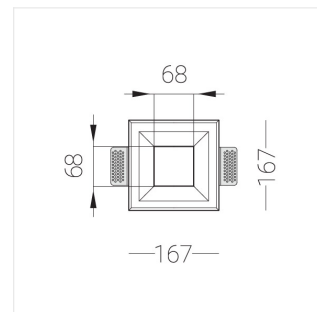

Встраиваемый гипсовый светильник

ЗЕНИТ
Светотехническое производство

Simple Quadro R25 68x68 11W 830 DS

0/1-10V

ze11012500

0/1-10 В

IP20

Ra >80

3 SDCM

Комплектация

Корпус	1
Световой модуль	1
Блок питания	1
Крепежный элемент	4
Винт M5x6	8
Саморез	4
ГроверD5	8

Производитель оставляет за собой право вносить изменения в комплектацию светильника.

Технические характеристики

Размеры:	167x167x70 мм
Светильник квадратной формы	
Корпус:	Гипс
Источник света:	LED
Класс электробезопасности:	II
Степень защиты:	IP20
Номинальная мощность:	10.6 Вт
Световой поток светильника*:	907 лм
Цветовая температура*:	3000 К
Индекс цветопередачи*:	Ra >80
Стабильность цветовой температуры*:	3 SDCM
cos *:	0.92
Блок питания**:	Драйвер в комплекте