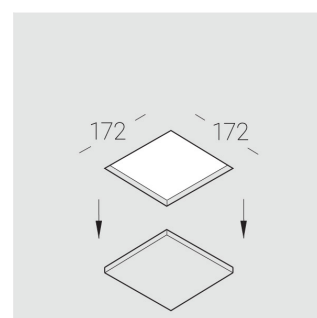

Встраиваемый гипсовый светильник

ЗЕНИТ
Светотехническое производство

Simple Quadro R25 68x68 11W 830 DS

0/1-10V

ze11012500

0/1-10 В

IP20

Ra >80

3 SDCM

Комплектация

Корпус	1
Световой модуль	1
Блок питания	1
Крепежный элемент	4
Винт M5x6	8
Саморез	4
ГроверD5	8

Производитель оставляет за собой право вносить изменения в комплектацию светильника.

Технические характеристики

Размеры:	167x167x70 мм
Светильник квадратной формы	
Корпус:	Гипс
Источник света:	LED
Класс электробезопасности:	II
Степень защиты:	IP20
Номинальная мощность:	10.6 Вт
Световой поток светильника*:	907 лм
Цветовая температура*:	3000 К
Индекс цветопередачи*:	Ra >80
Стабильность цветовой температуры*:	3 SDCM
cos *:	0.92
Блок питания**:	Драйвер в комплекте

Все параметры, отмеченные * , являются расчетными значениями. Зенит использует проверенные и испытанные компоненты от ведущих поставщиков. Тем не менее допускается наличие отдельных сбоев связанных с технологией светодиодов в течение срока службы продукта.

** — производитель оставляет за собой право замены блока питания на аналогичный, имеющий те же характеристики.