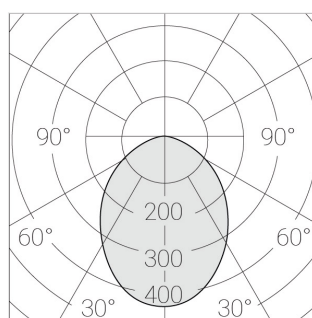

Встраиваемый гипсовый светильник

Simple Quadro R25 68x68 8W 930 DS

0/1-10V

ze11012505

0/1-10 В

IP20

Ra >90

3 SDCM

Размеры:	167x167x70 мм
Светильник квадратной формы	
Корпус:	Гипс
Источник света:	LED
Класс электробезопасности:	II
Степень защиты:	IP20
Номинальная мощность:	7.6 Вт
Световой поток светильника*:	571 лм
Цветовая температура*:	3000 К
Индекс цветопередачи*:	Ra >90
Стабильность цветовой температуры*:	3 SDCM
cos *:	0.9
Блок питания**:	Драйвер в комплекте