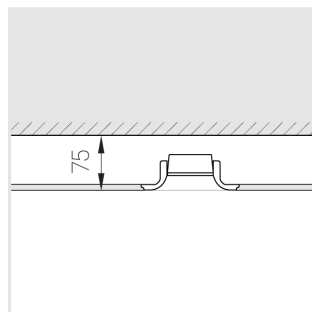

Встраиваемый гипсовый светильник

Simple Quadro R25 68x68 8W 930 DS

0/1-10V

ze11012505

0/1-10 В

IP20

Ra >90

3 SDCM

Комплектация

Корпус	1
Световой модуль	1
Блок питания	1
Крепежный элемент	4
Винт M5x6	8
Саморез	4
ГроверD5	8

Производитель оставляет за собой право вносить изменения в комплектацию светильника.

Технические характеристики

Размеры:	167x167x70 мм
Светильник квадратной формы	
Корпус:	Гипс
Источник света:	LED
Класс электробезопасности:	II
Степень защиты:	IP20
Номинальная мощность:	7.6 Вт
Световой поток светильника*:	571 лм
Цветовая температура*:	3000 К
Индекс цветопередачи*:	Ra >90
Стабильность цветовой температуры*:	3 SDCM
cos *:	0.9
Блок питания**:	Драйвер в комплекте