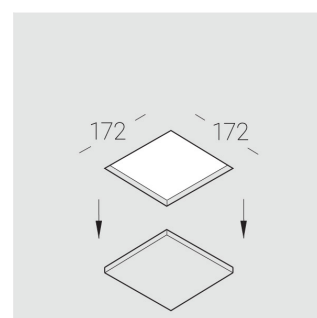

Встраиваемый гипсовый светильник

Simple Quadro R25 68x68 8W 930 DS

0/1-10V

ze11012505

0/1-10 В

IP20

Ra >90

3 SDCM

Размеры:	167x167x70 мм
Светильник квадратной формы	
Корпус:	Гипс
Источник света:	LED
Класс электробезопасности:	II
Степень защиты:	IP20
Номинальная мощность:	7.6 Вт
Световой поток светильника*:	571 лм
Цветовая температура*:	3000 К
Индекс цветопередачи*:	Ra >90
Стабильность цветовой температуры*:	3 SDCM
cos *:	0.9
Блок питания**:	Драйвер в комплекте