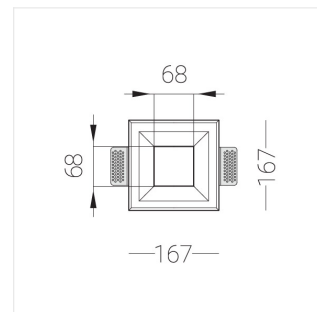

Встраиваемый гипсовый светильник

Simple Quadro R25 68x68 8W 930 DS

0/1-10V

ze11012505

0/1-10 В

IP20

Ra >90

3 SDCM

Комплектация

Корпус	1
Световой модуль	1
Блок питания	1
Крепежный элемент	4
Винт M5x6	8
Саморез	4
ГроверD5	8

Производитель оставляет за собой право вносить изменения в комплектацию светильника.

Технические характеристики

Размеры:	167x167x70 мм
Светильник квадратной формы	
Корпус:	Гипс
Источник света:	LED
Класс электробезопасности:	II
Степень защиты:	IP20
Номинальная мощность:	7.6 Вт
Световой поток светильника*:	571 лм
Цветовая температура*:	3000 К
Индекс цветопередачи*:	Ra >90
Стабильность цветовой температуры*:	3 SDCM
cos *:	0.9
Блок питания**:	Драйвер в комплекте