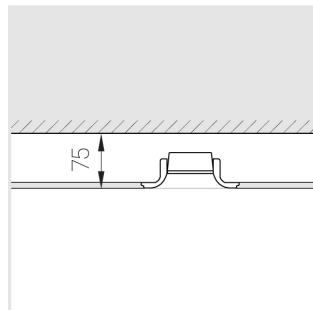

Встраиваемый гипсовый светильник

ЗЕНИТ
Светотехническое производство

Simple Quadro R25 68x68 11W 930 DS

0/1-10V

ze11012506

0/1-10 V

IP20

Ra >90

3 SDCM

Комплектация

Корпус	1
Световой модуль	1
Блок питания	1
Крепежный элемент	4
Винт M5x6	8
Саморез	4
ГроверD5	8

Производитель оставляет за собой право вносить изменения в комплектацию светильника.

Технические характеристики

Размеры:	167x167x70 мм
Светильник квадратной формы	
Корпус:	Гипс
Источник света:	LED
Класс электробезопасности:	II
Степень защиты:	IP20
Номинальная мощность:	10.6 Вт
Световой поток светильника*:	782 лм
Цветовая температура*:	3000 К
Индекс цветопередачи*:	Ra >90
Стабильность цветовой температуры*:	3 SDCM
cos *:	0.92
Блок питания**:	Драйвер в комплекте