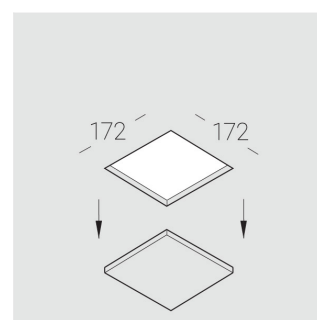

Встраиваемый гипсовый светильник

ЗЕНИТ
Светотехническое производство

Simple Quadro R25 68x68 11W 930 DS

0/1-10V

ze11012506

0/1-10 V

IP20

Ra >90

3 SDCM

Комплектация

Корпус	1
Световой модуль	1
Блок питания	1
Крепежный элемент	4
Винт M5x6	8
Саморез	4
ГроверD5	8

Производитель оставляет за собой право вносить изменения в комплектацию светильника.

Технические характеристики

Размеры:	167x167x70 мм
Светильник квадратной формы	
Корпус:	Гипс
Источник света:	LED
Класс электробезопасности:	II
Степень защиты:	IP20
Номинальная мощность:	10.6 Вт
Световой поток светильника*:	782 лм
Цветовая температура*:	3000 К
Индекс цветопередачи*:	Ra >90
Стабильность цветовой температуры*:	3 SDCM
cos *:	0.92
Блок питания**:	Драйвер в комплекте

Все параметры, отмеченные * , являются расчетными значениями. Зенит использует проверенные и испытанные компоненты от ведущих поставщиков. Тем не менее допускается наличие отдельных сбоев связанных с технологией светодиодов в течение срока службы продукта.

** — производитель оставляет за собой право замены блока питания на аналогичный, имеющий те же характеристики.