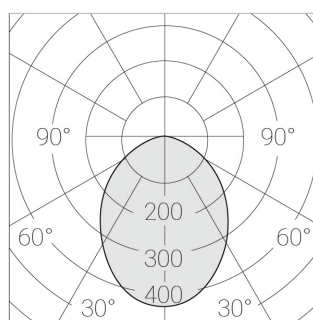

Встраиваемый гипсовый светильник

ЗЕНИТ
Светотехническое производство

Simple Quadro R25 68x68 11W 930 DS

0/1-10V

ze11012506

0/1-10 V

IP20

Ra >90

3 SDCM

Комплектация

Корпус	1
Световой модуль	1
Блок питания	1
Крепежный элемент	4
Винт M5x6	8
Саморез	4
ГроверD5	8

Производитель оставляет за собой право вносить изменения в комплектацию светильника.

Технические характеристики

Размеры:	167x167x70 мм
Светильник квадратной формы	
Корпус:	Гипс
Источник света:	LED
Класс электробезопасности:	II
Степень защиты:	IP20
Номинальная мощность:	10.6 Вт
Световой поток светильника*:	782 лм
Цветовая температура*:	3000 К
Индекс цветопередачи*:	Ra >90
Стабильность цветовой температуры*:	3 SDCM
cos *:	0.92
Блок питания**:	Драйвер в комплекте

Все параметры, отмеченные * , являются расчетными значениями. Зенит использует проверенные и испытанные компоненты от ведущих поставщиков. Тем не менее допускается наличие отдельных сбоев связанных с технологией светодиодов в течение срока службы продукта.

** — производитель оставляет за собой право замены блока питания на аналогичный, имеющий те же характеристики.