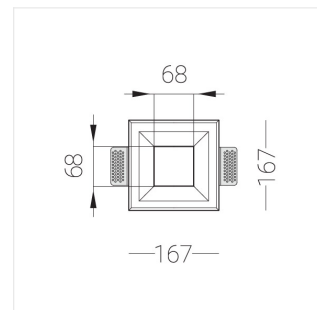

Встраиваемый гипсовый светильник

ЗЕНИТ
Светотехническое производство

Simple Quadro R25 68x68 11W 930 DS

0/1-10V

ze11012506

0/1-10 V

IP20

Ra >90

3 SDCM

Комплектация

Корпус	1
Световой модуль	1
Блок питания	1
Крепежный элемент	4
Винт M5x6	8
Саморез	4
ГроверD5	8

Производитель оставляет за собой право вносить изменения в комплектацию светильника.

Технические характеристики

Размеры:	167x167x70 мм
Светильник квадратной формы	
Корпус:	Гипс
Источник света:	LED
Класс электробезопасности:	II
Степень защиты:	IP20
Номинальная мощность:	10.6 Вт
Световой поток светильника*:	782 лм
Цветовая температура*:	3000 К
Индекс цветопередачи*:	Ra >90
Стабильность цветовой температуры*:	3 SDCM
cos *:	0.92
Блок питания**:	Драйвер в комплекте