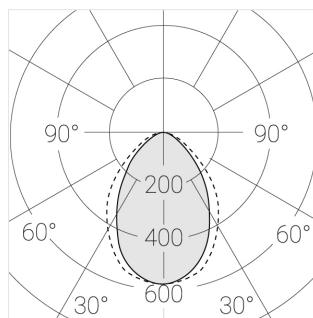

Встраиваемый гипсовый светильник

Simple Longy A56 100x200 23W 930 DW

ze11005328

ERC 220-240 В  IP20 Ra >90 3 SDCM

Комплектация

Корпус	1
Световой модуль	1
Блок питания	1
Крепежный элемент	2
Винт M5x6	4
Саморез	2
ГроверD5	4

Версия светильника с диммированием TRIAC по запросу

Производитель оставляет за собой право вносить изменения в комплектацию светильника.

Технические характеристики

Размеры:	280x180x96 мм
Масса нетто:	2,09 кг
Светильник прямоугольной формы	
Корпус:	Гипс
Источник света:	LED
Класс электробезопасности:	II
Степень защиты:	IP20
Номинальная мощность:	22.7 Вт
Световой поток светильника*:	1996 лм
Светоотдача*:	88.00 лм/Вт
Цветовая температура*:	3000 K
Индекс цветопередачи*:	Ra >90
Стабильность цветовой температуры*:	3 SDCM
cos *:	0.94
Блок питания**:	LC 25/350-1050/50 bDW SC PRE2