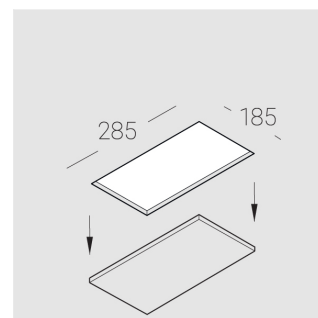

Встраиваемый гипсовый светильник

Simple Longy A56 100x200 23W 930 DW

ze11005328

ERC 220-240 В  IP20 Ra >90 3 SDCM

Комплектация

Корпус	1
Световой модуль	1
Блок питания	1
Крепежный элемент	2
Винт M5x6	4
Саморез	2
ГроверD5	4

Версия светильника с диммированием TRIAC по запросу

Производитель оставляет за собой право вносить изменения в комплектацию светильника.

Технические характеристики

Размеры:	280x180x96 мм
Масса нетто:	2,09 кг
Светильник прямоугольной формы	
Корпус:	Гипс
Источник света:	LED
Класс электробезопасности:	II
Степень защиты:	IP20
Номинальная мощность:	22.7 Вт
Световой поток светильника*:	1996 лм
Светоотдача*:	88.00 лм/Вт
Цветовая температура*:	3000 K
Индекс цветопередачи*:	Ra >90
Стабильность цветовой температуры*:	3 SDCM
cos *:	0.94
Блок питания**:	LC 25/350-1050/50 bDW SC PRE2