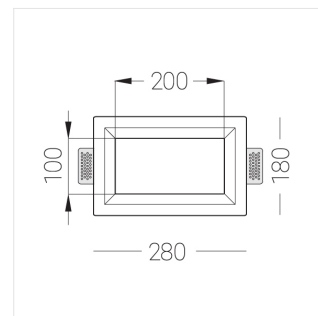

Встраиваемый гипсовый светильник

Simple Longy A56 100x200 23W 930 DW

ze11005328

ERC 220-240 В  IP20 Ra >90 3 SDCM

Комплектация

Корпус	1
Световой модуль	1
Блок питания	1
Крепежный элемент	2
Винт M5x6	4
Саморез	2
ГроверD5	4

Версия светильника с диммированием TRIAC по запросу

Производитель оставляет за собой право вносить изменения в комплектацию светильника.

Технические характеристики

Размеры:	280x180x96 мм
Масса нетто:	2,09 кг
Светильник прямоугольной формы	
Корпус:	Гипс
Источник света:	LED
Класс электробезопасности:	II
Степень защиты:	IP20
Номинальная мощность:	22.7 Вт
Световой поток светильника*:	1996 лм
Светоотдача*:	88.00 лм/Вт
Цветовая температура*:	3000 K
Индекс цветопередачи*:	Ra >90
Стабильность цветовой температуры*:	3 SDCM
cos *:	0.94
Блок питания**:	LC 25/350-1050/50 bDW SC PRE2