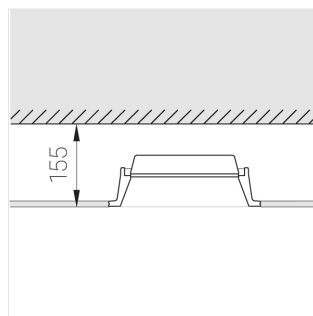

Встраиваемый гипсовый светильник

Simple Longy A56 100x200 23W 930 DW

ze11005328

ERC 220-240 В  IP20 Ra >90 3 SDCM

Комплектация

Корпус	1
Световой модуль	1
Блок питания	1
Крепежный элемент	2
Винт M5x6	4
Саморез	2
ГроверD5	4

Версия светильника с диммированием TRIAC по запросу

Производитель оставляет за собой право вносить изменения в комплектацию светильника.

Технические характеристики

Размеры:	280x180x96 мм
Масса нетто:	2,09 кг
Светильник прямоугольной формы	
Корпус:	Гипс
Источник света:	LED
Класс электробезопасности:	II
Степень защиты:	IP20
Номинальная мощность:	22.7 Вт
Световой поток светильника*:	1996 лм
Светоотдача*:	88.00 лм/Вт
Цветовая температура*:	3000 K
Индекс цветопередачи*:	Ra >90
Стабильность цветовой температуры*:	3 SDCM
cos *:	0.94
Блок питания**:	LC 25/350-1050/50 bDW SC PRE2