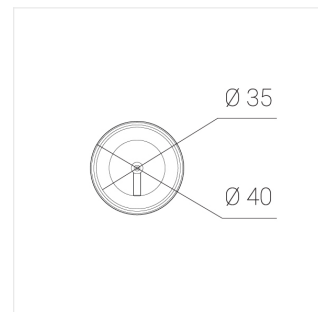

Комплект подвеса Zenit Hang Kit L1500

White

ze95001042

Комплектация

Производитель оставляет за собой право вносить изменения в комплектацию светильника.

Технические характеристики

Все параметры, отмеченные *, являются расчетными значениями. Зенит использует проверенные и испытанные компоненты от ведущих поставщиков. Тем не менее допускается наличие отдельных сбоев связанных с технологией светодиодов в течение срока службы продукта.