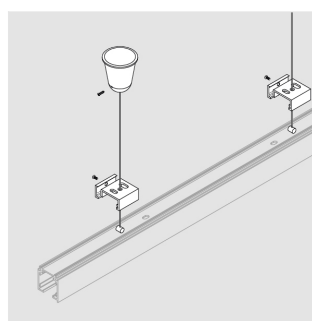

Комплект подвеса Zenit Hang Kit L1500

White

ze95001042

Комплектация

Производитель оставляет за собой право вносить изменения в комплектацию светильника.

Технические характеристики

Все параметры, отмеченные *, являются расчетными значениями. Зенит использует проверенные и испытанные компоненты от ведущих поставщиков. Тем не менее допускается наличие отдельных сбоев связанных с технологией светодиодов в течение срока службы продукта.