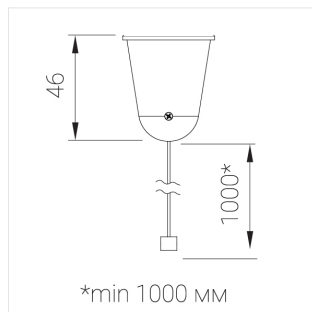

Комплект подвеса Zenit Hang Kit L1500

White

ze95001042

Комплектация

Производитель оставляет за собой право вносить изменения в комплектацию светильника.

Технические характеристики

Все параметры, отмеченные *, являются расчетными значениями. Зенит использует проверенные и испытанные компоненты от ведущих поставщиков. Тем не менее допускается наличие отдельных сбоев связанных с технологией светодиодов в течение срока службы продукта.