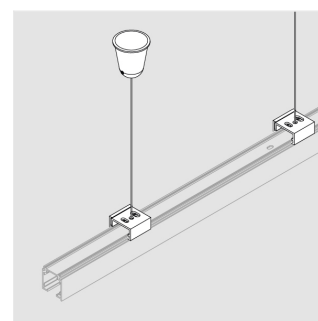

Комплект подвеса Zenit Hang Kit L1500

White

ze95001042

Комплектация

Производитель оставляет за собой право вносить изменения в комплектацию светильника.

Технические характеристики

Все параметры, отмеченные *, являются расчетными значениями. Зенит использует проверенные и испытанные компоненты от ведущих поставщиков. Тем не менее допускается наличие отдельных сбоев связанных с технологией светодиодов в течение срока службы продукта.