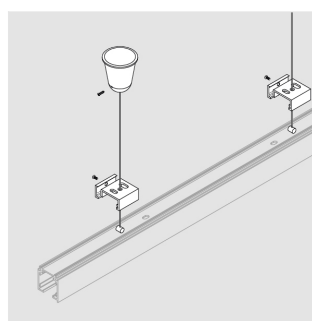

Комплект подвеса Zenit Hang Kit L3000

White

ze95001045

Комплектация

Производитель оставляет за собой право вносить изменения в комплектацию светильника.

Технические характеристики

Все параметры, отмеченные *, являются расчетными значениями. Зенит использует проверенные и испытанные компоненты от ведущих поставщиков. Тем не менее допускается наличие отдельных сбоев связанных с технологией светодиодов в течение срока службы продукта.