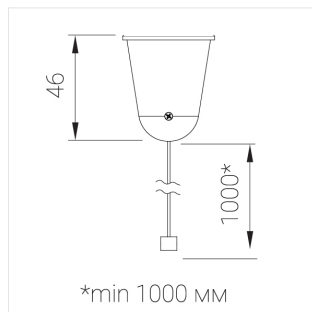

Комплект подвеса Zenit Hang Kit L3000

White

ze95001045

Комплектация

Производитель оставляет за собой право вносить изменения в комплектацию светильника.

Технические характеристики

Все параметры, отмеченные *, являются расчетными значениями. Зенит использует проверенные и испытанные компоненты от ведущих поставщиков. Тем не менее допускается наличие отдельных сбоев связанных с технологией светодиодов в течение срока службы продукта.