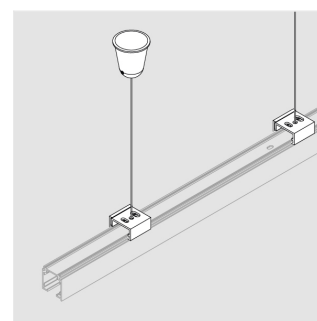

Комплект подвеса Zenit Hang Kit L3000

White

ze95001045

Комплектация

Производитель оставляет за собой право вносить изменения в комплектацию светильника.

Технические характеристики

Все параметры, отмеченные *, являются расчетными значениями. Зенит использует проверенные и испытанные компоненты от ведущих поставщиков. Тем не менее допускается наличие отдельных сбоев связанных с технологией светодиодов в течение срока службы продукта.