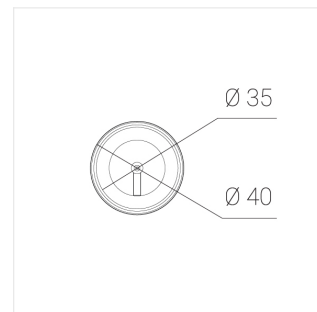

Комплект подвеса Zenit Hang Kit L3000

White

ze95001045

Комплектация

Производитель оставляет за собой право вносить изменения в комплектацию светильника.

Технические характеристики

Все параметры, отмеченные *, являются расчетными значениями. Зенит использует проверенные и испытанные компоненты от ведущих поставщиков. Тем не менее допускается наличие отдельных сбоев связанных с технологией светодиодов в течение срока службы продукта.